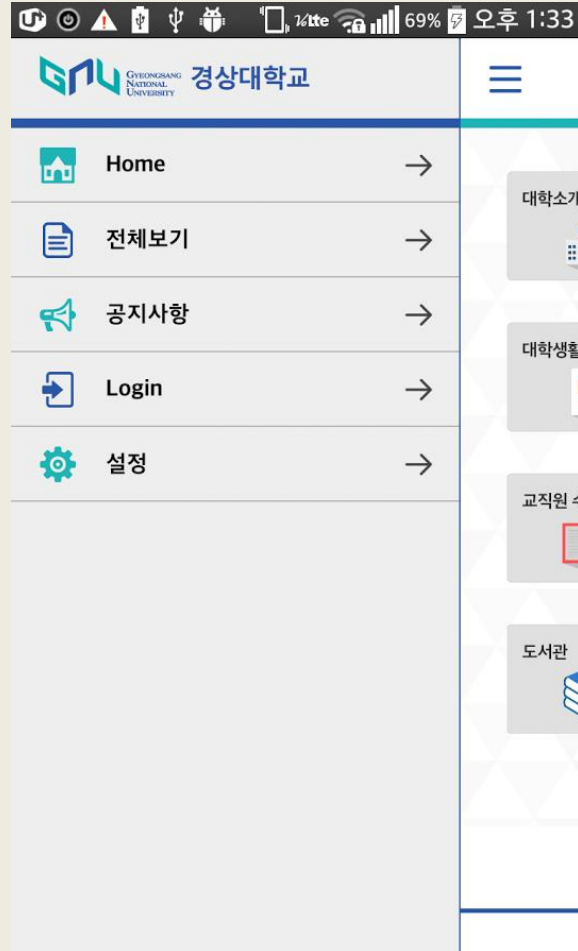

배분 [트위터] 친문별님-천만당원가입운동

행복소통 seong-nam
행복소통 모바일 앱

접수민원

콘텐츠 공유

커뮤니티

기타

전체
시민소통관
일반
관리자

관리자 Root 관리자 - 관리자

테스트 입니다. 방금

일반 - 관리자

3223423432 5시간 전

글쓰기

우리원 버스알리미(홈스쿨)

<https://play.google.com/store/apps/details?id=com.temall.KMSBusNoticeApp&h>

FRAP

https://play.google.com/store/apps/details?id=com.finp.frab&hl=ko