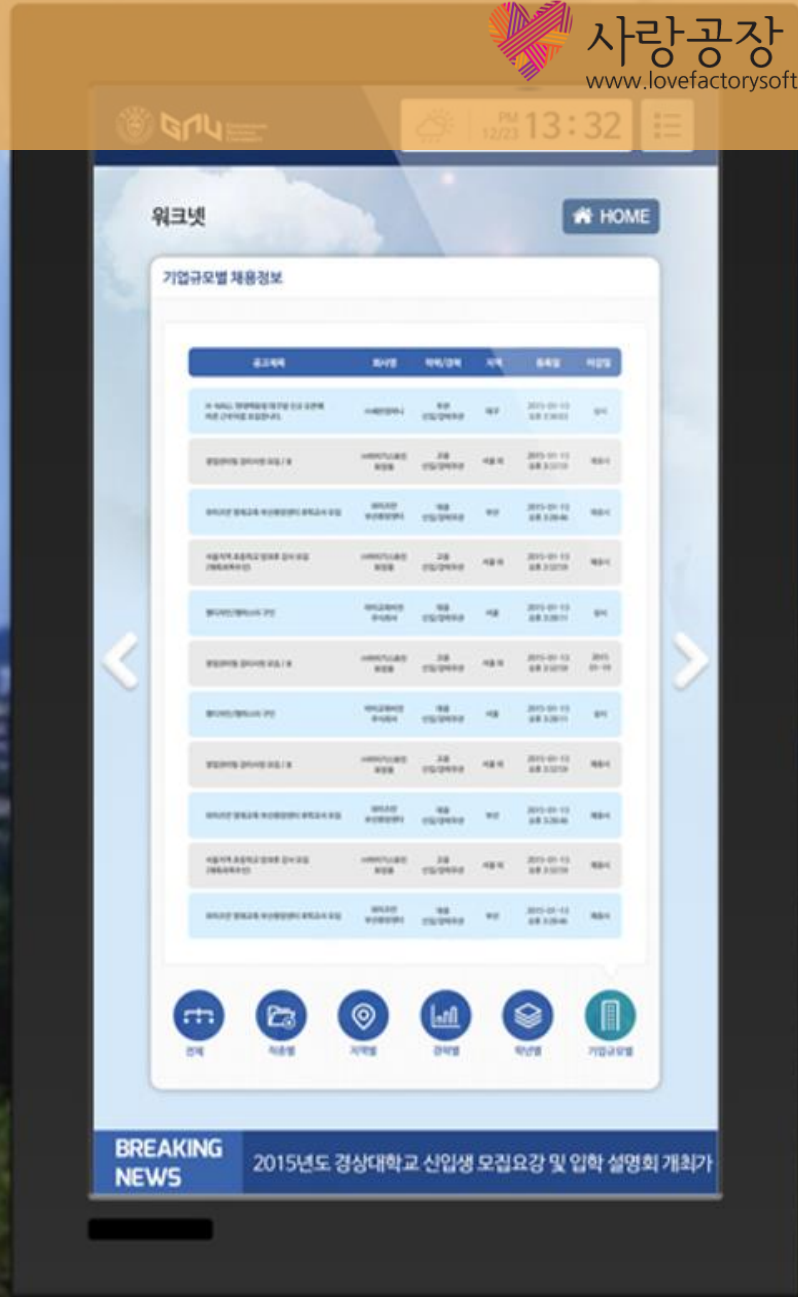

PORTFOLIO 2015

2015 물포럼 k-water관 투명키오스크 디지털 콘텐츠 소프트웨어 (부산 , K-water)

벤처창업보육센터 공지사항

- 2014 고교-대학 연계 학점인정프로그램 학점신청 안내 2015.05.13
- 교원임용시험 대비 교육학논술 특강 개최 안내 2015.05.13
- 경주캠퍼스 2015-여름 계절학기 시행 안내 2015.05.13
- 국내 타대학(중영대) 2015-여름 계절학기 수락 안내 2015.05.13

학교행사 안내

- 동국대학교 정각원 헬싱초교 모집 2015.05.13
- 기초의학 학술대회 집행요원 모집 안내 2015.05.13
- 2015-1학기 컴퓨터특강(DCOL) 교육과정 참가자 추거 모집 2015.05.13
- 동국대학교 경주캠퍼스 계약직 직원 채용(종무차 사설관리팀) 2015.05.13
- 입학관리실 행정초교 모집 2015.05.13

AM 05/29 12:13 스타 창업보육센터 디지털 층별안내 시스템 구축이 완료 되었습니다. 많은 이용 부탁드립니다.

입주사 관리

ID	NO.	층수	이	보유실	이	회사명	이	로그인명	이	계시자	이	계시일자
01	31	이	이	이	이	동국대학교	이	huma23	이	huma23	이	2015-05-13
02	30	이	이	이	이	대동우인스피어제이안	이	huma23	이	huma23	이	2015-05-13
03	29	이	이	이	이	대동우인스피어제이안	이	huma23	이	huma23	이	2015-05-13
04	28	이	이	이	이	동국인스피어제이안	이	huma23	이	huma23	이	2015-05-13
05	27	이	이	이	이	동국인스피어제이안	이	huma23	이	huma23	이	2015-05-13
06	26	이	이	이	이	동국인스피어제이안	이	huma23	이	huma23	이	2015-05-13
07	25	이	이	이	이	동국인스피어제이안	이	huma23	이	huma23	이	2015-05-13
08	24	이	이	이	이	웅진회사 동국	이	huma23	이	huma23	이	2015-05-13
09	23	이	이	이	이	웅진회사 동국	이	huma23	이	huma23	이	2015-05-13
10	22	이	이	이	이	웅진회사 동국	이	huma23	이	huma23	이	2015-05-13

PORTFOLIO 2015

경상대 채용정보 DID

BREAKING NEWS 2015년도 경상대학교 신입생 모집요강 및 입학 설명회 개최가

가족시간 계산기

당신에게 남은 [가족과 함께 할] 시간은?

지금 가족과 함께 할 수 있는 시간을 확인하고
사랑하는 가족에게 당신의 마음을 전해보세요!

가족시간 계산기는 당신의 라이프 스타일을 통해 가족과 함께 할 수 있는 시간을 가상으로 알려드립니다.
가상의 체험으로 실제시간과는 다를 수 있으며, 입력하신 내용은 시간 계산 목적으로만 활용되고 시간 계산 완료 후 즉시 폐기됩니다.