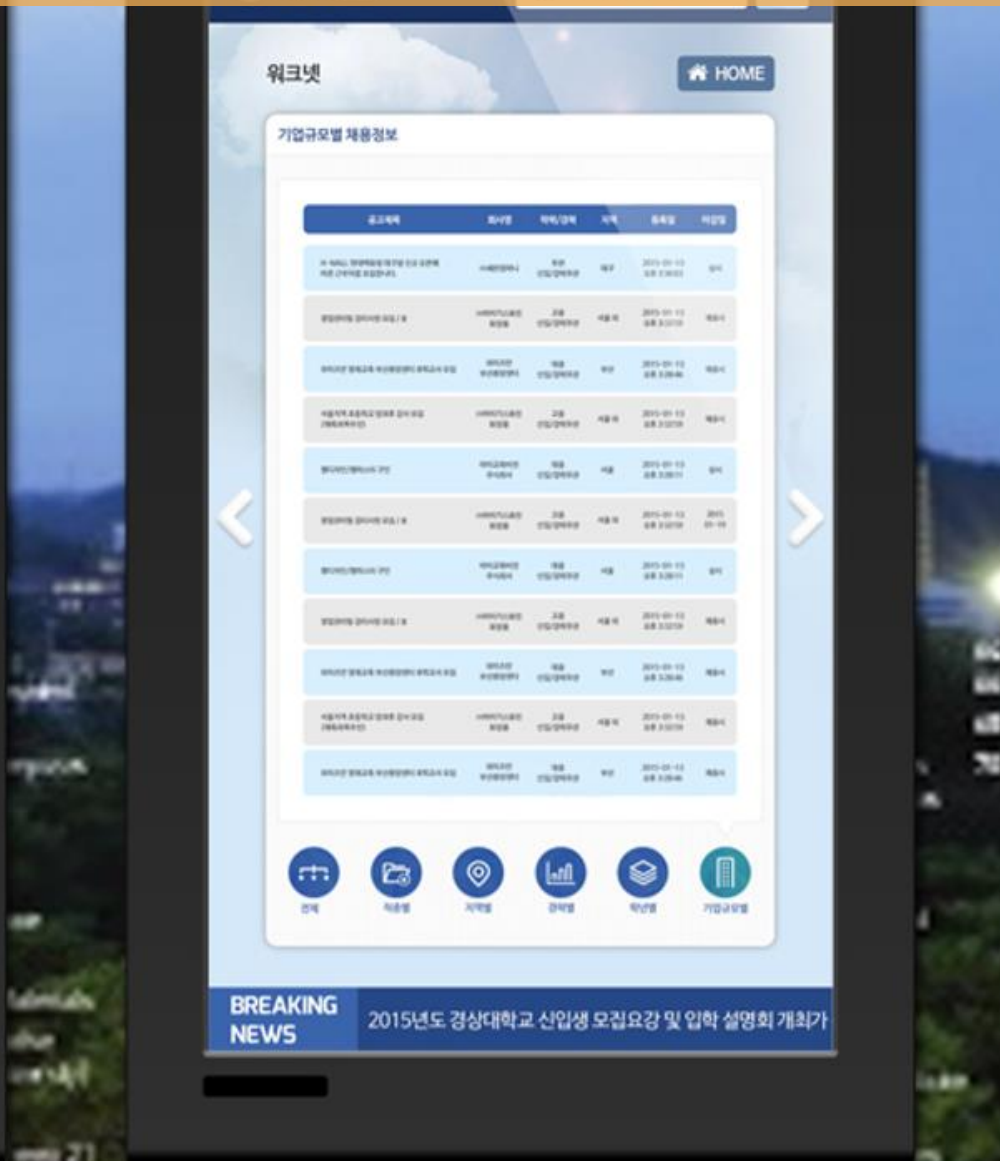

# PORTFOLIO 2015

경상대 채용정보 DID

PM 13:32

HOME

### 워크넷

기업규모별 채용정보

고용형태	직업명	학력/경력	지역	등록일	이삭당
19 신규 대학졸업예정 신입 공무원 채용 (간접직 공무원)	사회복지사	원정 신입/경력	부산	2015-01-12 오후 3:00PM	0/1
행정안전부 지방청 채용 1차	사회복지조사원	고졸 신입/경력	전국	2015-01-12 오후 3:00PM	0/1
부산광역시 행정안전부 지방청 채용	경찰관	원정 신입/경력	부산	2015-01-12 오후 3:00PM	0/1
새마을교육연구소장 업무지원 (간접직무원)	사회복지조사원	고졸 신입/경력	전국	2015-01-12 오후 3:00PM	0/1
행정안전부 공무원 1차	경찰관	원정 신입/경력	전국	2015-01-12 오후 3:00PM	0/1
행정안전부 공무원 1차 1/8	사회복지조사원	고졸 신입/경력	전국	2015-01-12 오후 3:00PM	0/1
행정안전부 공무원 1차	경찰관	원정 신입/경력	전국	2015-01-12 오후 3:00PM	0/1
행정안전부 공무원 1차 1/8	사회복지조사원	고졸 신입/경력	전국	2015-01-12 오후 3:00PM	0/1
부산광역시 행정안전부 지방청 채용	경찰관	원정 신입/경력	부산	2015-01-12 오후 3:00PM	0/1
새마을교육연구소장 업무지원 (간접직무원)	사회복지조사원	고졸 신입/경력	전국	2015-01-12 오후 3:00PM	0/1
부산광역시 행정안전부 지방청 채용	경찰관	원정 신입/경력	부산	2015-01-12 오후 3:00PM	0/1

BREAKING NEWS

2015년도 경상대학교 신입생 모집요강 및 입학 설명회 개최가

가