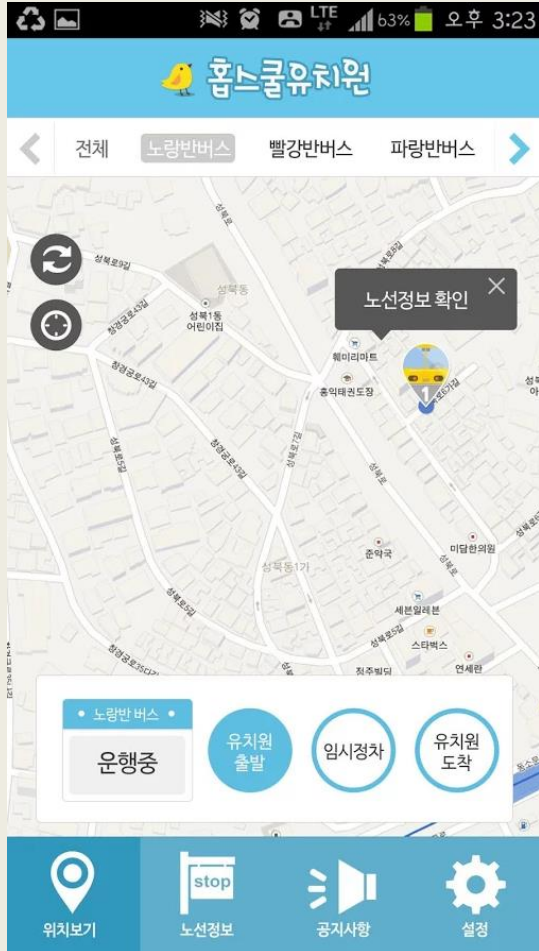

우리원 버스알리미(홈스쿨)

<https://play.google.com/store/apps/details?id=com.t.emall.KMSBusNoticeApp&hl=ko>