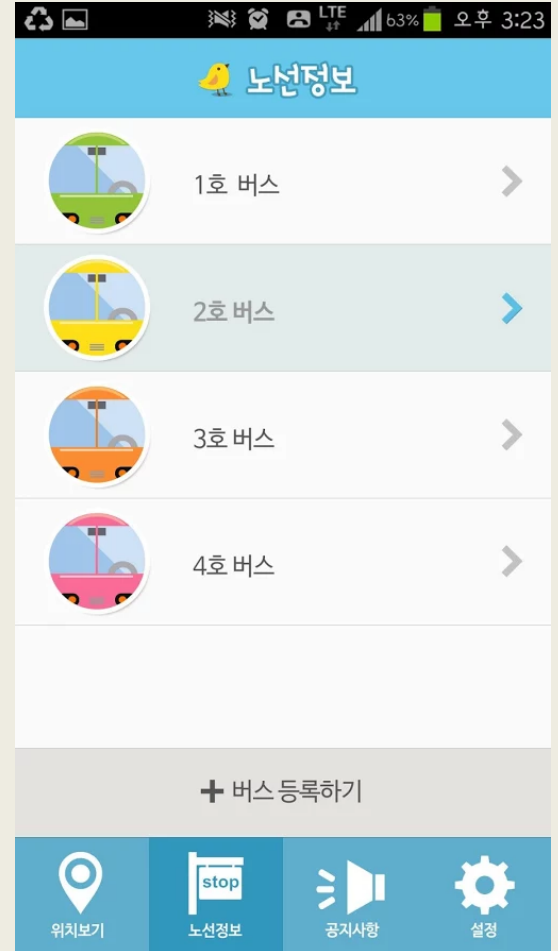

관리자
Root 관리자
- 관리자

테스트 입니다.

방금

일반
- 관리자

3223423432

5시간 전

+ 글쓰기

# 우리원 버스알리미( 홈스쿨 )

<https://play.google.com/store/apps/details?id=com.t.emall.KMSBusNoticeApp&hl=ko>

FRAP

https://play.google.com/store/apps/details?id=com.finp.frab&hl=ko

사랑공장  
www.lovefactorysoft.com

페이스북  
이벤트 추천기  
뉴스피드