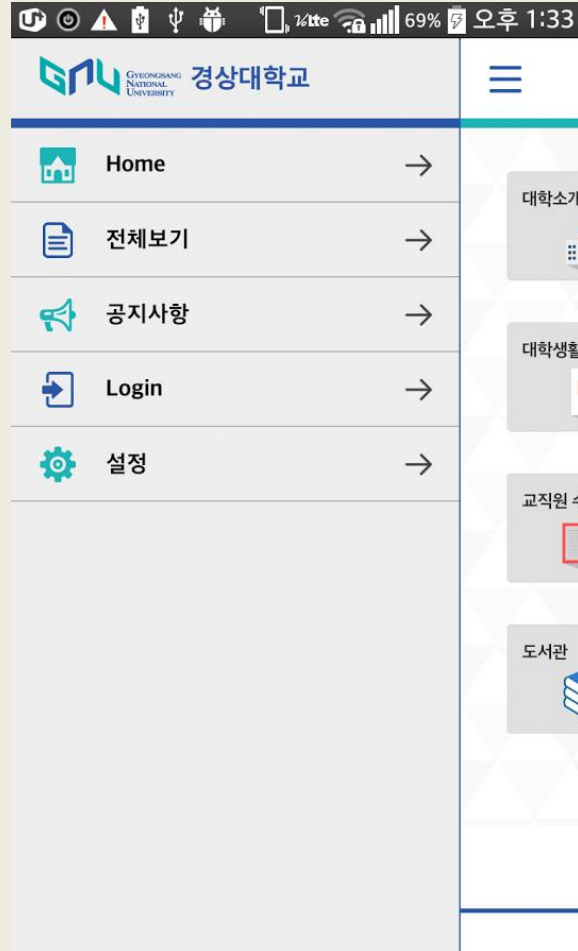

관리자
Root 관리자
- 관리자

테스트 입니다.

방금

일반
- 관리자

3223423432

5시간 전

+ 글쓰기

# 우리원 버스알리미( 홈스쿨 )

<https://play.google.com/store/apps/details?id=com.t.emall.KMSBusNoticeApp&hl=ko>

FRAP

https://play.google.com/store/apps/details?id=com.finp.frab&hl=ko

사랑공장  
www.lovefactorysoft.com

페이스북  
이벤트 추천기  
뉴스피드