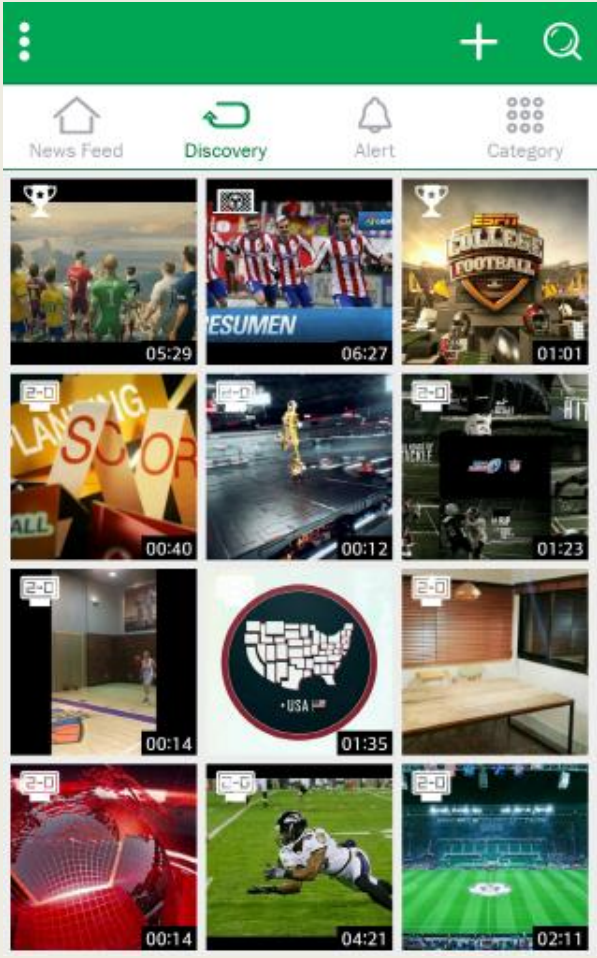

# 우리원 버스알리미( 홈스쿨 )

<https://play.google.com/store/apps/details?id=com.t.emall.KMSBusNoticeApp&hl=ko>

FRAP

https://play.google.com/store/apps/details?id=com.finp.frab&hl=ko

사랑공장  
www.lovefactorysoft.com

페이스북  
이벤트 추천기  
뉴스피드