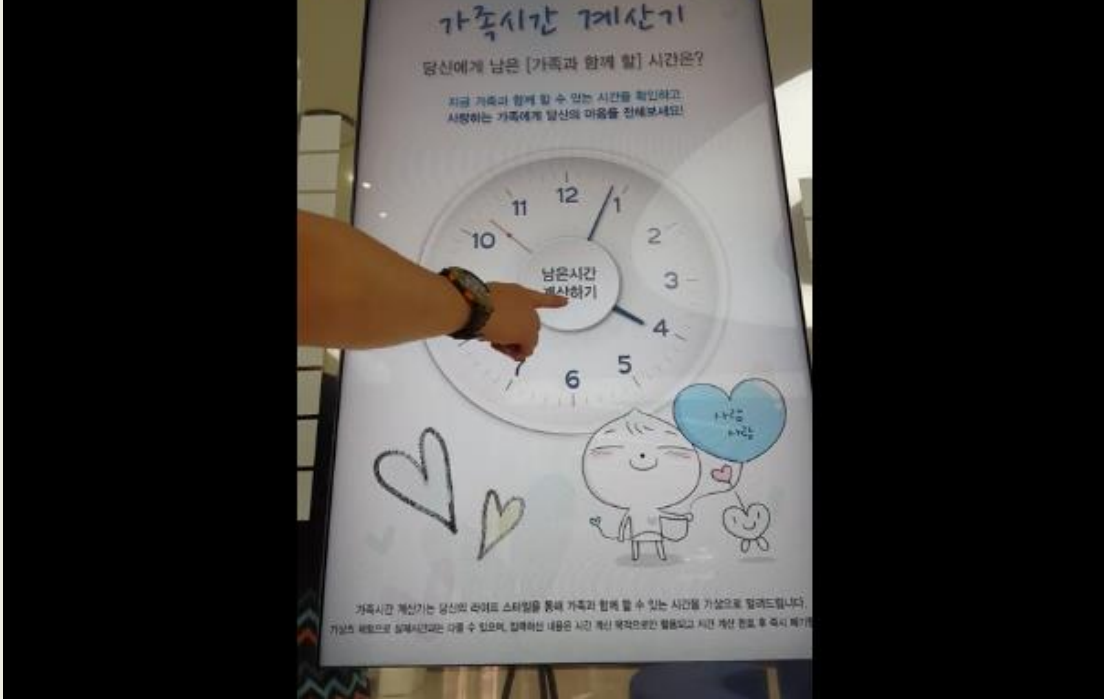

가족시간 계산기

당신에게 남은 [가족과 함께 할] 시간은?

지금 가족과 함께 할 수 있는 시간을 확인하고 사랑하는 가족에게 당신의 마음을 전해보세요!

가족시간 계산기는 당신의 라이프 스타일을 통해 가족과 함께 할 수 있는 시간을 가상으로 알려드립니다. 가상의 체험으로 실제시간과는 다를 수 있으며, 입력하신 내용은 시간 계산 목적으로만 활용되고 시간 계산 완료 후 즉시 폐기됩니다.

우리가족 행복처방 스티콘!
삼성생명과 플러스 친구를 맺으세요!