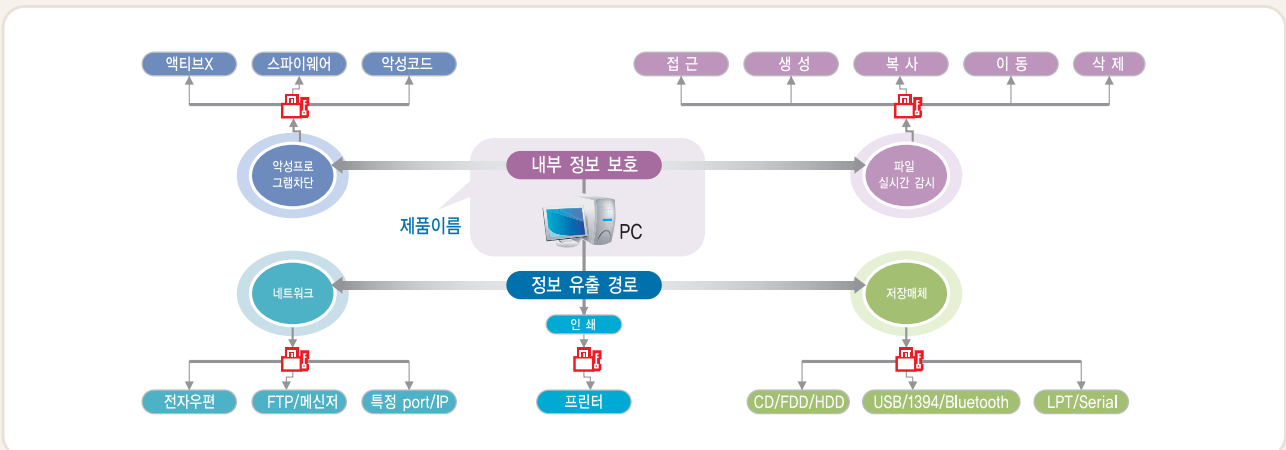

파일보안

- 파일에 대한 모든 흐름을 모니터링 가능
- 파일에 대한 모든 흐름을 통제 가능
- 악성코드 의심 프로그램 실행 차단
- 프로그램 별 접근 권한 정책 지원
- 파일 및 폴더 숨김 기능
- 파일 복사 차단
- 삭제 파일 백업 기능
- 장치 Type에 따른 접근 권한 정책 지원
- 파일 사용 이력 관리

Network보안

- IP, Port 차단 가능
- 프로그램 별 정책 설정 가능
- HTTP, SMTP, FTP 등 Protocol 별 차단
- 사용 이력 관리 가능

인터넷 보안

- 익스플로러의 설정 변경 차단 통제
- ActiveX 실행 통제
- 인터넷 실행 코드 차단 통제
- 자동 시작 프로그램 실행 차단 및 등록 차단 가능
- 사용 이력 관리 가능

고객서비스

여러분의 기술력을 데브구루와 함께 향상시켜 보세요.

▶ 교육

공부하기 어렵고 가르치는 곳이 없어서 힘들다는 개발자들의 요구에 힘입어 새로운 교육과정을 신설했습니다. 기업을 대상으로 하는 맞춤형 교육과 데브피아와 함께하는 드라이버 교육을 통해 기업과 고객의 기술 향상에 밑거름이 되었습니다.