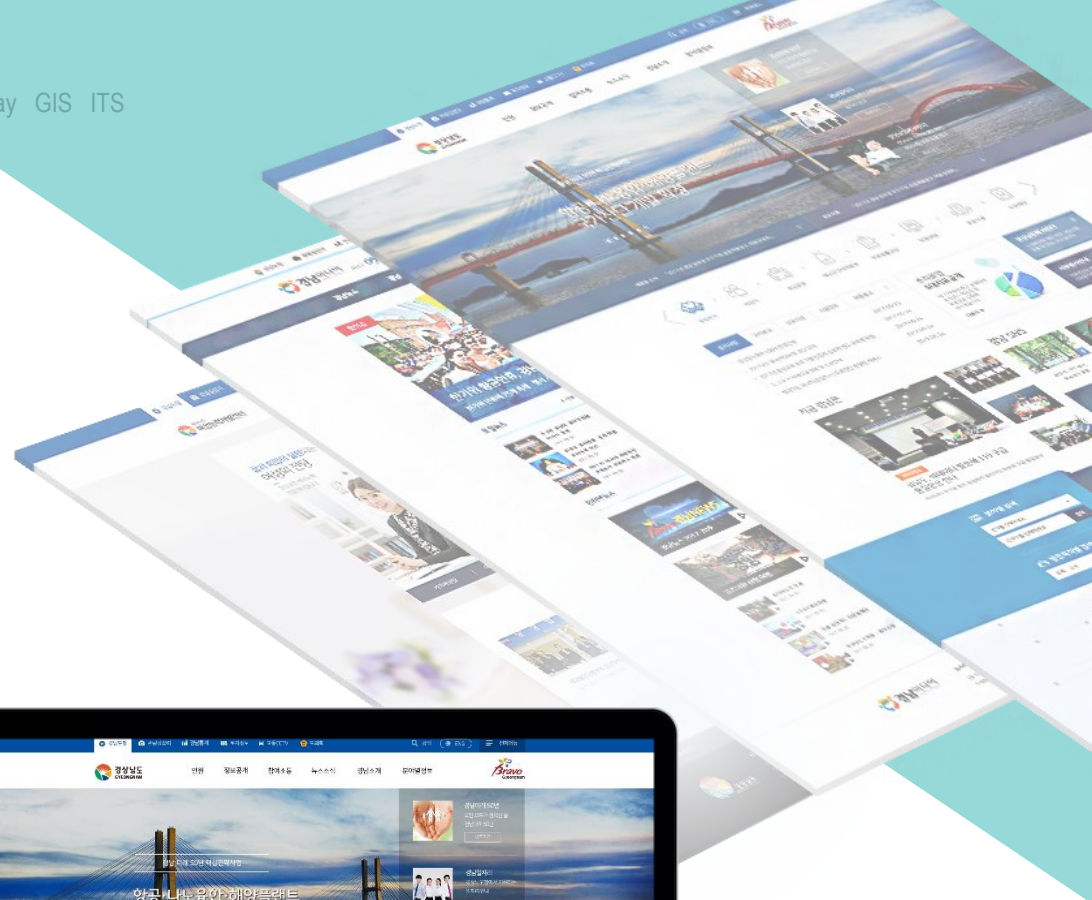

SI Business

Web

2. 경상도청

Project Name   경남도청 홈페이지 구축
Site URL   www.gyeongnam.go.kr
Client   경남도청

Design Concept

콘텐츠를 소식/행정, 민원/정보 화면으로 세분화하여
사용자들이 콘텐츠를 찾기 쉽도록 화면을 구성하고
박테이터를 분석해 관심있고 자주찾는 콘텐츠로 추천
메뉴를 서비스하고 통합검색 서비스 기능을 강화하여
다양한 검색이 가능하도록 하였다.