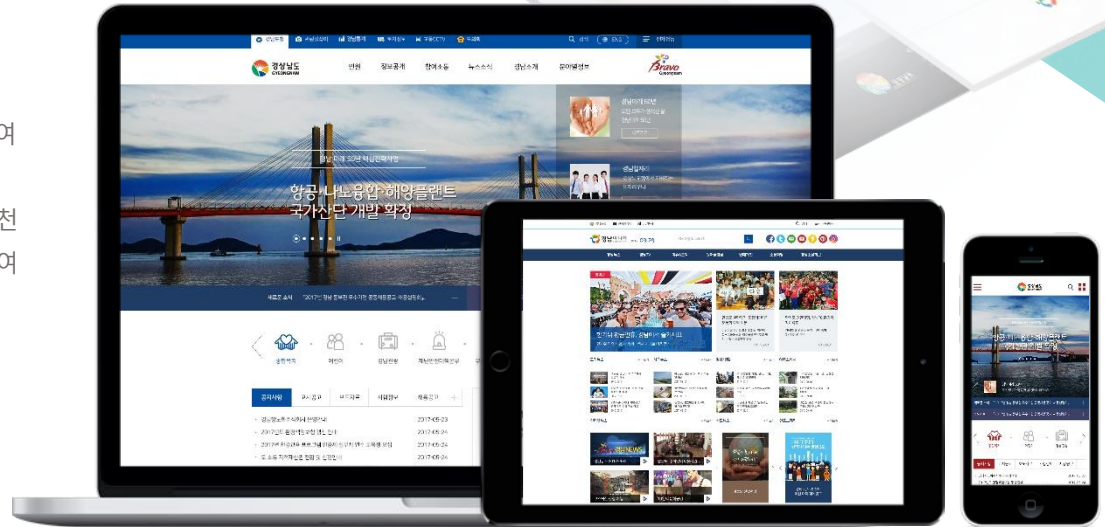

SI Business

Web

2. 경상도청

Project Name   경남도청 홈페이지 구축
Site URL   www.gyeongnam.go.kr
Client   경남도청

Design Concept

콘텐츠를 소식/행정, 민원/정보 화면으로 세분화하여
사용자들이 콘텐츠를 찾기 쉽도록 화면을 구성하고
박테이터를 분석해 관심있고 자주찾는 콘텐츠로 추천
메뉴를 서비스하고 통합검색 서비스 기능을 강화하여
다양한 검색이 가능하도록 하였다.