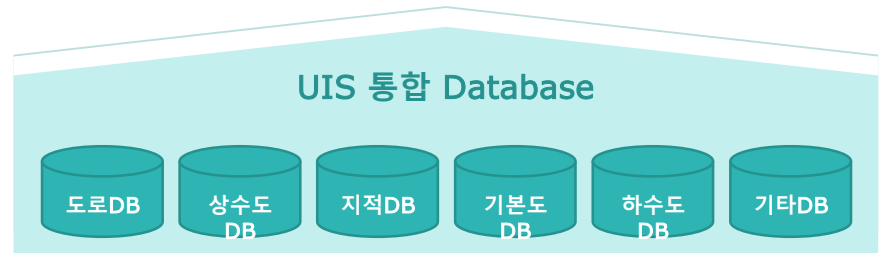

UIS 통합 Database

관련시스템

상수도요금 관리시스템	토지관리 정보체계	시군구행정 종합정보시스템	
요금조정관리	토지관리시스템	차량	지적
수납관리	토지관리업무	재세정	건축
체납관리	공간자료정리	주민	지역산업
통계분석관리	민원발급	보건복지