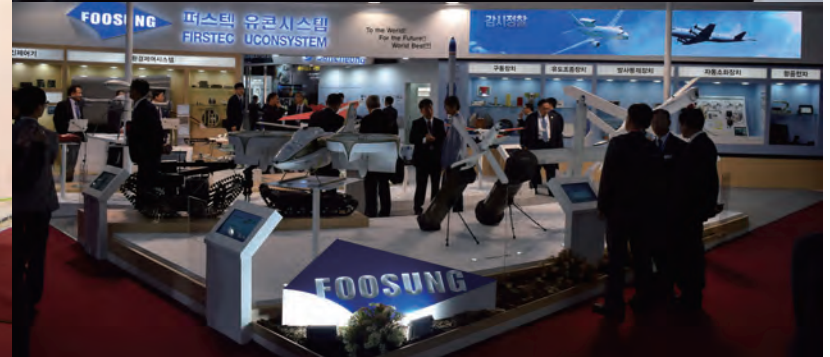

Portfolio

서울 ADEX 2017

Client	산청 / 현대로템 / 풍산외 9개업체
Location	서울공항
Duration	2017. 10. 17. ~ 2017. 10. 02

Portfolio

IFSEC 2017

Client : IDIS / Location : LONDON UK /
Duration : 2017. 10. 17 ~ 2017. 10. 22

ISCWEST 2017