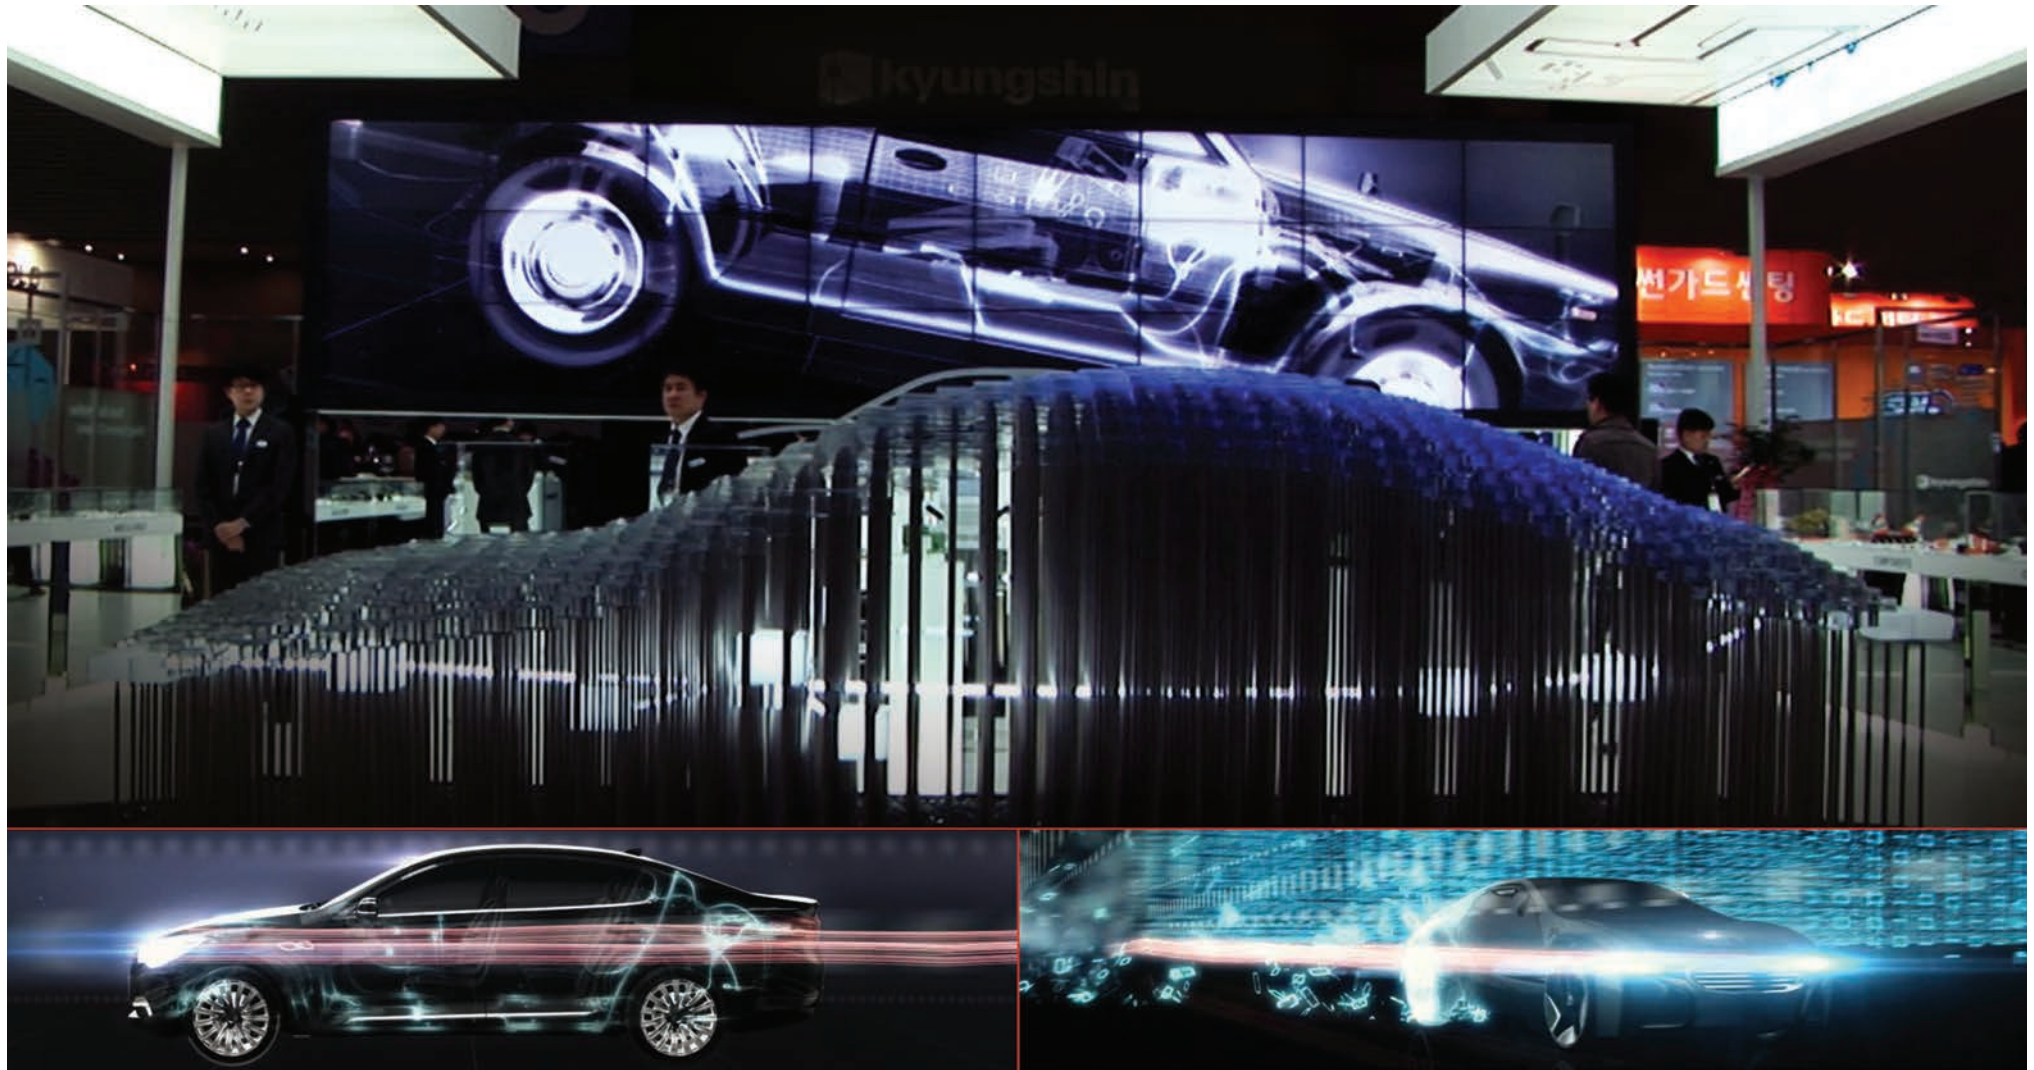

3D Animation

Client Cheonan-si, DAEHONG Communications
Project name Cheonan 2013 International Well-being food EXPO
Duration 2013. 08. 30 ~ 2013. 09. 15

→ 총 15일간 엑스포 총 입장객 수:

75만 명 > 당초 목표 60만 명

출처 : 엑스포조직위