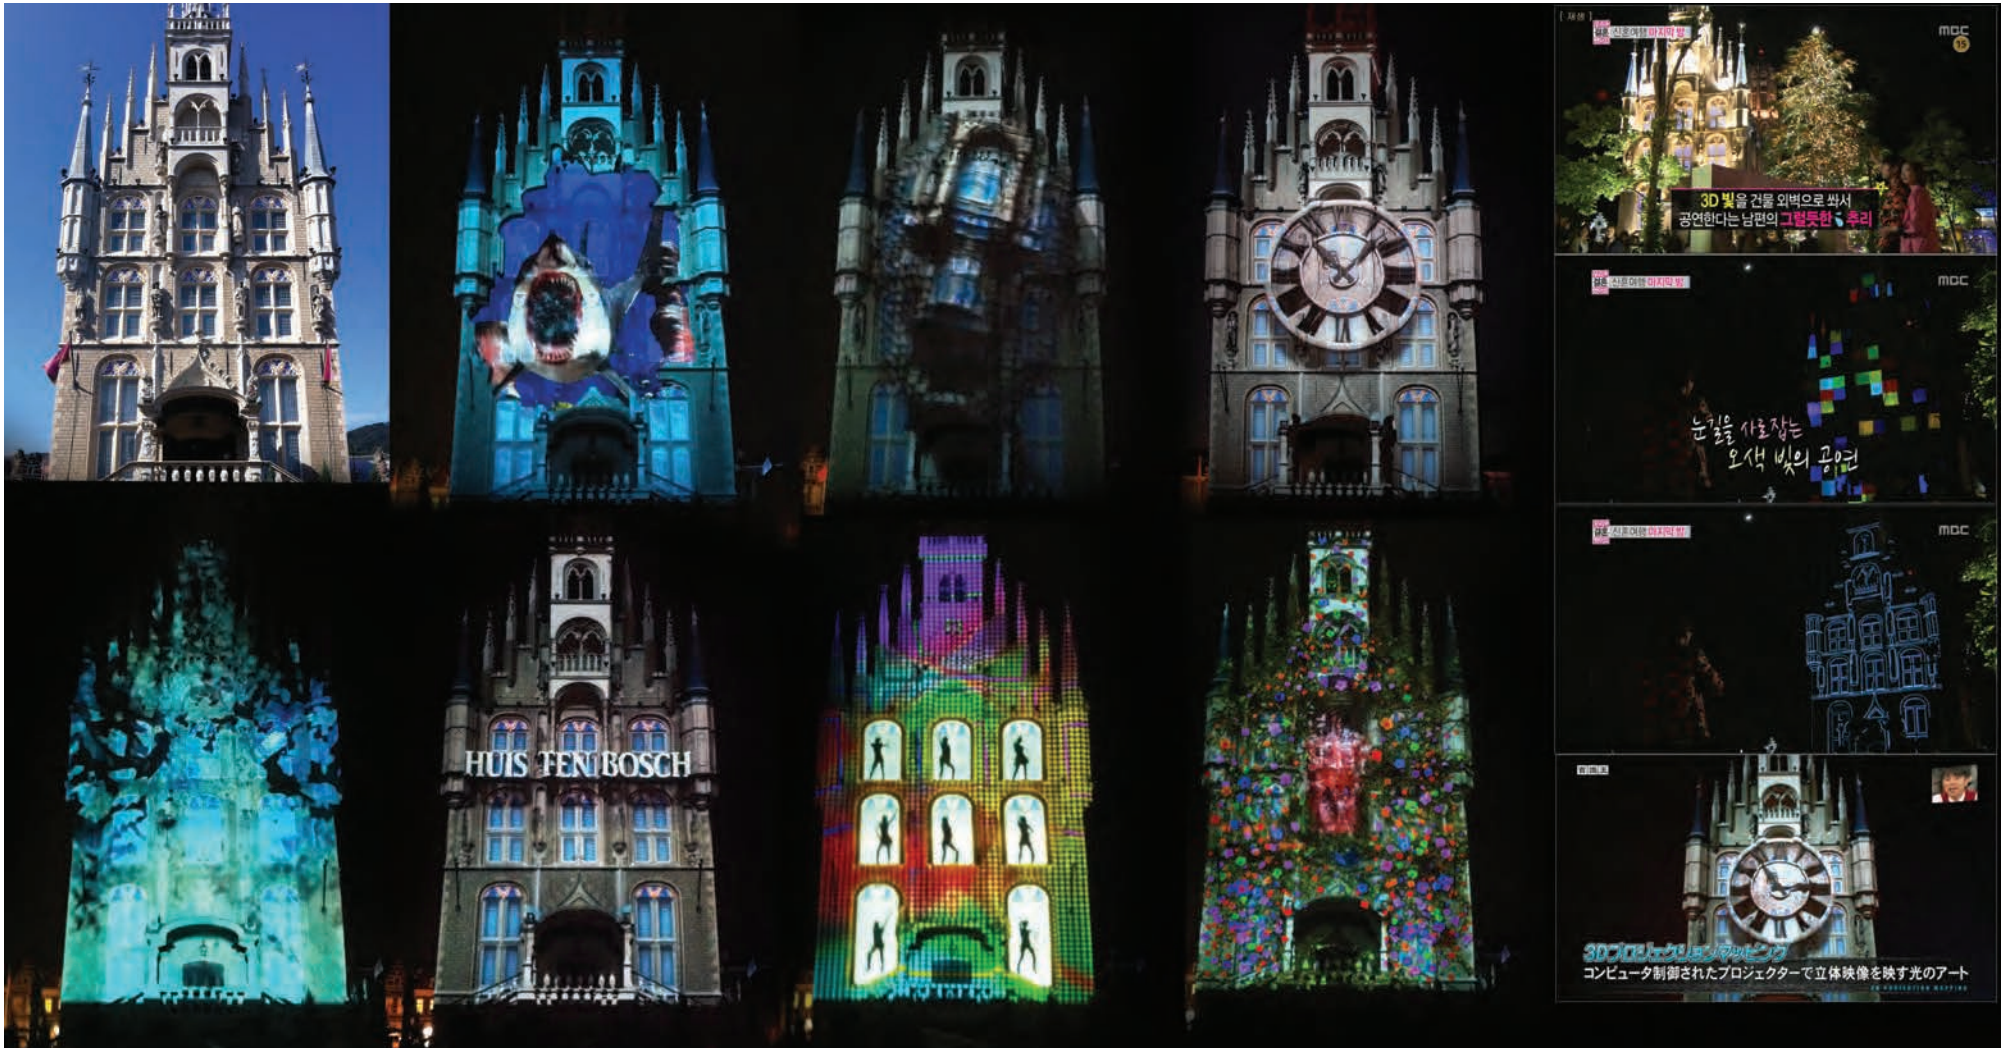

Media Facade Projection mapping

Client
Project name
Running time
Duration

HUISTENBOSCH in Japan
STADHIUS Building Projection mapping
7'
2011. 12. 31 ~ Present