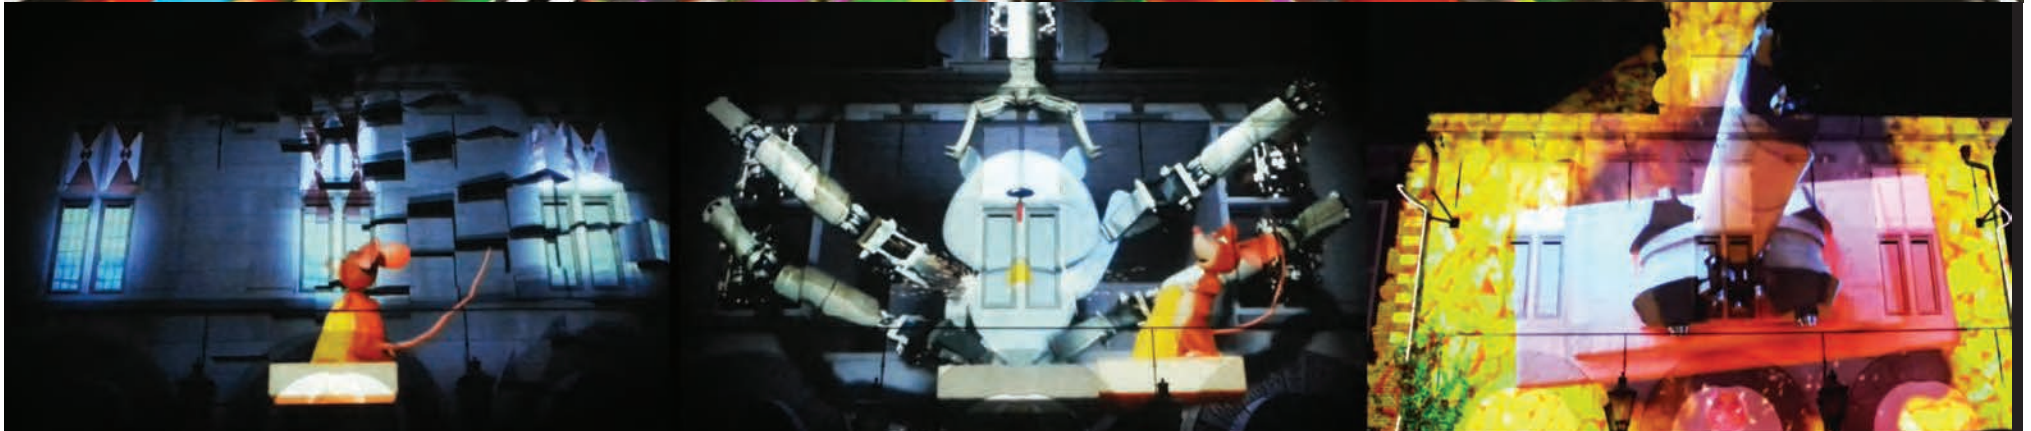

mini Projection mapping

Client
Project name
Running time
Duration

HUIS TEN BOSCH in Japan
Mini Projection mapping
1' 30"
2012. 12. 31~ Present