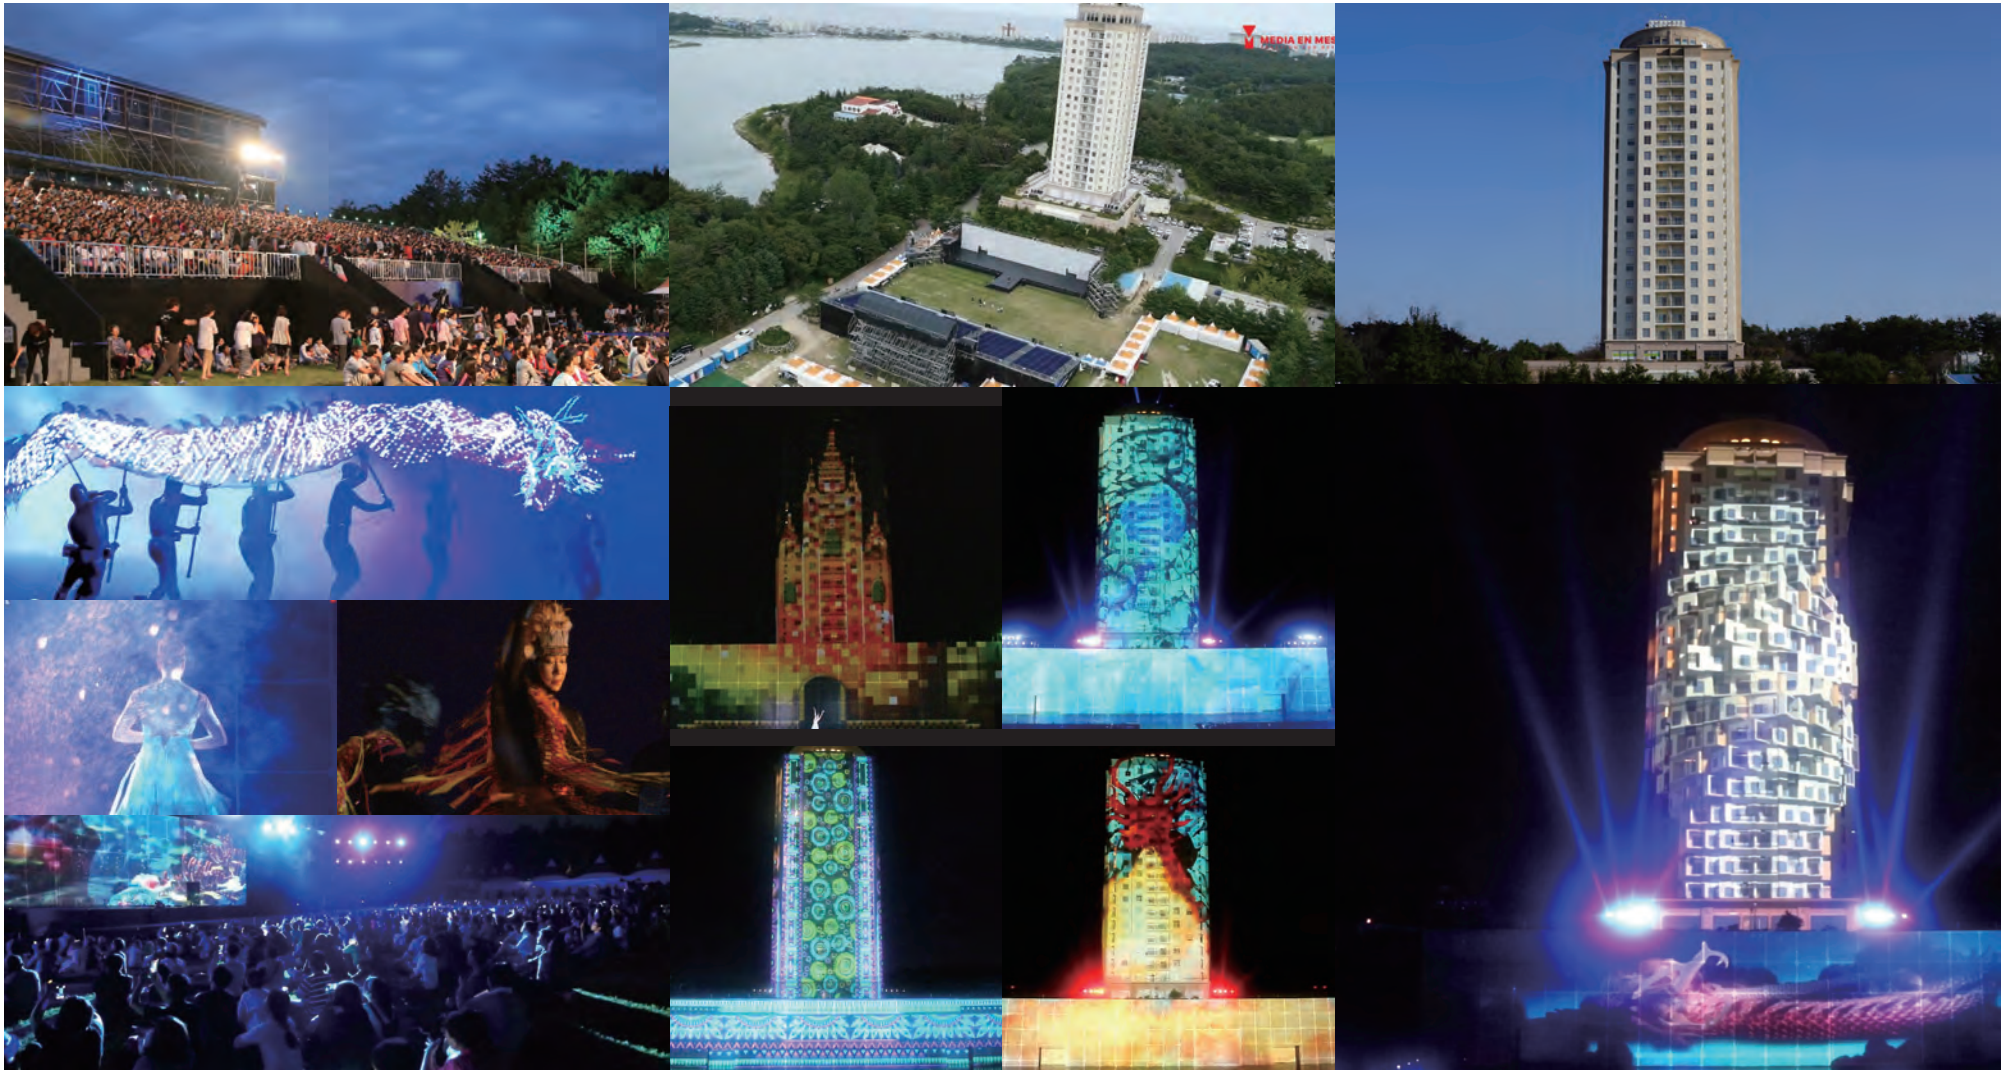

Portfolio 미디어와 화려한 퍼포먼스의 만남 하이퍼 파사드쇼 THE BLUE

Hyper Facade Projection mapping

THE BLUE Hyper Facade Fantastic Show / 하이퍼 파사드 판타스틱 쇼
2015. 07. 18 ~ 08. 23일 / 속초 영랑호 리조트
연출 박칼린