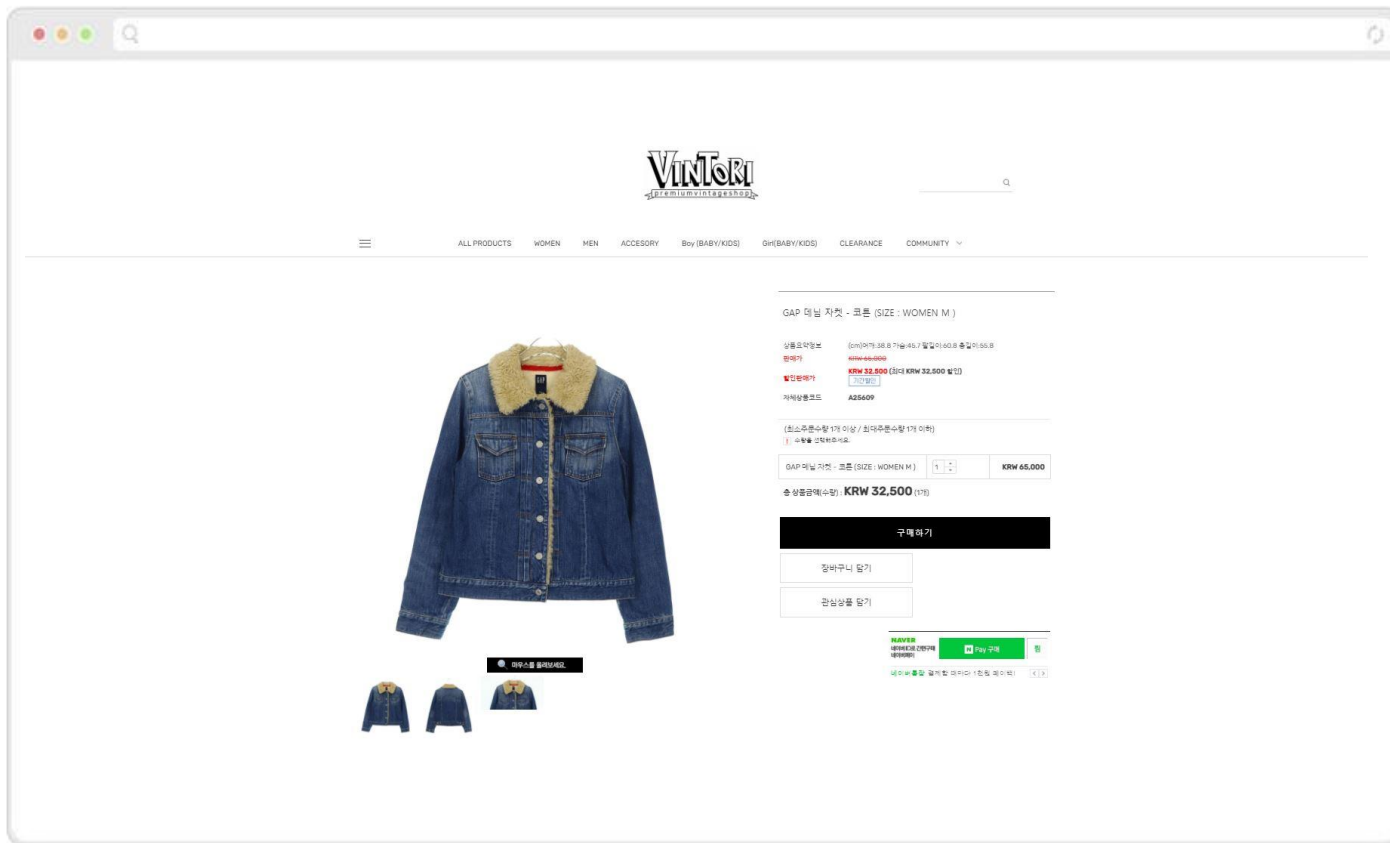

KIWI SNAP 상품등록 Step 3

상품등록 완성!

상품등록이 완료 되었어요

Q. 메인 이미지를 GIF로 설정할 수 있나요?
A. 네, 가능합니다!

Q. 동영상도 업로드 할 수 있나요?
A. 네, 가능합니다!

Q. 모델 정보도 반영 가능한가요?
A. 네, 가능합니다!

Q. 어떤 호스팅에서 사용가능한가요?
A. 현재 cafe24, 고도몰을 서비스중에 있습니다.