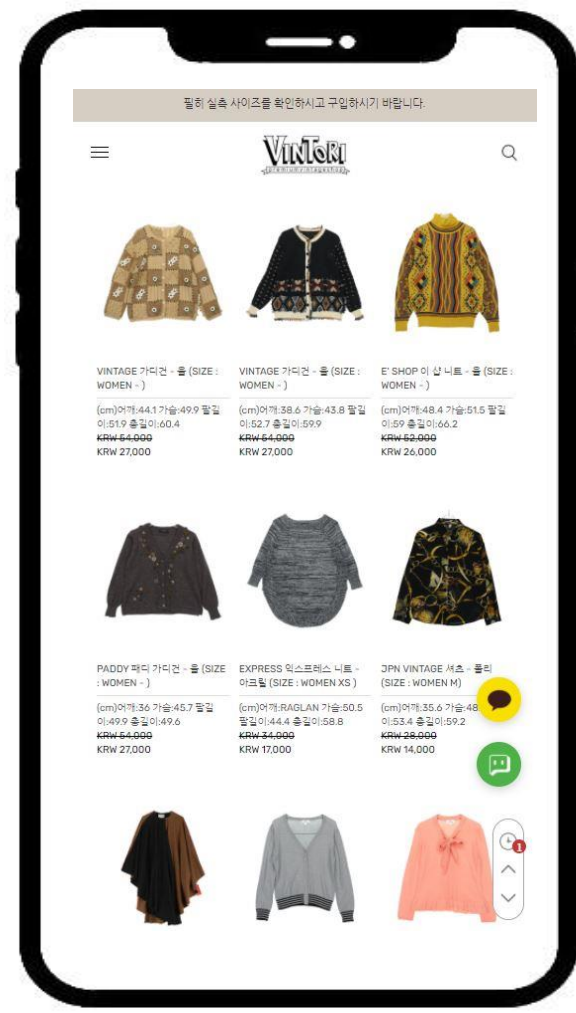

KIWI SNAP을 이용하면 클릭 몇 번만으로 상품등록을 할 수 있습니다!

상세페이지 작성

상품등록 완료