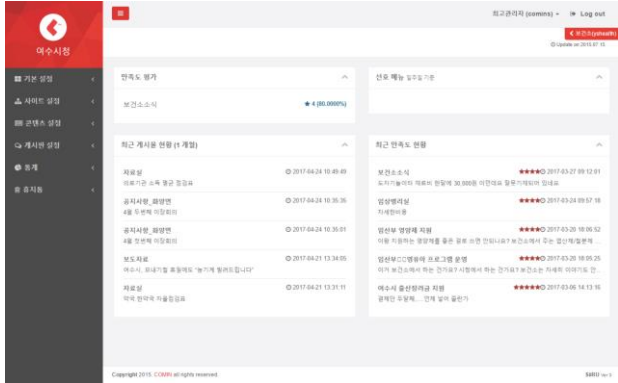

프로그램 개발 및 유지보수 역량

전자정부프레임워크 CMS 구축