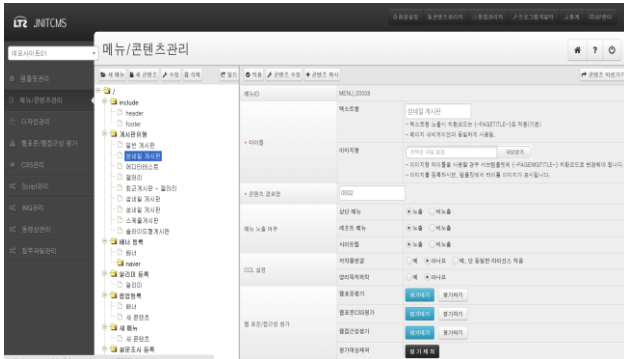

엘티에스코리아 JNIT CMS 판매 및 운영 협력사