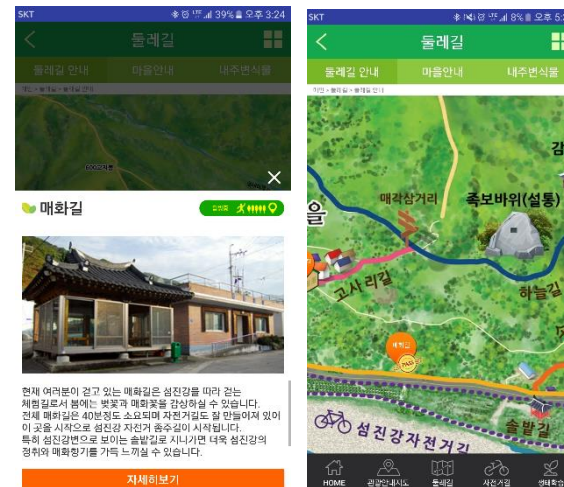

광양 금천권역 ICT 기반 창조마을 조성 사업 (PM/비콘기반 스토리텔링 기획)