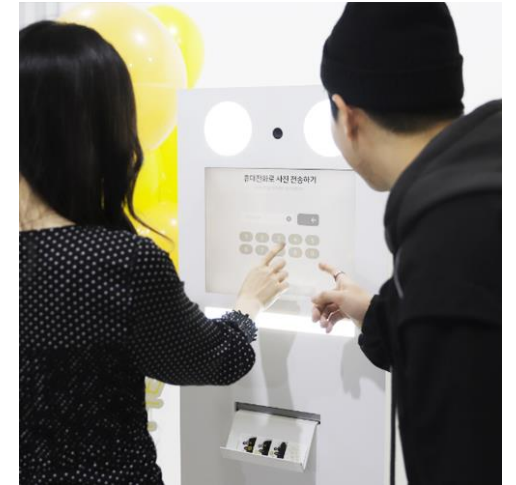

417

진행 브랜드 수

400여 개의 고객사와 함께
다양한 행사를 진행하였습니다.

CHEESE YOUR DAY!

브랜드 전문 포토부스
치즈박스의 팝업박스를 소개합니다.

팝업박스란?

팝업박스는
프로모션, 페스티벌, 전시 등 다양한 행사에
포토부스를 운영하여 **기획에 맞는 효과를**
얻으실 수 있는 이벤트 서비스입니다.

국내 최초, 최대 포토부스 회사로
포토존 기획부터 제작, 설치, 운영, 철수까지
치즈박스와 함께하세요.

국내 자체 개발 기술로 최고만을 제공합니다.

서비스 옵션 소개

포토존 구성

치즈박스 제작, 설치 및
운영까지 책임집니다.

1. 행사개요 및 기획 전달

전달해 주시는 행사 개요 및 기획 의도 통해 가능 여부와 최적의 시스템을 추천합니다.

행사 장소

도 단위의 지역을 공유해주세요.
(전국 서비스가 가능하나 일부 지역은 출장비가 발생합니다.)

행사 기간

팝업박스는 Day 기준으로 견적을 산출합니다.

포토부스 기획의도

단순 촬영 후 인화 뿐 아니라 자체 개발
시스템을 통해 다양한 마케팅이 가능합니다.

서비스 옵션 소개

포토존 구성

치즈박스가 제작, 설치 및
운영까지 책임집니다.

2. 기기 모델 선택

동선 및 행사 분위기에 맞는 기기 모델을 선택해 주세요. (시스템 기능 상의 차이는 없습니다.)

무빈

촬영기와 프린터가 따로 설치되어 동선을 설정할 수 있습니다.
두 기기의 사이는 최대 20m까지 설정 가능합니다.

프로모랩

직각기둥 모양으로 네 면에 브랜드 랩핑이 가능합니다.
촬영기와 프린터가 일체형입니다.

서비스 옵션 소개

포토존 구성

치즈박스가 제작, 설치 및
운영까지 책임집니다.