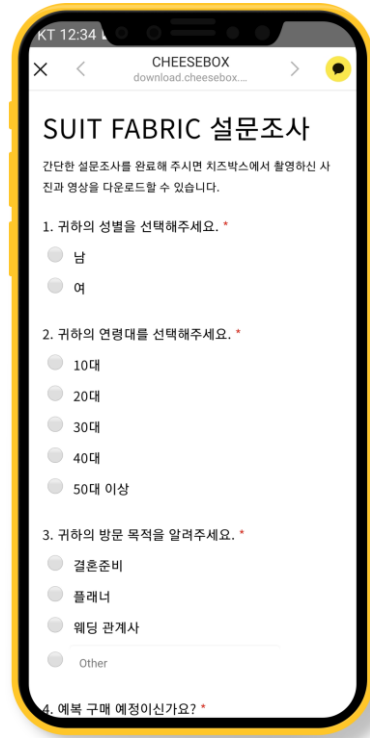

SNS 업로드 최적 사이즈인 1080 x 1080px에
인화지와 동일한 사진 수와 비율로 디자인 작업

포토존 구성

치즈박스가 제작, 설치 및
운영까지 책임집니다.

5. 소프트웨어 시스템 설정

3) 실시간 전송 세팅 (선택 시)

사진 및 모션비디오를 전송하는 기능입니다. 이 과정에서 다양한 마케팅 활용을 하실 수 있습니다.

| | 이메일 | 문자 | 카카오톡 |
|--------------|-------------------------|------------|------------|
| 비용 | 무료서비스 | 유료서비스 | 유료서비스 |
| 메시지 내용 설정 | 가능 | 가능 | 불가능 |
| 추가 이미지 첨부 | 가능 | 불가능 | 불가능 |
| 다운로드 페이지 | 불가능 | 가능 | 가능 |
| 설문조사 기능 | 불가능 | 가능 | 가능 |
| 전송 방법 | 이메일주소 직접입력 | 휴대폰번호 직접입력 | 휴대폰번호 직접입력 |
| 발신자 정보 | support@cheesebox.co.kr | 1644-3787 | 치즈박스 알림톡 |
| 발신자 변경 가능 여부 | 불가능 | 가능(서류필요) | 불가능 |

세 가지 중 한 가지의 방법으로 세팅 가능합니다.

* 타 사의 SNS 업로드 기능은 현장에서 로그인을 통해 가능한 기능으로 시간소요 등의 이유로 제공하지 않습니다.

* 모든 발송은 개인정보 동의를 통해 발송되며 약관 세팅 시 마케팅활용 동의 및 전화번호 수집도 가능합니다.

서비스 옵션 소개

포토존 구성

치즈박스가 제작, 설치 및
운영까지 책임집니다.

5. 소프트웨어 시스템 설정

4) 설문조사 세팅 (선택 시)

<실제 진행 사례>

문자 전송, 카카오톡 전송 세팅 시 발송되는
다운로드 페이지를 통해 설문조사 세팅이 가능합니다.

설문 항목은 객관식, 주관식, 체크박스, 날짜입력 등의
응답 설정이 가능하며 사진 및 동영상 삽입도 가능합니다.

* 기능 세팅 시 설문조사를 완료해야 사진 및 영상을 다운로드 받을 수 있습니다.

서비스 옵션 소개

포토존 구성