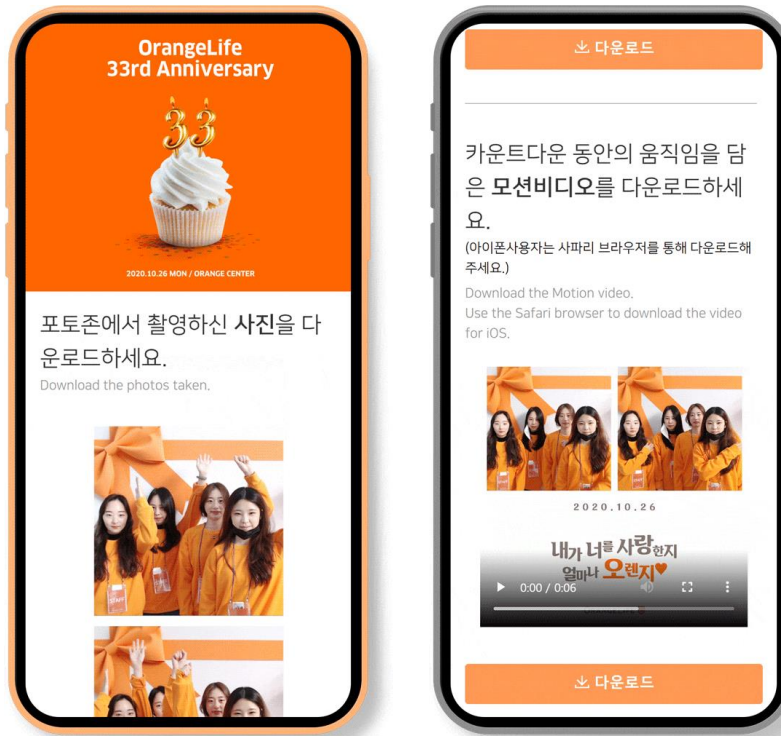

4) 설문조사 세팅 (선택 시)

<실제 진행 사례>

문자 전송, 카카오톡 전송 세팅 시 발송되는
다운로드 페이지를 통해 설문조사 세팅이 가능합니다.

설문 항목은 객관식, 주관식, 체크박스, 날짜입력 등의
응답 설정이 가능하며 사진 및 동영상 삽입도 가능합니다.

* 기능 세팅 시 설문조사를 완료해야 사진 및 영상을 다운로드 받을 수 있습니다.

서비스 옵션 소개

포토존 구성

치즈박스가 제작, 설치 및
운영까지 책임집니다.

5. 소프트웨어 시스템 설정

5) 다운로드 페이지 세팅 (선택 시)

<실제 진행 사례>

문자 전송, 카카오톡 전송 세팅 시 발송되는 페이지로
사진과 동영상을 다운로드 할 수 있습니다.

페이지 상단에 사이즈 제한이 없는 이미지를 첨부할 수 있습니다. (가로 1000px)
이 페이지를 통해 이벤트 및 홍보가 가능합니다.

* 아이폰 사용자는 IOS 보안의 문제로 다운로드 방법이 다소 상이합니다.
팝업 메시지를 통해 다운로드 방법을 안내해 드립니다.