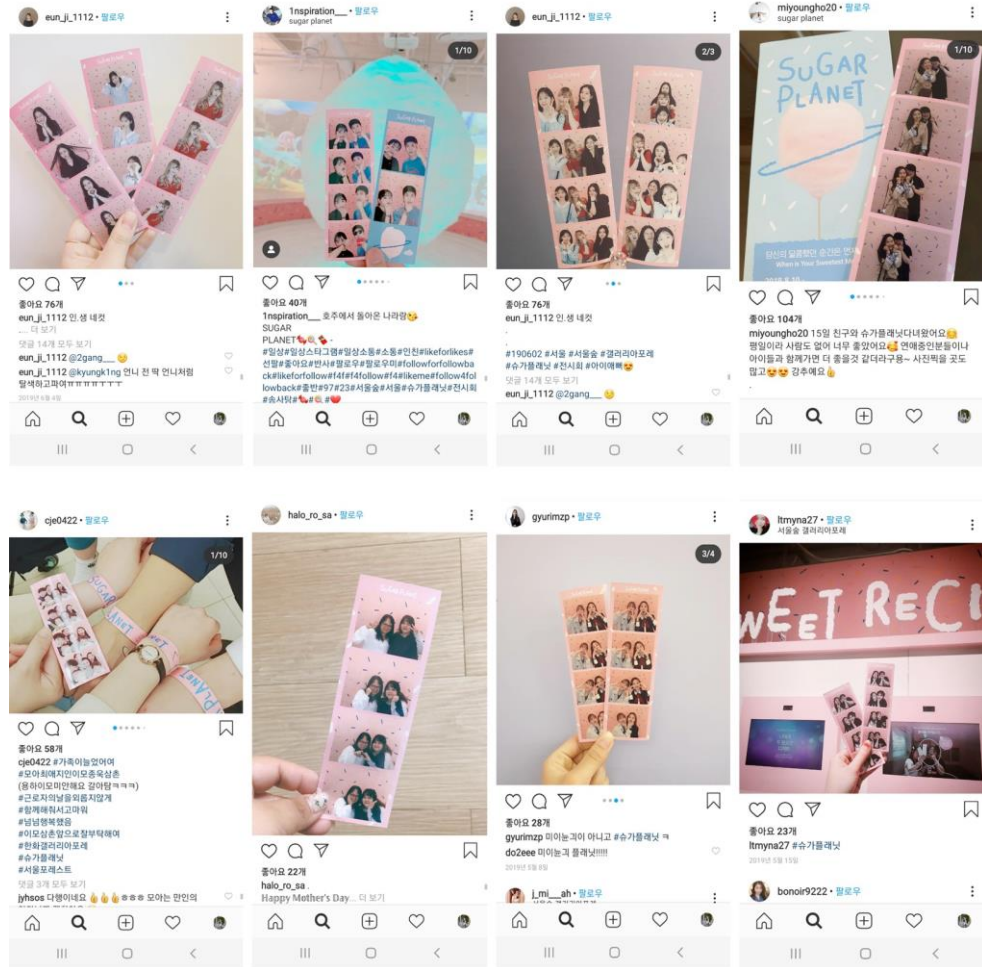

서비스 주요 특징

사진 및 영상을 활용한 SNS 이벤트

이벤트 사례

이벤트 기간 총 촬영 수
약 **1,000** 장

인스타그램 업로드
약 **450** 건