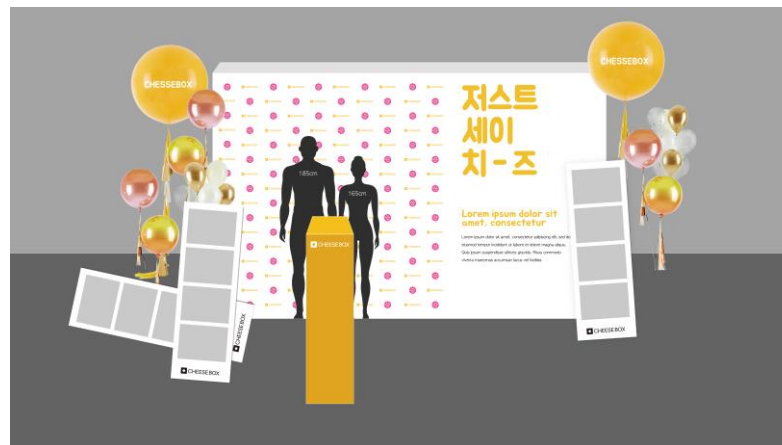

서비스 옵션 소개

포토존 구성

치즈박스가 제작, 설치 및
운영까지 책임집니다.

3. 배경(Back-wall)

행사 분위기와 사진 퀄리티를 높이기 위해 백월이 필요합니다.