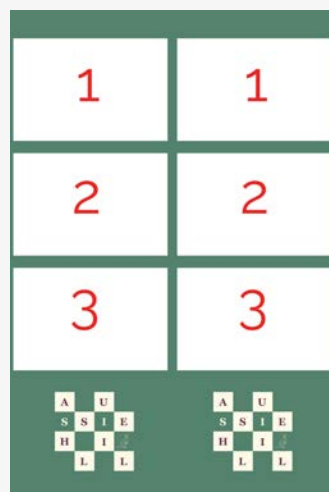

About SimpleCube

Brand Customizing

Logo & Brand color

설치 공간의 메인 컬러와 브랜딩의 일관성을 위해
사진 결과물에 고객님의 로고 및 메인 컬러를 적용시켜 드립니다.