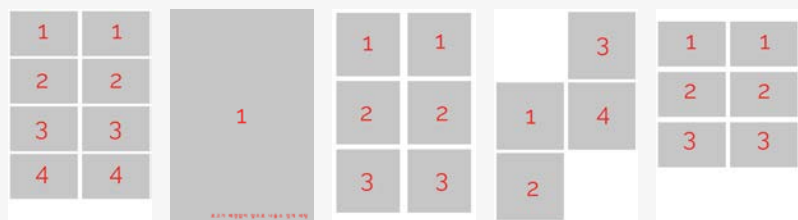

[SPEC]

Width - 55cm

Height - 55cm

Length - 175cm (조명 및 다리포함)

About SimpleCube

Filter

Simple Cube Fit Filter

심플큐브 핏은 5가지의 사진 필터와
5가지의 사진 레이아웃을 제공합니다.
각 공간에 맞는 최적의 레이아웃과 필터를 직접 선택해 결정합니다.

About SimpleCube

Brand Customizing

Logo & Brand color

설치 공간의 메인 컬러와 브랜딩의 일관성을 위해
사진 결과물에 고객님의 로고 및 메인 컬러를 적용시켜 드립니다.

About SimpleCube

Brand Customizing

Photo Cover

젊은 층의 새로운 소비 기준에 맞춰
인스타그램머블한 포토커버를 옵션으로 제공합니다.