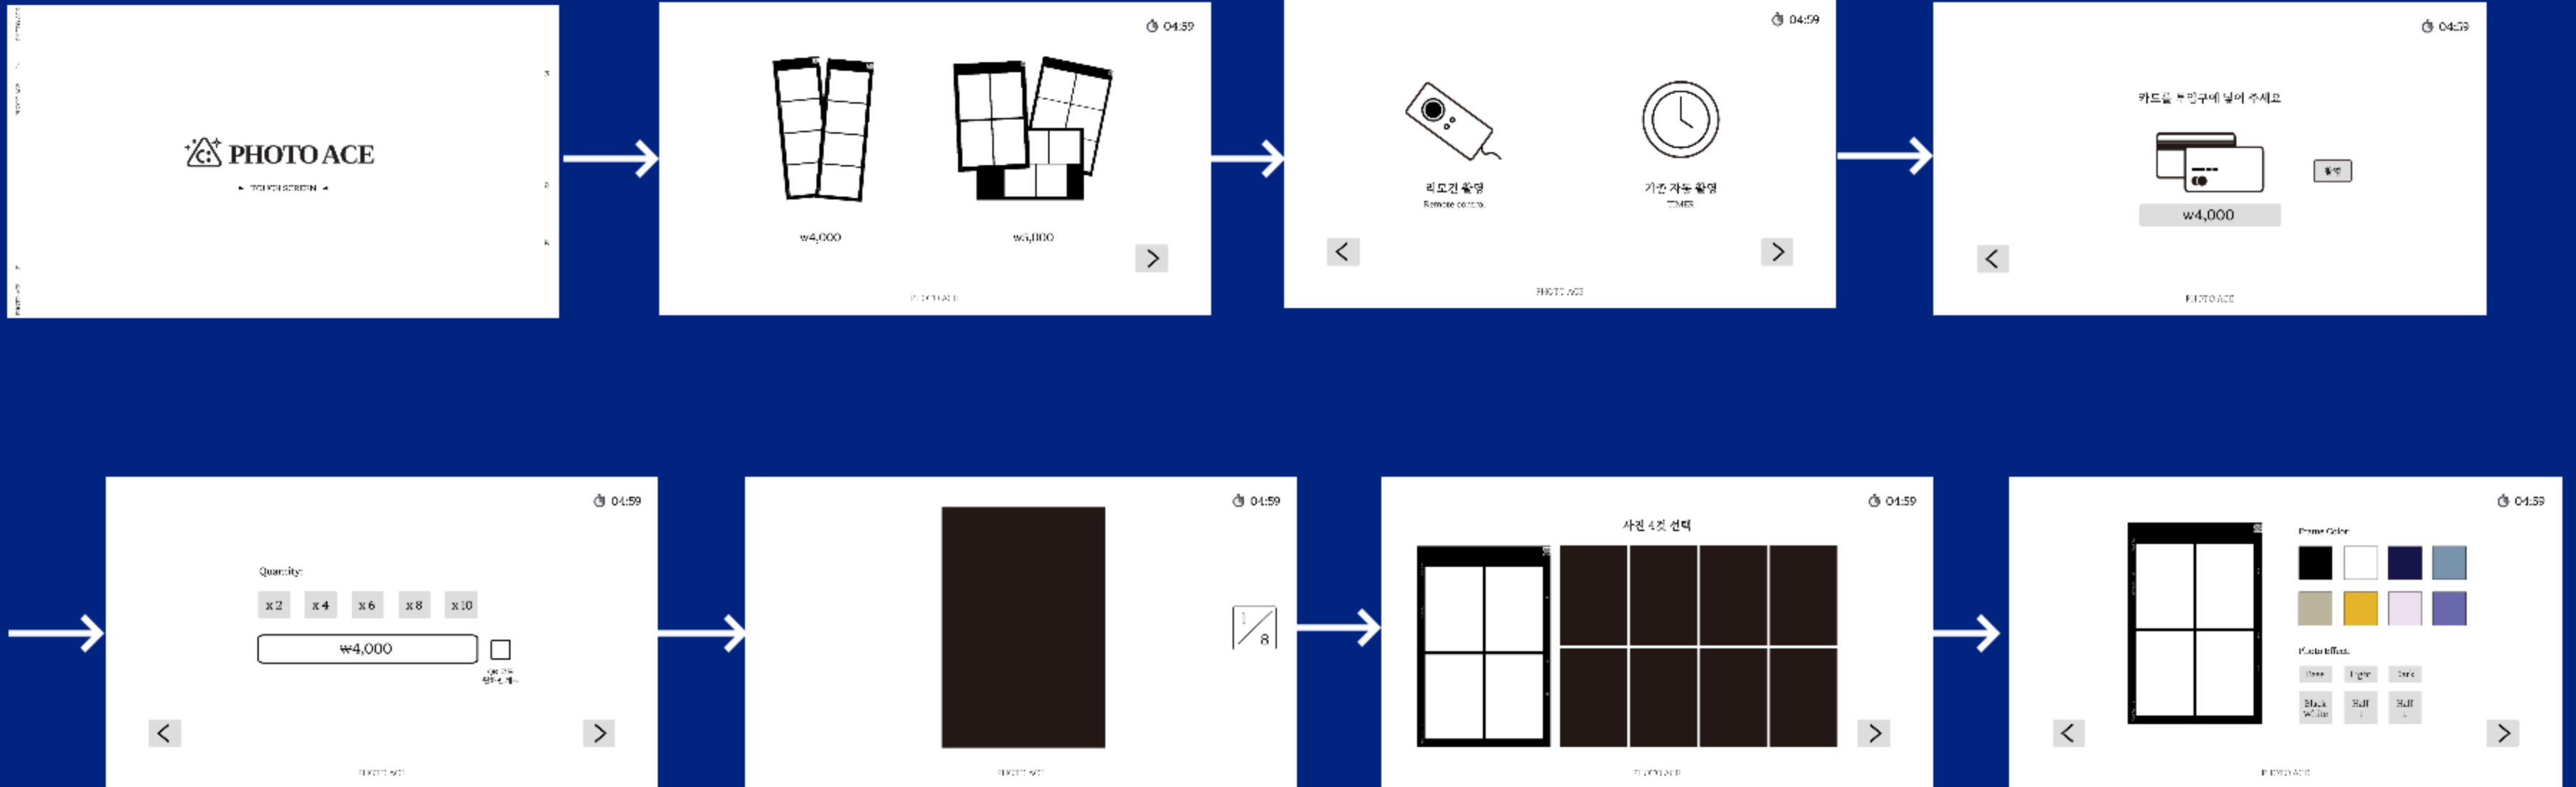

조명 및 소품을 활용

소품 및 조명을 활용하여 보다 다양한 컨셉을 즐길 수 있습니다.

다양한 배경 컬러

각각 다른 배경 컬러를 이용하여 다른 분위기와 느낌을 연출 할 수 있습니다.

다수의 인원 수용력

혼자부터 다수의 인원들까지 제약없이 이용 가능합니다.

사진 촬영 프로세스

03