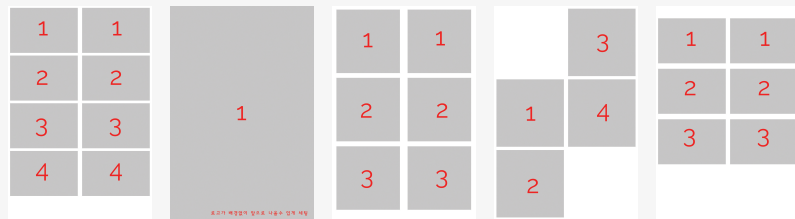

About SimpleCube

Filter

Simple Cube Fit Filter

심플큐브 핏은 5가지의 사진 필터와
5가지의 사진 레이아웃을 제공합니다.
각 공간에 맞는 최적의 레이아웃과 필터를 직접 선택해 결정합니다.