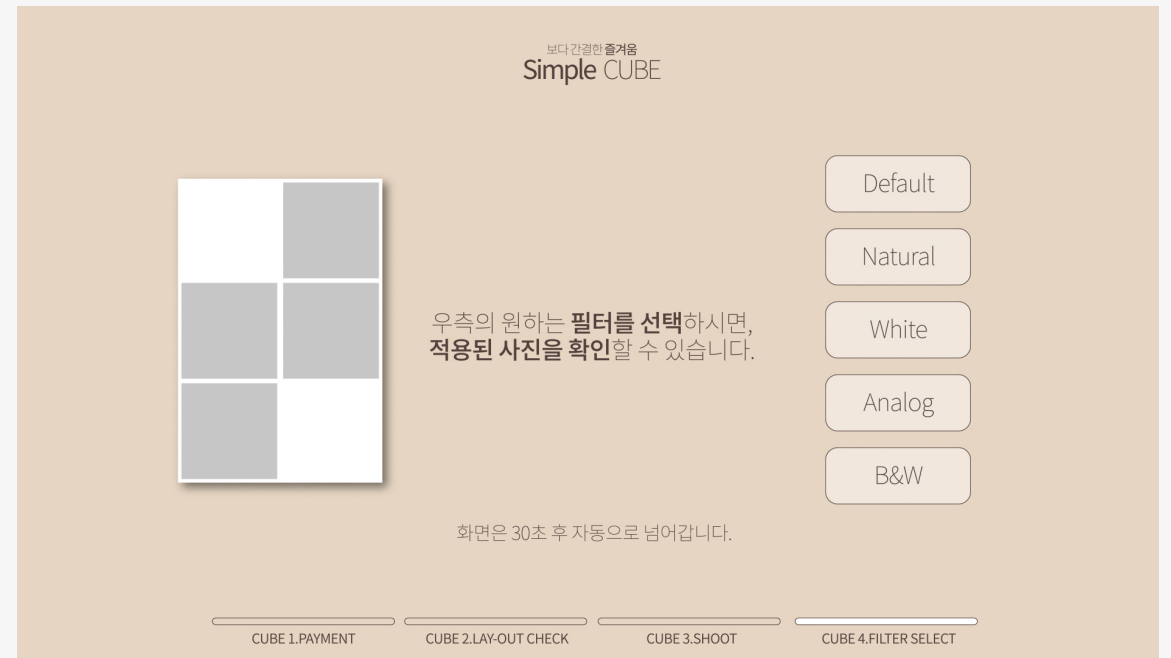

About SimpleCube

Filter

Simple Cube Fit Filter

심플큐브 핏은 5가지의 사진 필터와
5가지의 사진 레이아웃을 제공합니다.
각 공간에 맞는 최적의 레이아웃과 필터를 직접 선택해 결정합니다.