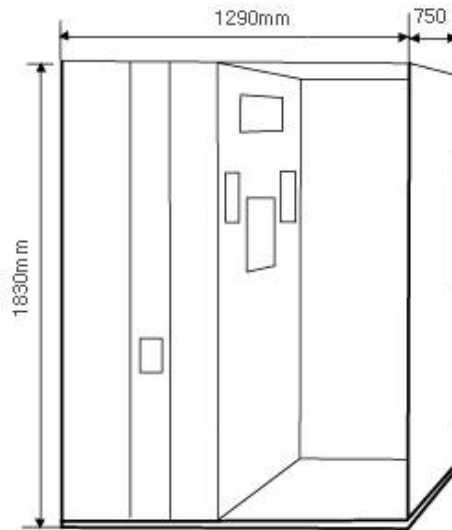

3cm × 4cm 8장
소형 증명사진

5cm × 5cm 3장
비자 등

6×7cm 1장 + 4.5×5.5cm 2장
명함판 사진

배경합성
인화지 크기 10.6cm × 15.2cm

배경합성 2분할
인화지 크기 10.6cm × 15.2cm

사진용도

PHOTO USE

증명사진 + 여권사진

기계제원

MACHINE DATA

증명사진 + 여권사진

JULEE 기종

기계제원

크기 : 1290.1350mm(정면) × 750mm(측면) × 1830mm(높이)
전원 : 220V, 60cycles
인쇄시간 : 10초, 18초

설치문의
INQUIRY

증명사진 + 여권사진