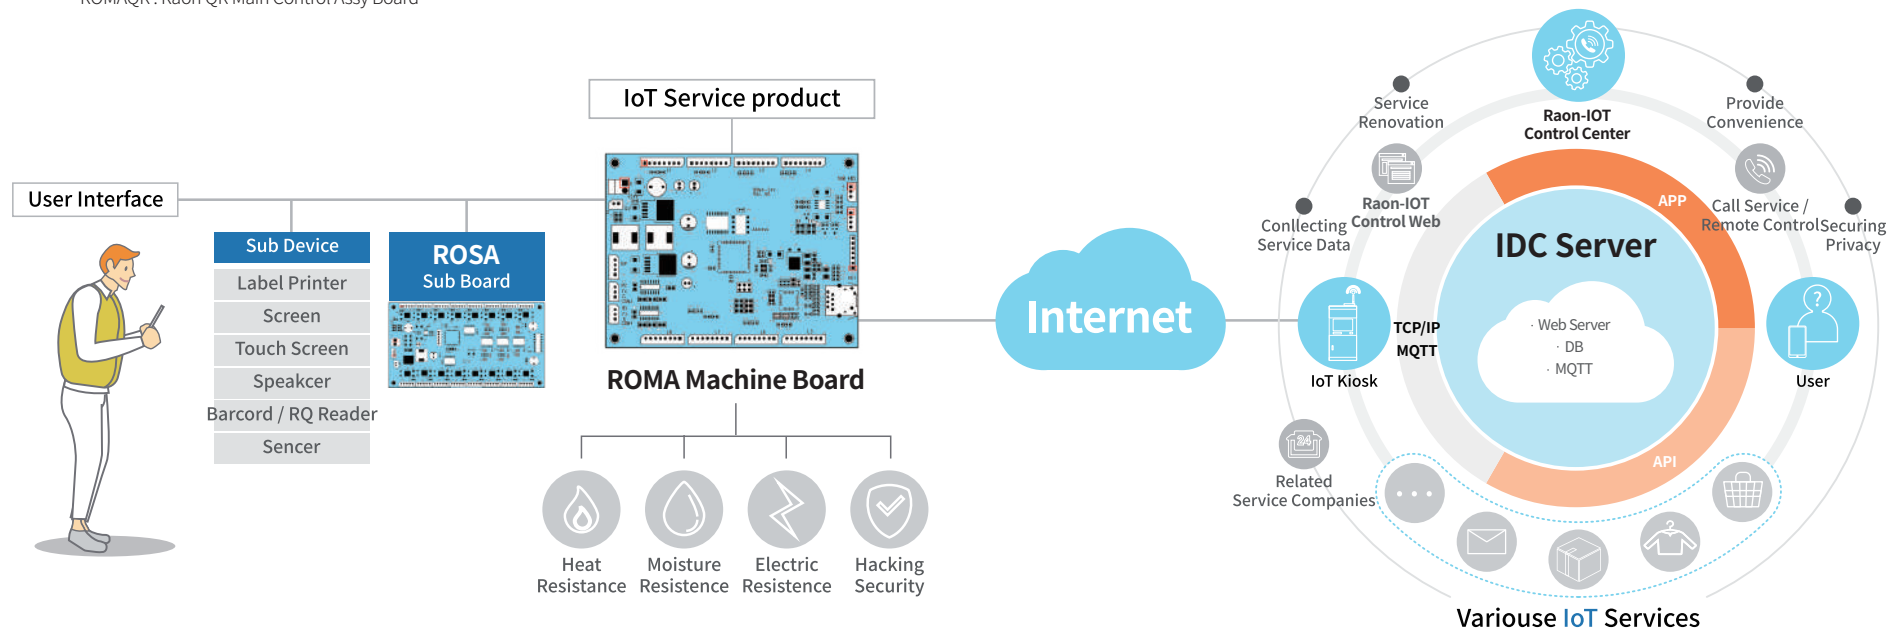

### “라운아이오티”

라운 : '즐거운' = 아이오티 : '사물인터넷'

라운아이오티는 라운과 아이오티를 결합시킨 단어로  
사물인터넷을 통해 일상생활을 즐겁게 하자라는 의미입니다.

### 머신보드(MCB)로 안정적인 설계

산업용 머신보드를 적용하여 주변 온도, 습도, 전기저항, 해킹에 안정적이며, 다양한 주변 기기 적용이 가능합니다.

- ROMA : Raon Main Control Assy Board
- ROSA : Raon SUB Control Assy Board
- ROMAQR : Raon QR Main Control Assy Board

### IOT로 언제든지 편리하게 사용

Raon-IoT의 다양한 서비스로 언제든지 편리하게 사용 가능합니다.

Web Server	https://Raon-iot.net http://info-mis.net
DB Server	MSSQL Server 2019
MQTT Broker Ver3.1.1 Server	IOT와 모바일 어플리케이션 등의 통신에 매우 적합한 프로토콜입니다.
SMS Server	카톡알림 & SMS 서비스
SSL	보안서버(Secure Sockets Layer)
KCP	Payment gateway / 결제대행
Scheduling	서버 스케줄링
API	API기능으로 다양한 인터페이스와 호환 가능합니다.