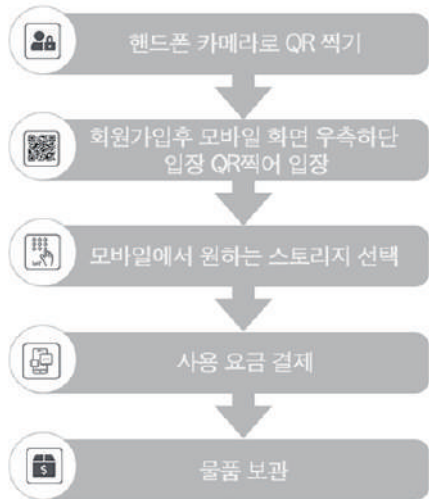

잠들지 않는 공간
쉬지않고 24시간 운영

100% 비대면
100% 비대면으로 사용

나만의 공간
H/W로 향온,향습 유지

접근성
편리하고 편안한 접근성

MIS 서비스 제공
실시간 매출 통계 / 분석

원격 제어
현지 출동 및 관리 기능

실시간 모니터링
실시간으로 사용여부 확인

고객지원 서비스
문의/상담 서비스 기능

가치공간 무인함