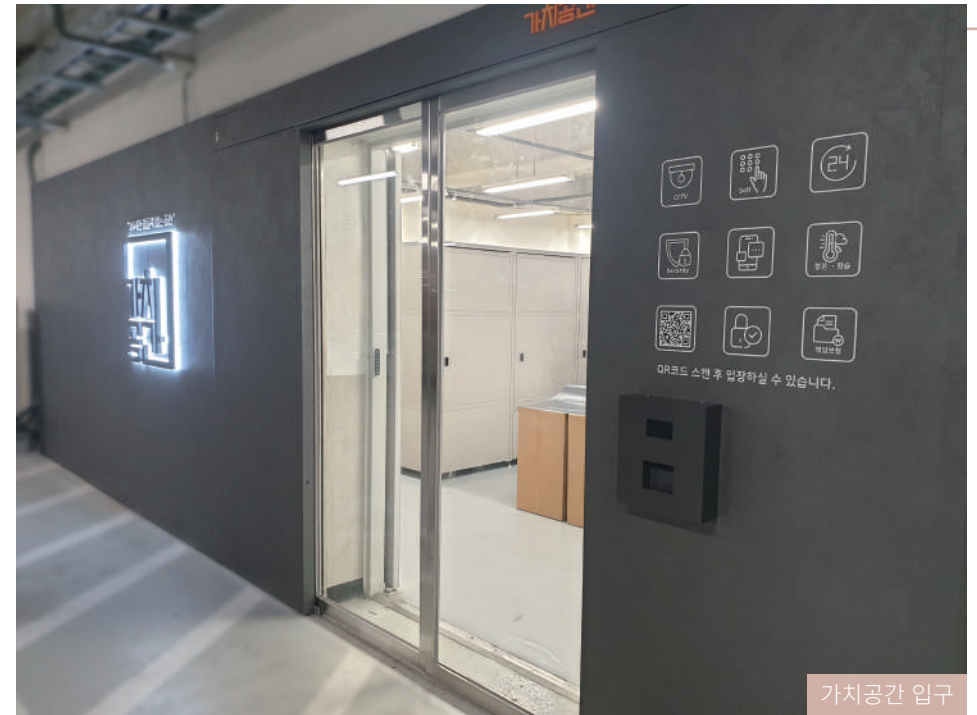

### 셀프 스토리지

- 365일 24시간 언제나 사용 가능한 나만의 또다른 공간
- 비대면, 비접촉으로 스마트하게 공간대여
- 스마트폰만 있으면 편리하고 안전한 보안시스템에서 보관하실 수 있습니다.

현대의 다양해진 라이프스타일에 따라 다양한 물품을 정리 보관 할 수 있게 만들어져, 레저용품 같은 무겁고 부피가 큰 물품들, 일시적으로만 사용하는 계절용품 등을 스토리지에 따로 분리수납 할 수 있기 때문에 가정에 실내공간부족 현상을 현저히 줄일 수 있습니다.

**잠들지 않는 공간**  
쉬지않고 24시간 운영

**100% 비대면**  
100% 비대면으로 사용

**나만의 공간**  
H/W로 향온,향습 유지

**접근성**  
편리하고 편안한 접근성

**MIS 서비스 제공**  
실시간 매출 통계 / 분석

**원격 제어**  
현지 출동 및 관리 기능

**실시간 모니터링**  
실시간으로 사용여부 확인

**고객지원 서비스**  
문의/상담 서비스 기능