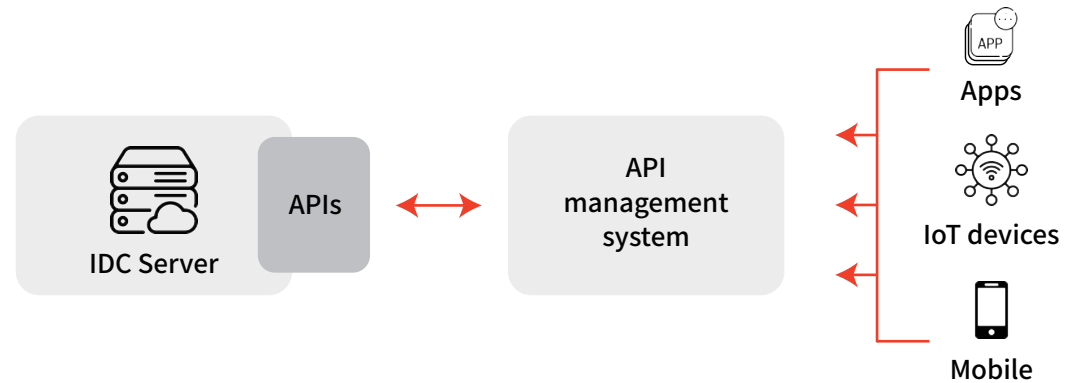

### “라운아이오티”

라운 : '즐거운' = 아이오티 : '사물인터넷'

라운아이오티는 라운과 아이오티를 결합시킨 단어로  
사물인터넷을 통해 일상생활을 즐겁게 하자라는 의미입니다.

### 머신보드(MCB)로 안정적인 설계

산업용 머신보드를 적용하여 주변 온도, 습도, 전기저항, 해킹에 안정적이며, 다양한 주변 기기 적용이 가능합니다.

- ROMA : Raon Main Control Assy Board
- ROSA : Raon SUB Control Assy Board
- ROMAQR : Raon QR Main Control Assy Board

### IOT로 언제든지 편리하게 사용

Raon-IoT의 다양한 서비스로 언제든지 편리하게 사용 가능합니다.

Web Server	https://Raon-iot.net http://info-mis.net
DB Server	MSSQL Server 2019
MQTT Broker Ver3.1.1 Server	IOT와 모바일 어플리케이션 등의 통신에 매우 적합한 프로토콜입니다.
SMS Server	카톡알림 & SMS 서비스
SSL	보안서버(Secure Sockets Layer)
KCP	Payment gateway / 결제대행
Scheduling	서버 스케줄링
API	API기능으로 다양한 인터페이스와 호환 가능합니다.