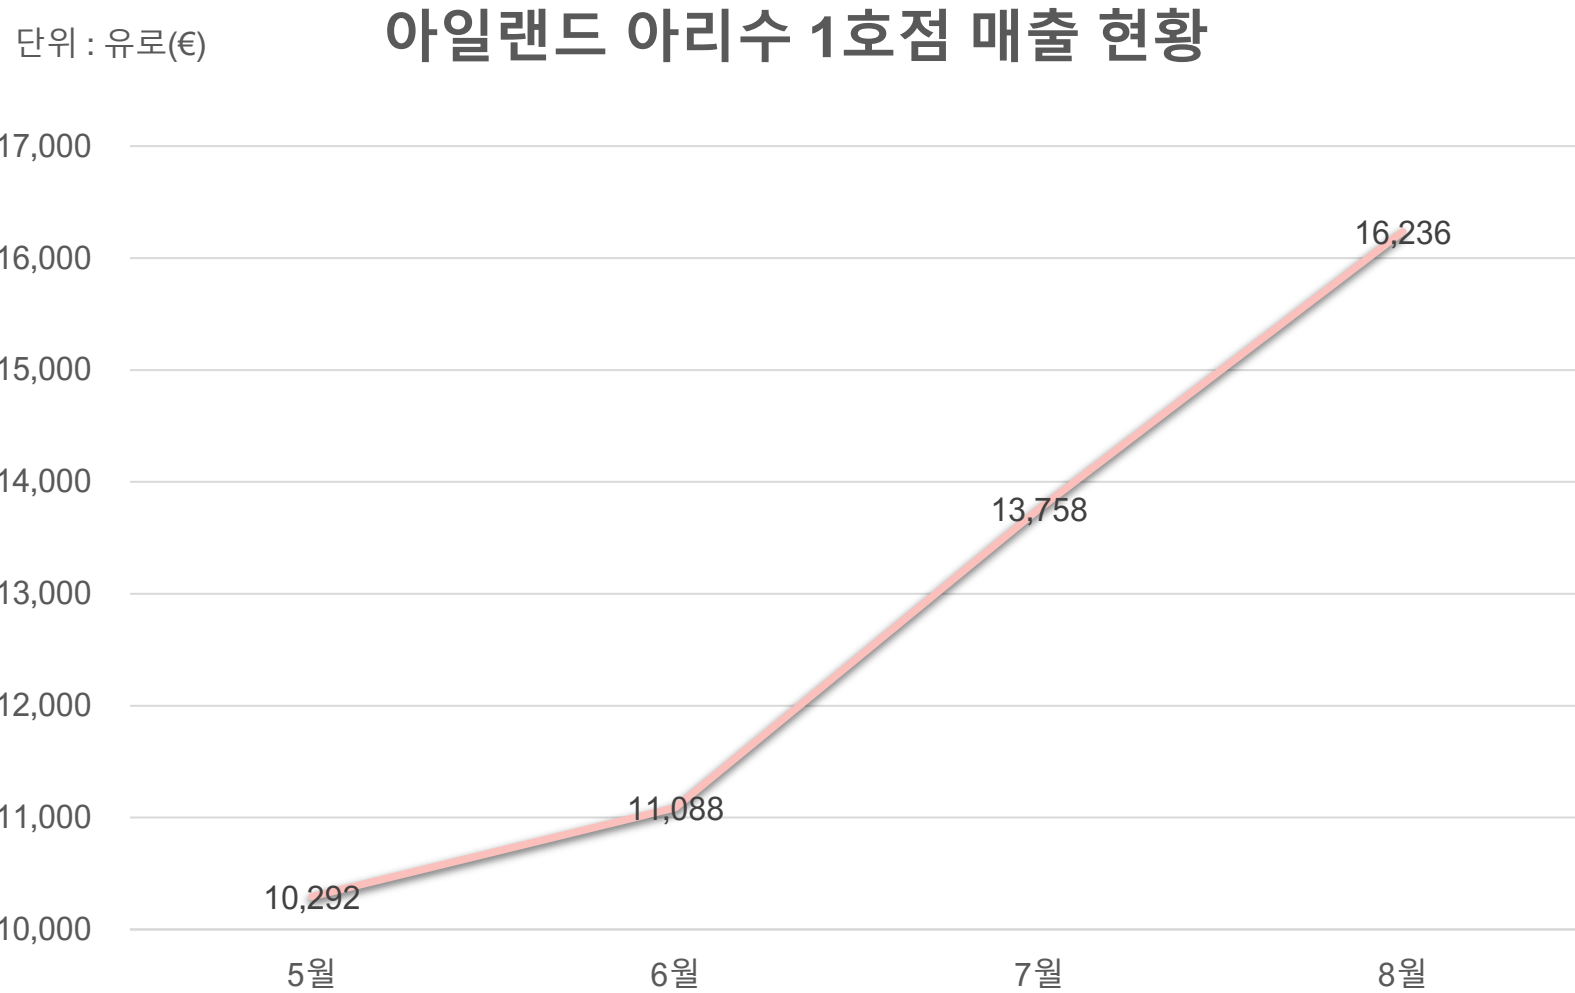

캐나다 총판 협의중

오세아니아

호주 총판 협의중

해외 매출 현황

장비 금액 및 서버관리비

01. 무인 사진 장비

무인사진장비 P2

공급가액 : 대당 12,000,000원 (부가세 별도)