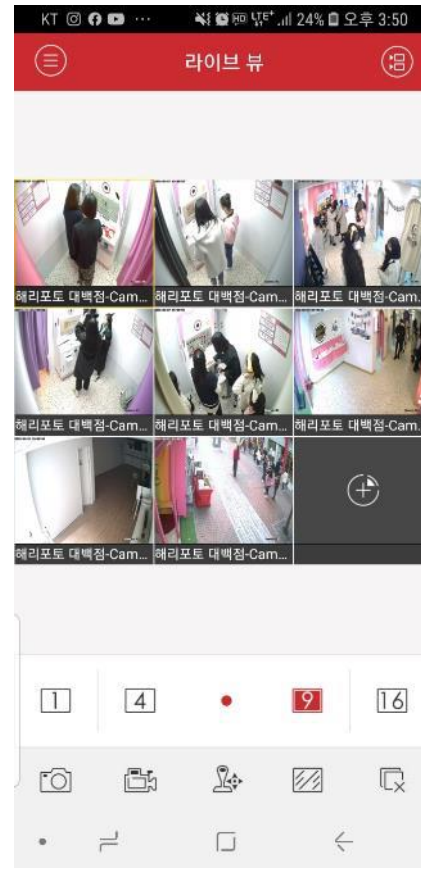

우리미소집게만드는_미소포토부스 #미소 #miso #흥대햇플레이스 #흥대인싸 #사진명소 #사진맛집 #사진 #무인사진관 #무인스튜디오 #흥대점 #셀프스튜디오 #사진촬영 #흥대대학교 #흥대대이트코스 #포토부스 #포...

참고자료_ 국내 매장 CCTV 캡처

참고자료_국내 매장 CCTV 캡처

참고자료 _ 출력결과물

참고자료 _ 출력결과물

참고자료 _ 출력결과물

참고자료 _ 출력결과물