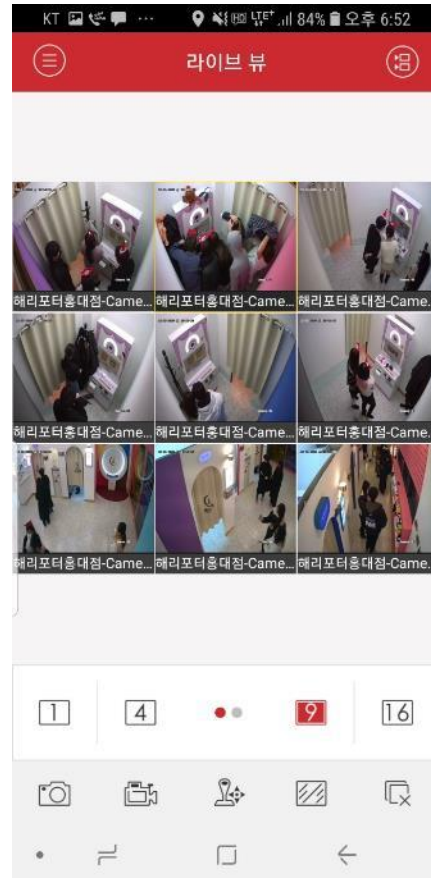

우리미소집게만드는_미소포토부스 #미소 #miso #흥대햇플레이스 #흥대인싸 #사진명소 #사진맛집 #사진 #무인사진관 #무인스튜디오 #흥대점 #셀프스튜디오 #사진촬영 #흥대대학교 #흥대대이트코스 #포토부스 #포...

참고자료_ 국내 매장 CCTV 캡처

참고자료_국내 매장 CCTV 캡처

참고자료 _ 출력결과물

참고자료 _ 출력결과물

참고자료 _ 출력결과물

참고자료 _ 출력결과물