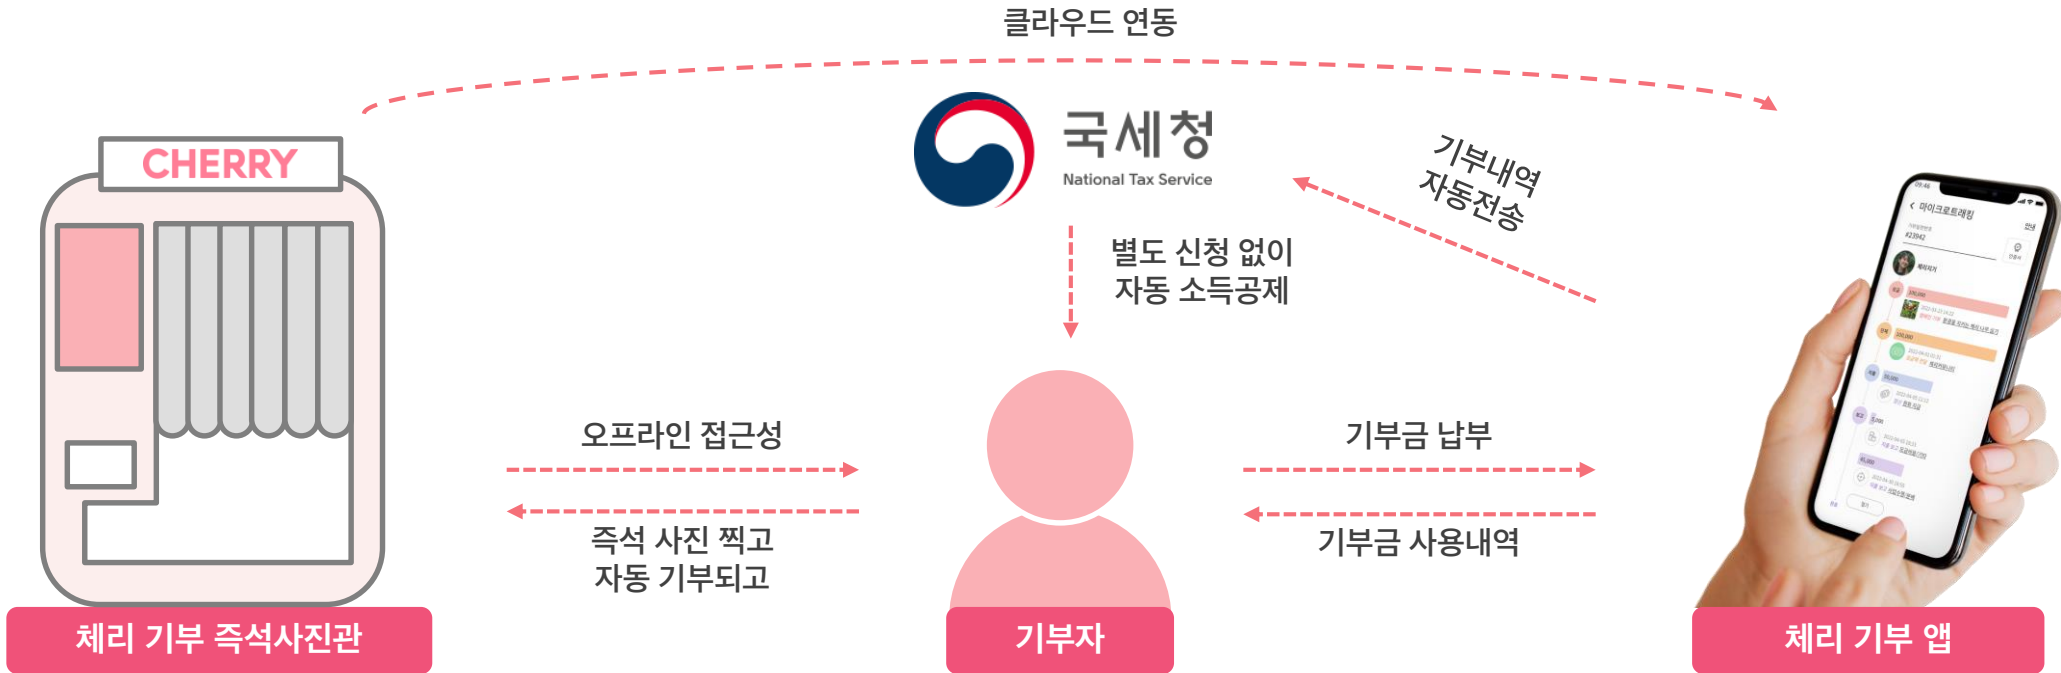

유익실감성

국세청 자동연동 및 기부인증서를 통한

**기부 후 소득공제 및
실질적 만족감 제공**

투명성

블록체인 기반
마이크로 트래킹 기술을 접목하여
**기부앱 체리를 통한
기부금 사용내역 간편조회**

접근 편의성

인하대학교 내 기부즉석사진관에서
사진만 찍으면 자동으로 기부
**오프라인 올데이
접근 가능한 표준 플랫폼**