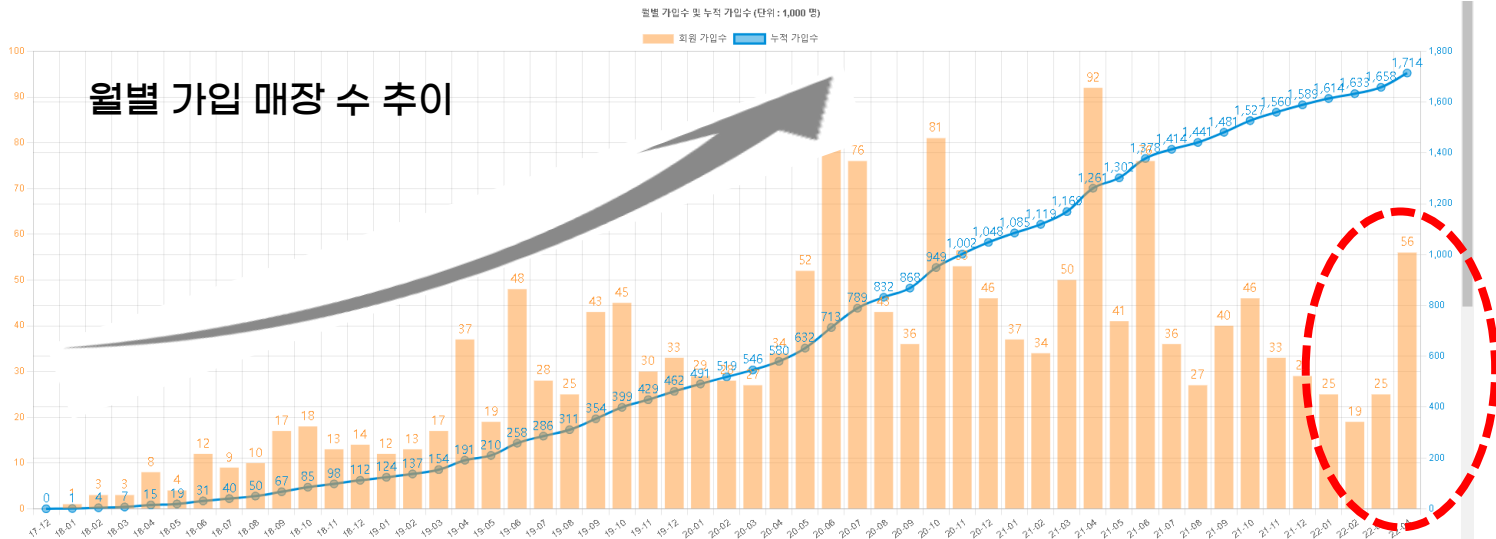

스터디카페 무인 솔루션 시장에서 **1,000여** 점포, **260만 이상 고객DB** 확보 및 **시장점유율 1위** 달성 경험

중소벤처기업부가 주관하는 스마트 상점 기술보유 기업으로 선정 ('21.04)

총 등록학생+학부모 수
238만 + 45만

스터디카페/독서실 납품
1,064건

Kiosk 납품기준 점유율
1위

MAU
10만 명

결제 건 수
289만 건

결제금액 (GMV)
572억 원

월별 가입 매장 수 추이

Key Success Factor

- ✓ Point 01
  First Mover 시장 선점
- ✓ Point 02
  ICT 기술력 기반 24h A/S 등 점주 Killer Needs 충족
- ✓ Point 03
  선도형 사업 아이템 제공을 통한 지속적인 수익성 개선