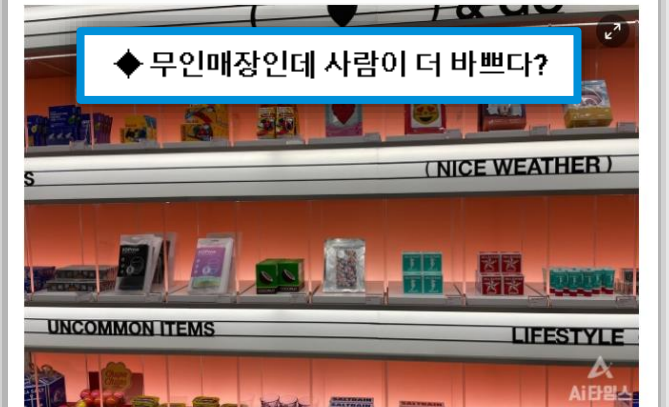

◆ 무인매장 이용 편하지 않다...누구를 위한 기술인가?

주류자판기에서 맥주 한 캔 사 먹기도 힘들었다. 통신3사 패스(PASS) 앱을 설치하고 성인인증을 거쳐야 한다. 세븐일레븐 DT 랩 스토어에는 편의성을 높이기 위해 신용카드 인증과 카카오톡 인증, 안면인식 등 다양한 인증방법을 도입했지만, 시간이 걸리는 건 마찬가지였다.

◆ 매장 구축하는 데만 투자비용 상당...점주도 반갑지 않다

무인매장은 소비자가 다소 불편하더라도 점주 입장에서 좋을 수 있다. 인건비가 발생하지 않고 24시간 매장을 운영할 수 있어서다.

하지만 따지고 보면 꼭 그렇지만도 않다. 우선 매장을 구축하는데 상당한 비용이 든다. AI 카

◆ 매장 구축하는 데만 투자비용 상당...점주도 반갑지 않다

였다.

작은 평수에도 탑재되는 AI 카메라는 상당하다. 언커머스스토어 천장에는 40여 대의 AI 카메라가 장착되었다. 세븐일레븐 DT 랩 스토어 천장에도 30여 대의 카메라가 존재했다. 주류판매기도 마찬가지다. 이마트24에 설치된 주류 판매기에는 12개의 AI 카메라가 설치돼 있었다.

AI 카메라는 제품의 이미지를 보고 어떤 제품인지를 식별할 수 있는 카메라다. 상품의 이미지를 데이터로 수집하고 분석해 소비자가 구매한 상품이 무엇인지를 판단하는 역할을 한다. 고도화된 기술이 있는 만큼 일반 카메라보다 가격이 비싼 편이다.

◆ 무인매장인데 사람이 더 바쁘다?

무인매장이라고 사람 손길이 덜 가는 것도 아니다. 무인매장에는 같은 상품의 제품이 많이 진열되어 있지 않다. 언커머스스토어에는 한 종류의 상품이 일반매장보다 적게 진열돼 있었고, 세븐일레븐 DT 랩 스토어에는 종류별로 1개의 상품만 진열돼 있었다.

더현대 언커머스스토어에 진열된 상품의 수량은 적었다. 물건이 다 판매가 되면 결국 사람이 물건을 다시 채워 넣는 구조였다. (사진=김동원 기자)

물론 본격 무인매장 출시에 앞서 테스트 용도로 상품을 진열했을 수도 있다. 하지만 많은 제품을 진열하지 못하는 이유에는 비용 문제도 있다. 많은 제품을 진열대에 올려놓기 위해선 성능이 좋거나 많은 양의 무게감지 센서를 탑재해야 한다. 그만큼 투자되는 비용도 증가한다.