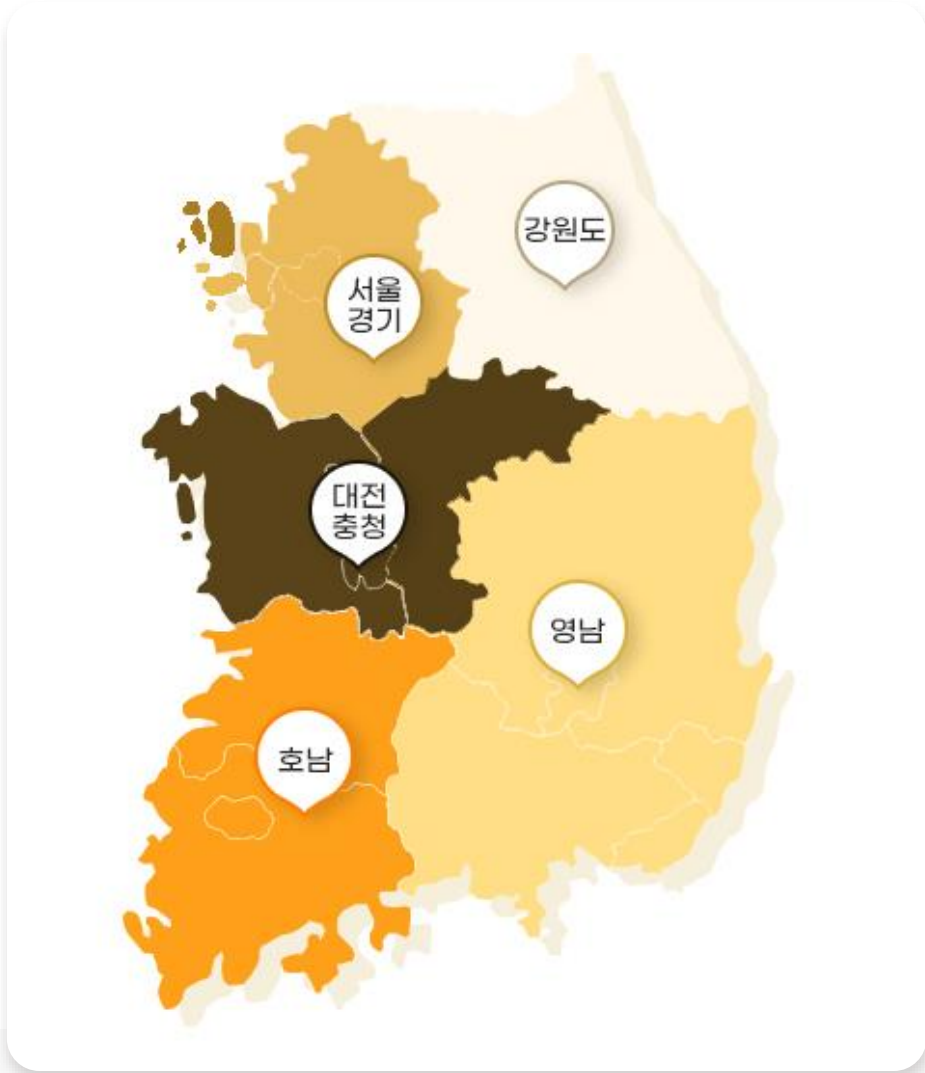

주변 카페

샵인샵

- 매장 내 별도 F&B 판매
- 펜션 내에 제품판매 및 출입통제 운영
- 사내복지 스낵 등
- 회전율이 높은 매장 셀프 구매

플리마켓

중고거래

maintenance

All location A/S

#제주도까지가능

지역	서비스현황
서울 / 경기	634
영남	207
호남	62
충청	128
강원	33
합계	1,064개

벤처기업 / 우수기업 인증

#본제품관련 #15건 #거미줄특허 #홍내불가

무인 및 자판기 관련 특허 15건 이상 등록 완료(자판기 모듈 집중 연계특허)

프런티어 벤처기업
기술력 전국 상위 1% 인증

벤처기업확인서

우수기술기업 인증서

APPENDIX