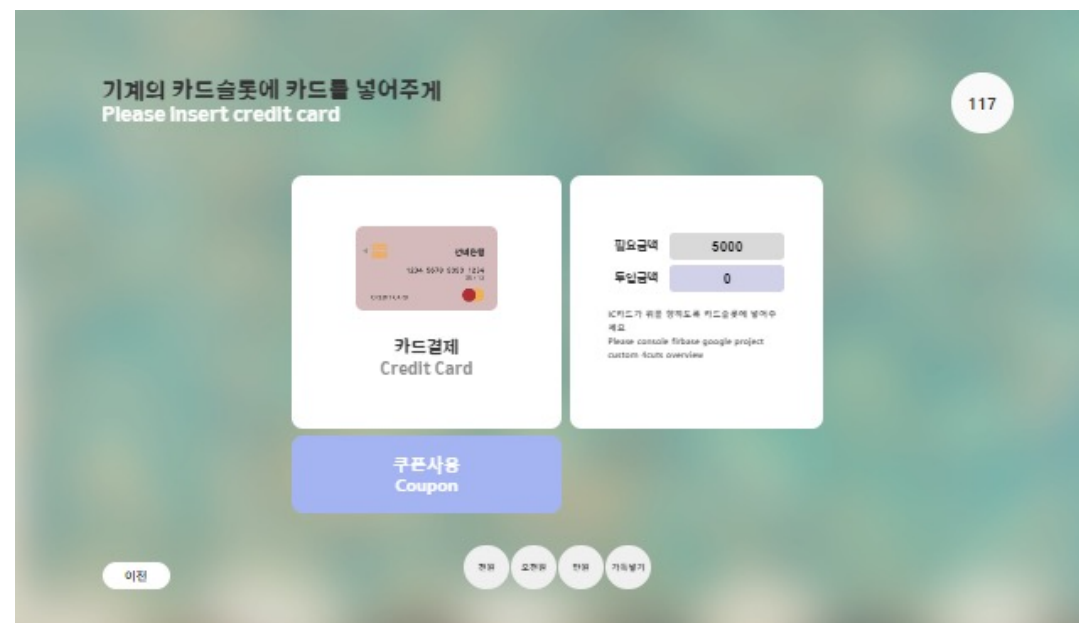

개발 중 프로젝트

한국적 스타일의 포토부스