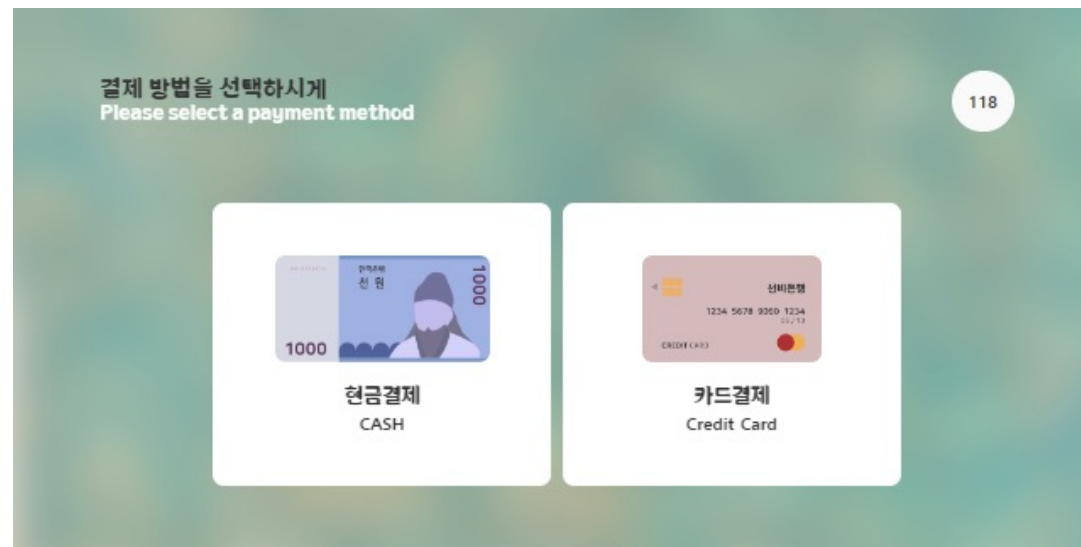

개발 중 프로젝트

한국적 스타일의 포토부스