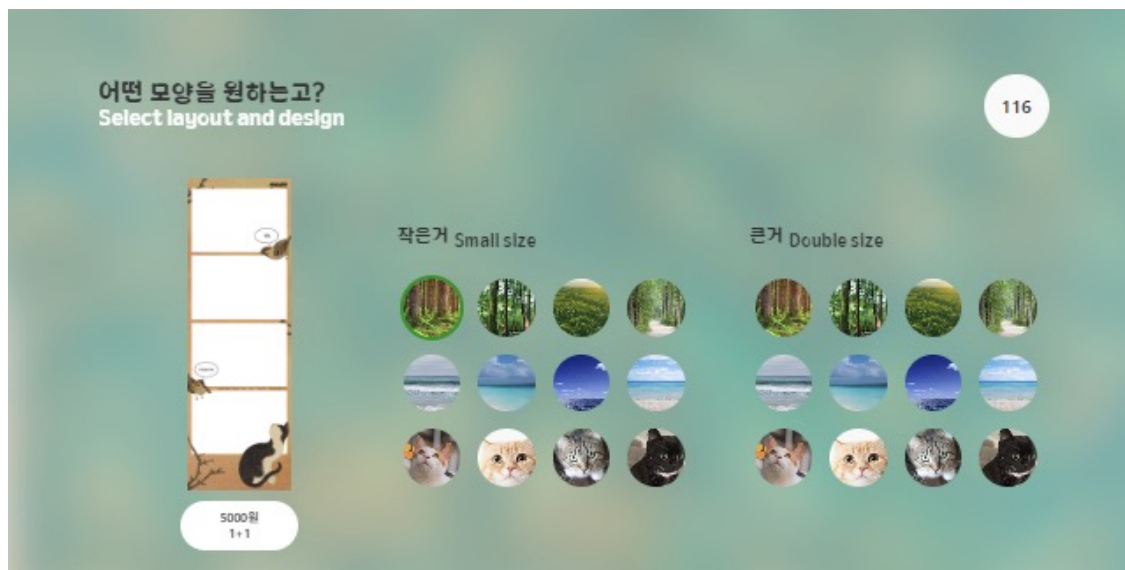

SocBoard

개발 중 프로젝트

한국적 스타일의 포토부스

개발 중 프로젝트

한국적 스타일의 포토부스

개발 중 프로젝트

동남아 수출을 목적으로 개발

오후 10:06

네컷

로지텍웹캠은 로지텍다운로드하면 되
구요. 현재 되어있는것은 로지텍인데
화질이 좋지는 않아요. 그래서 퀄리티
좋은것으로 찾아놓긴했는데 아니면 캐
논으로 갈수밖에 없구요

오후 10:08

캐논200D II가 인생네컷에서 쓰는 카메라
입니다.

오후 10:09

화질 정말 좋더군요.

UI 감각있게 잘하는분 소개가능할까요? 포
토샵 잘하는 사람으로요. 저희가 해놓은거
수정부분이 있어서요. 차후 100대이상 넘
어가게되면 어떻게되나요?