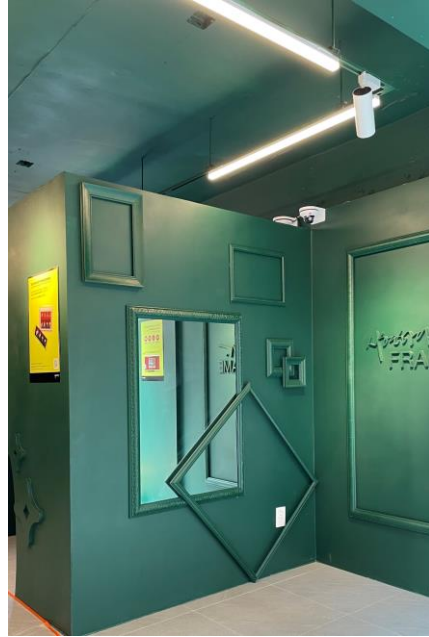

시현하다 프레임 1호점 오리지널 레드
서울특별시 마포구 독막로 61

오리지널레드점

대외비

PHOTO

현장 사진

PHOTO

촬영 결과물

시현하다

시현하다 프레임 2호점 그린 라임
서울특별시 광진구 20길 95 1층

그린라임점

Lime

Red
Pink

Brown

Blue
Gray

Soft
Pink

대외비

PHOTO

현장 사진

PHOTO

촬영 결과물

시헌하다 프레임 3호점 블루오렌지
경기 부천시 길주로 172 3층

블루오렌지점

Plum

Violet