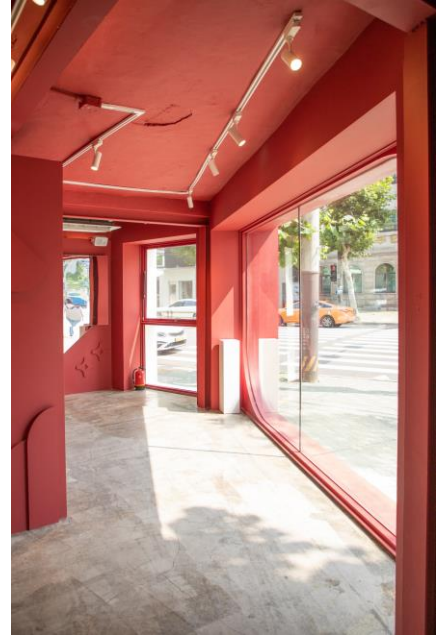

시현하다 프레임 1호점 오리지널 레드
서울특별시 마포구 독막로 61

오리지널레드점

대외비

PHOTO

현장 사진

PHOTO

촬영 결과물

시현하다