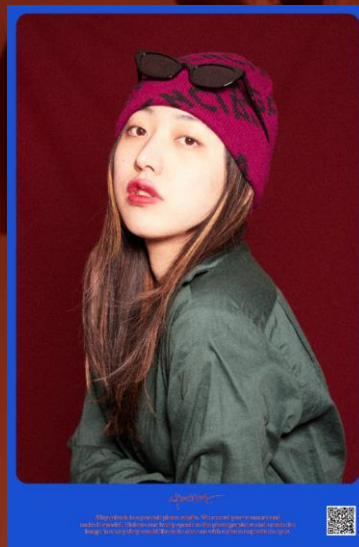

Blue Gray

Soft Pink

Plum

Violet

Light Gray

Orange

Mustard

지점 별 테두리 컬러

시현하다 프레임 1호점 오리지널 레드
서울특별시 마포구 독막로 61

오리지널레드점

대외비

PHOTO

현장 사진

PHOTO

촬영 결과물

시현하다