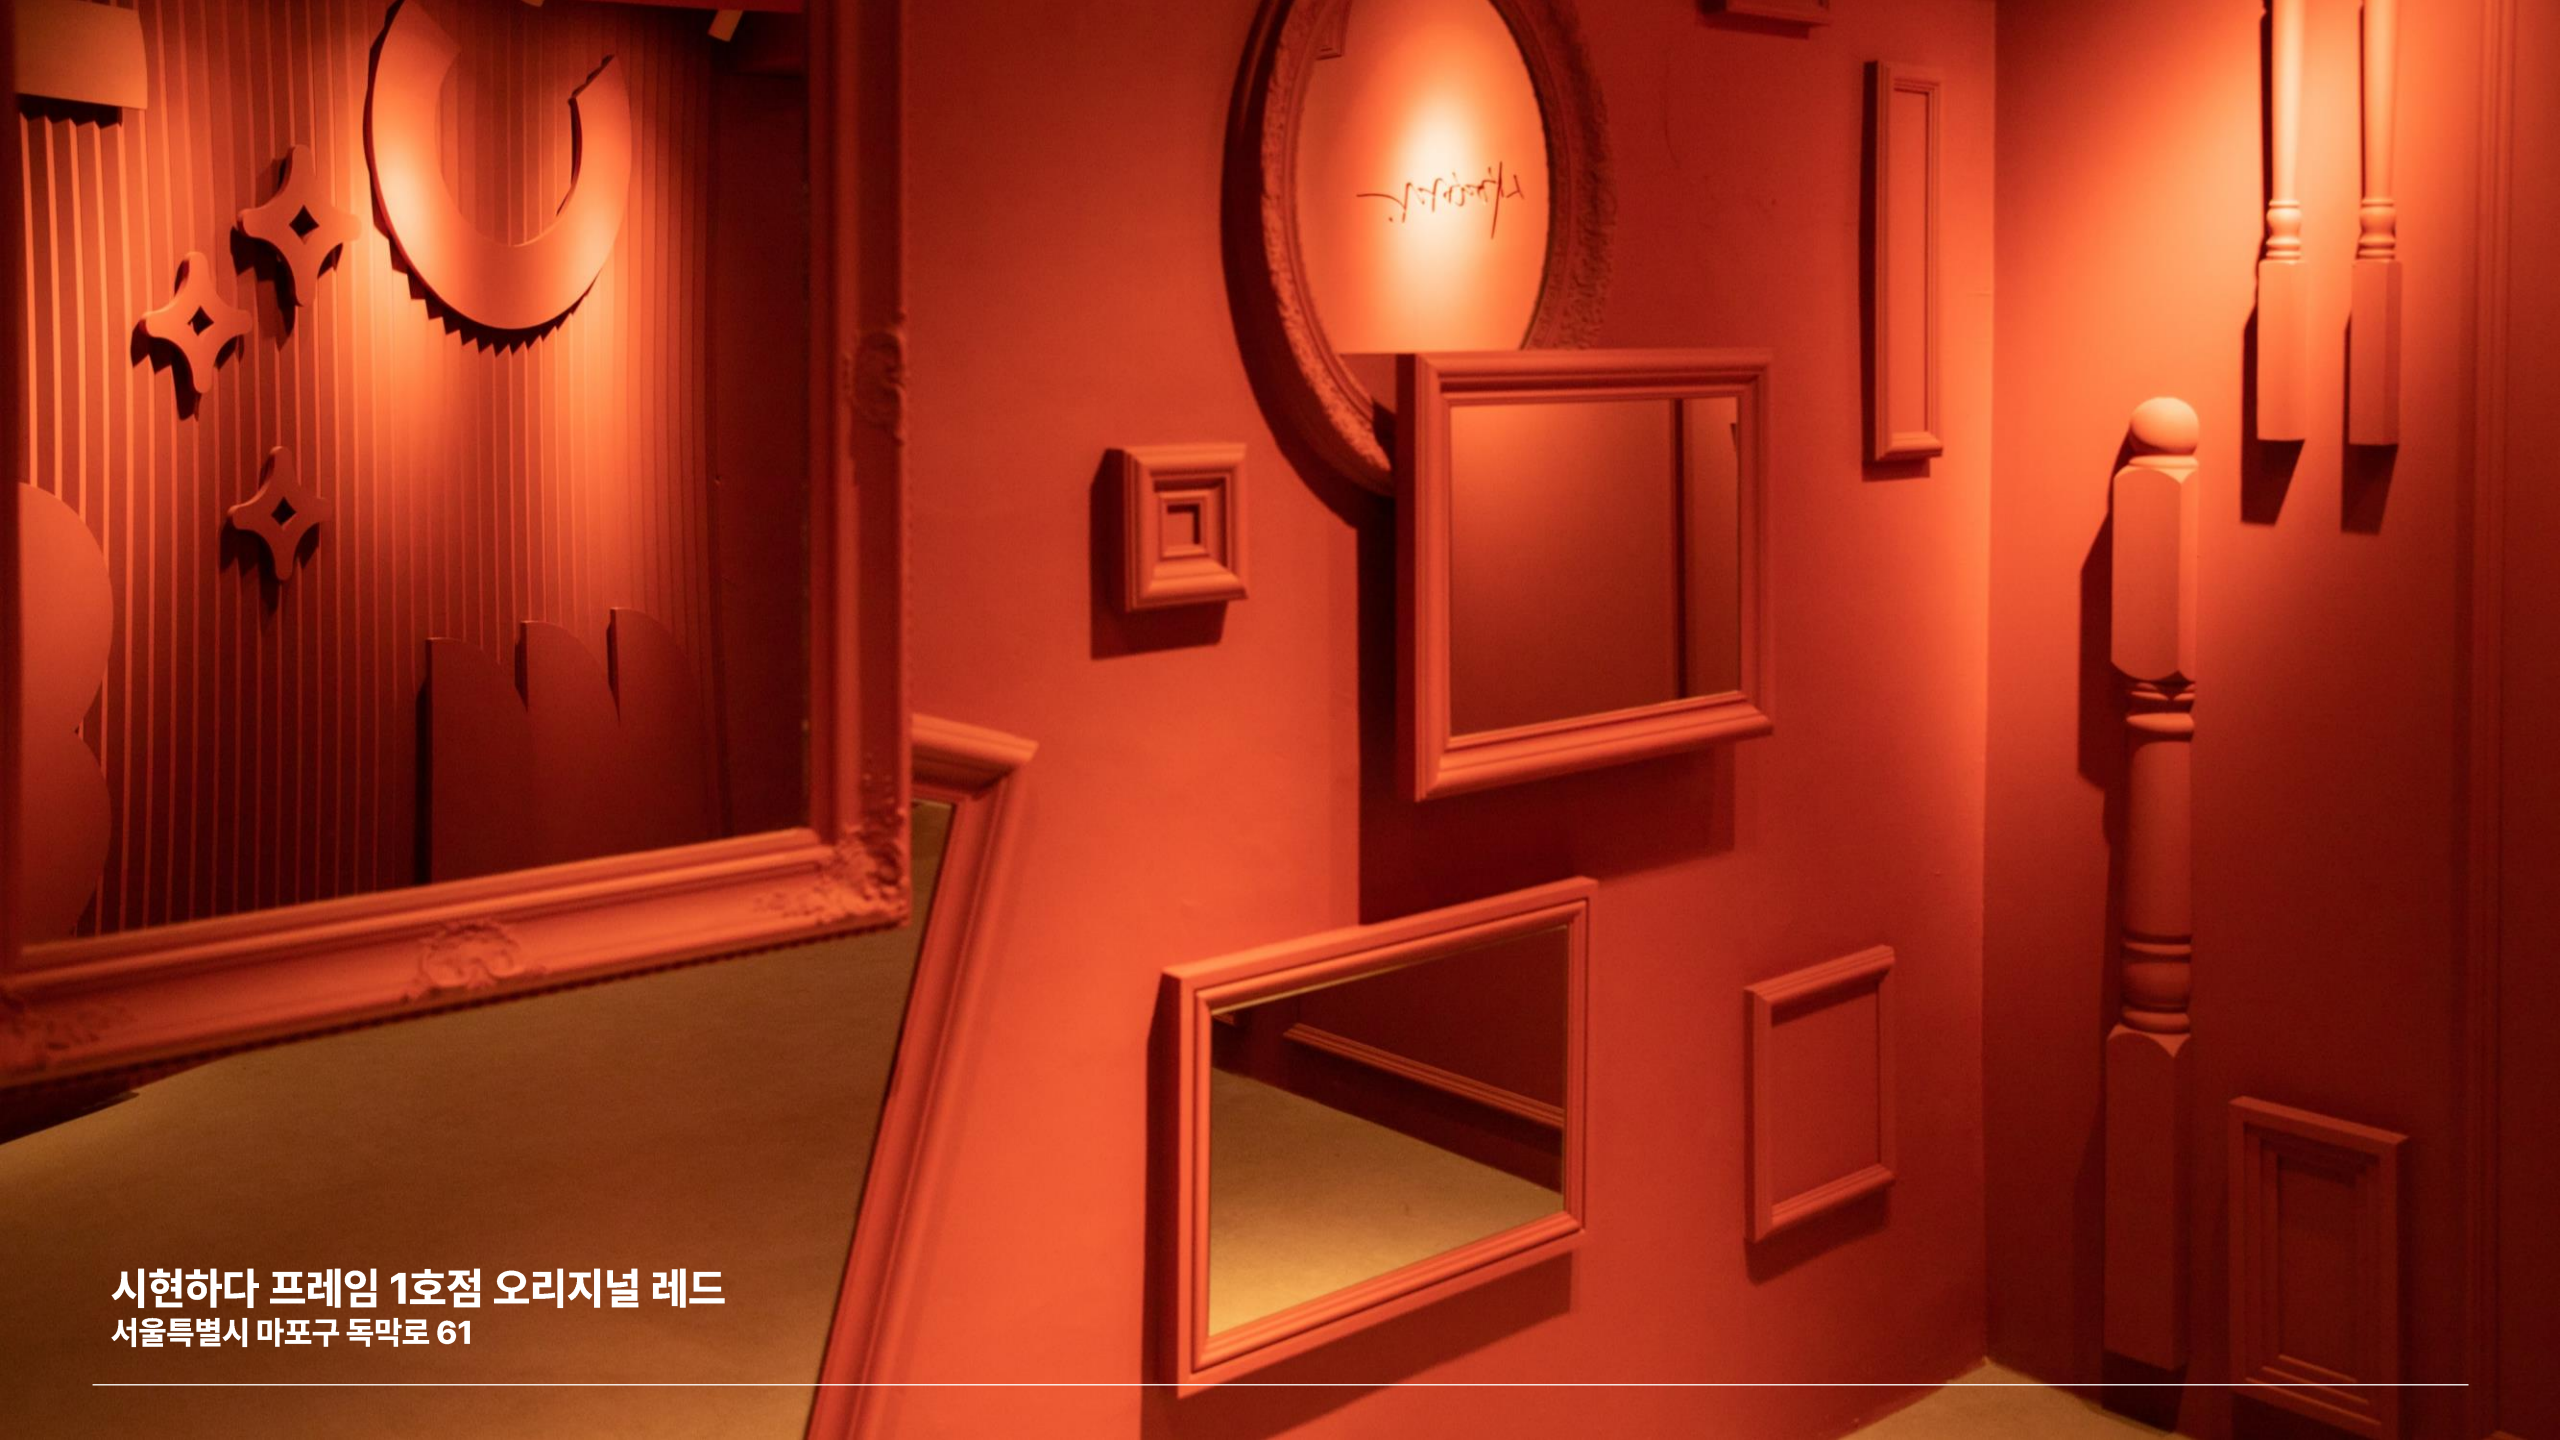

시현하다 프레임 1호점 오리지널 레드
서울특별시 마포구 독막로 61

오리지널레드점

대외비

PHOTO

현장 사진

PHOTO

촬영 결과물

시현하다