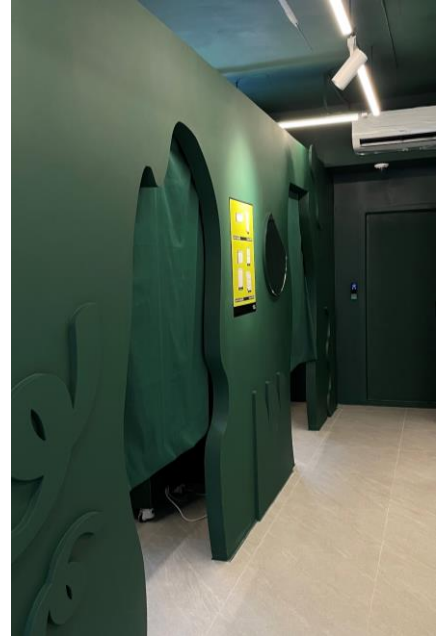

시현하다 프레임 1호점 오리지널 레드
서울특별시 마포구 독막로 61

오리지널레드점

대외비

PHOTO

현장 사진

PHOTO

촬영 결과물

시현하다

시현하다 프레임 2호점 그린 라임
서울특별시 광진구 20길 95 1층

그린라임점

Lime

Red
Pink

Brown

Blue
Gray

Soft
Pink

대외비

PHOTO

현장 사진

PHOTO

촬영 결과물

시헌하다 프레임 3호점 블루오렌지
경기 부천시 길주로 172 3층

블루오렌지점

Plum

Violet

Light
Gray

Orange

Mustard

대외비

PHOTO

현장 사진

PHOTO

촬영 결과물