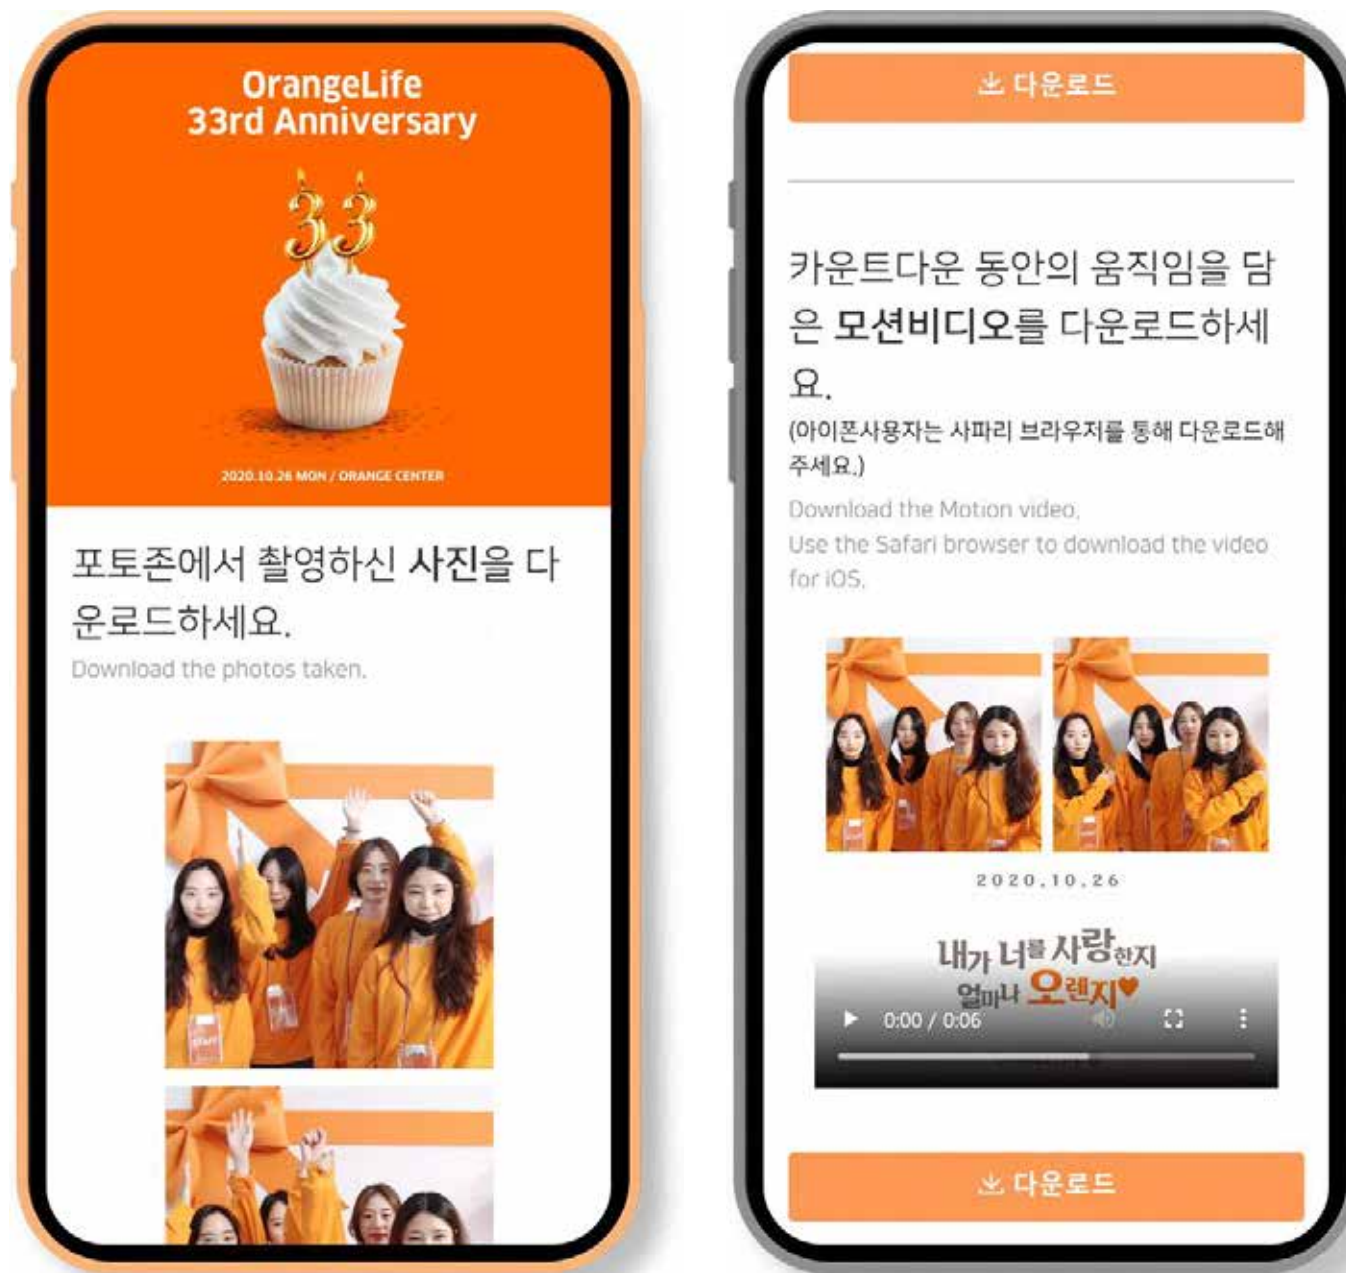

3. 서비스 옵션 선택

Select a service option

포토존 구성

⑤ 소프트웨어 시스템 설정 : 5) 다운로드 페이지 세팅 (유료)

문자 전송, 카카오톡 전송 세팅 시 발송되는 페이지로 사진과 동영상을 다운로드 할 수 있습니다.

페이지 상단에 **사이즈 제한이 없는 이미지를 첨부**할 수 있습니다. (가로 1000px) 이 페이지를 통해 **이벤트 및 홍보**가 가능합니다.

* 아이폰 사용자는 IOS 보안의 문제로 다운로드 방법이 다소 상이합니다. 팝업 메시지를 통해 다운로드 방법을 안내해드립니다.