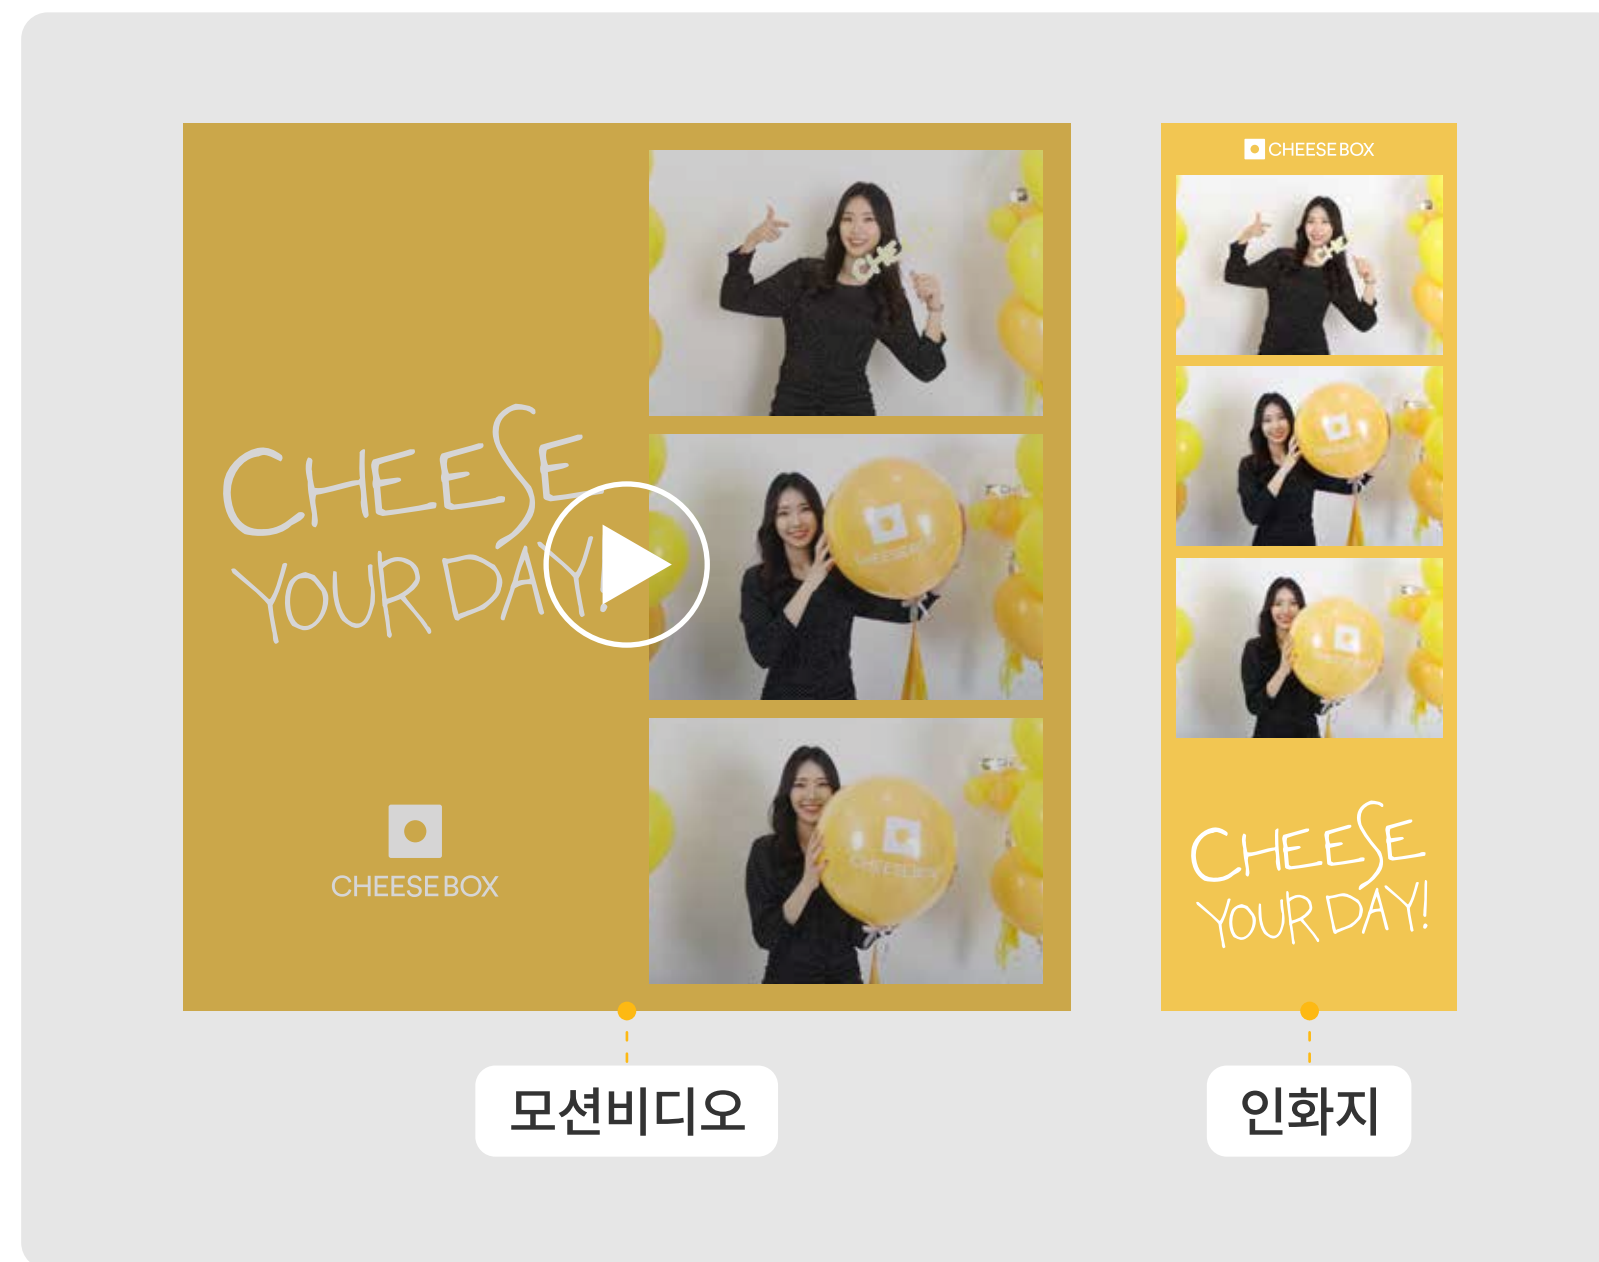

* 자유로운 디자인 작업(레이어 기능 가능)을 통해 제품 홍보 및 이벤트 기획 등을 하실 수 있습니다. 2x6, 6x2 inch의 경우 짝수로 인화 가능하며 한 장은 응모권으로 세팅할 수 있습니다.

3. 서비스 옵션 선택

Select a service option

예시

2x6 inch

5x3 inch

4x6 inch

3. 서비스 옵션 선택

Select a service option

포토존 구성

⑤ 소프트웨어 시스템 설정 : 2) 모션비디오 세팅

모션비디오란?

치즈박스가 자체 개발한 기능으로 사진을 촬영하는 3, 2, 1 카운트 동안의 움직임을 담은 부메랑 동영상 (사진촬영과 동시에 저장, gif와 상이)

SNS 업로드 최적 사이즈인 1080x1080px에 인화지와 동일한 사진 수와 비율로 디자인 작업