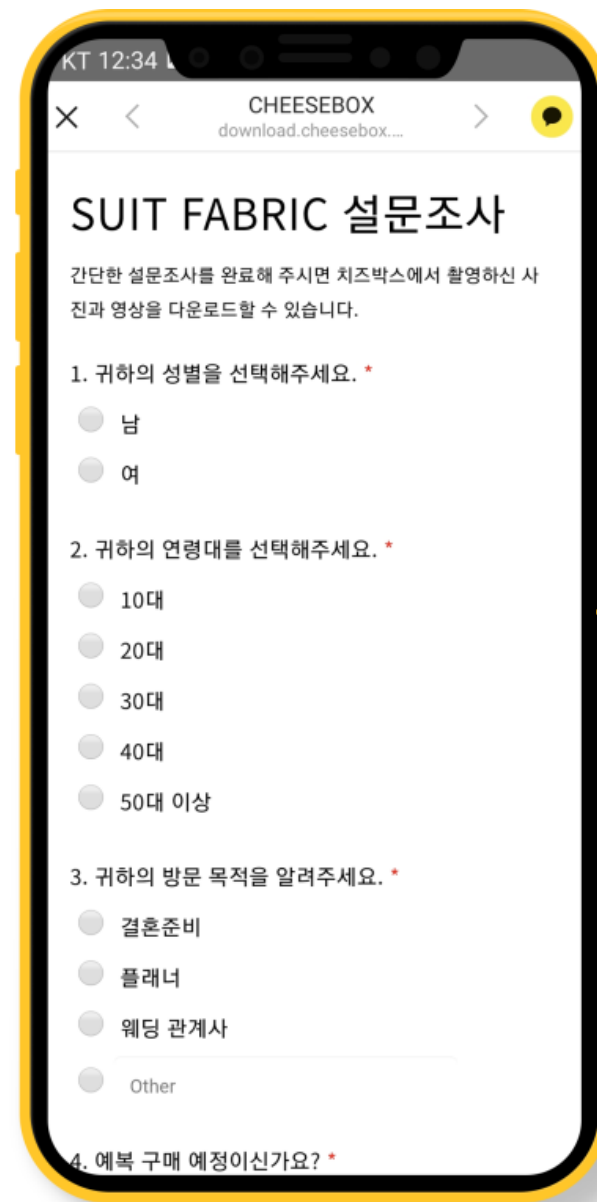

Select a service option

포토존 구성

⑤ 소프트웨어 시스템 설정 : 2) 모션비디오 세팅

모션비디오란?

치즈박스가 자체 개발한 기능으로 사진을 촬영하는 3, 2, 1 카운트 동안의 움직임을 담은 부메랑 동영상 (사진촬영과 동시에 저장, gif와 상이)

SNS 업로드 최적 사이즈인 1080x1080px에 인화지와 동일한 사진 수와 비율로 디자인 작업

3. 서비스 옵션 선택

Select a service option

포토존 구성

⑤ 소프트웨어 시스템 설정 : 3) 실시간 전송 세팅 (유료)

· 사진 및 모션비디오를 전송하는 기능입니다. 이 과정에서 다양한 마케팅 활용을 하실 수 있습니다.

구분	문자	카카오톡
비용	유료 서비스	유료 서비스
메시지 내용 설정	가능	불가능
추가 이미지 첨부	불가능	불가능
다운로드 페이지	가능	가능
설문조사	가능	가능
전송 방법	휴대폰 번호 직접입력	휴대폰 번호 직접입력
발신자 정보	1644-3787	치즈박스 알림톡
발신자 변경	가능 (서류 필요)	불가능

세 가지 중 한 가지의 방법으로 세팅 가능합니다.

* 타 사의 SNS 업로드 기능은 현장에서 로그인을 통해 가능한 기능으로 시간소요 등의 이유로 제공하지 않습니다.

* 모든 발송은 개인정보 동의를 통해 발송되며 약관 세팅 시 마케팅 활용 동의 및 전화번호 수집도 가능합니다.

3. 서비스 옵션 선택

Select a service option

포토존 구성

⑤ 소프트웨어 시스템 설정 : 4) 설문조사 세팅 (유료)

문자 전송, 카카오톡 전송 세팅 시 발송되는
다운로드 페이지를 통해 설문조사 세팅이 가능합니다.

설문 항목은 객관식, 주관식, 체크박스, 날짜 입력 등의
응답 설정이 가능하며 사진 및 동영상 삽입도 가능합니다.

* 기능 세팅 시 설문조사를 완료해야 사진 및 영상을 다운로드 받을 수 있습니다.

3. 서비스 옵션 선택

Select a service option

포토존 구성