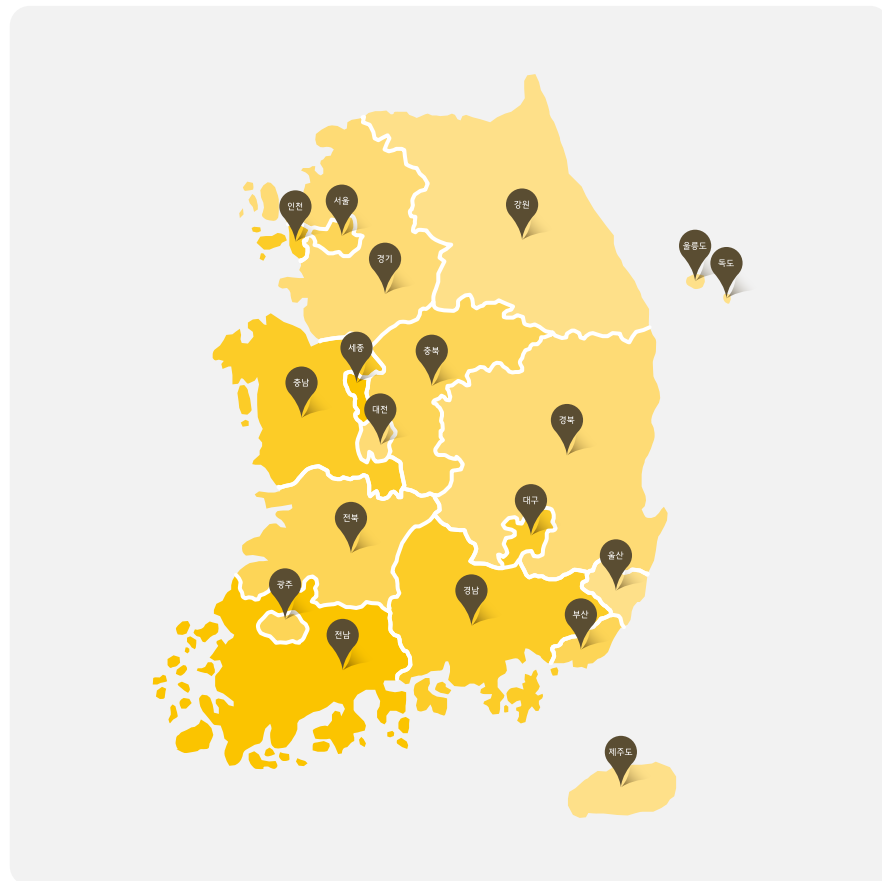

3. 서비스 옵션 선택

Select a service option

포토존 구성 ▶ 치즈박스가 제작, 설치 및 운영까지 책임집니다.

① **행사개요 및 기획 전달**: 전달해주시는 행사 개요 및 기획 의도를 통해 가능 여부와 최적의 시스템을 추천합니다.

행사 장소

도 단위의 지역을 공유해주세요.
(일부 지역 출장비 발생)