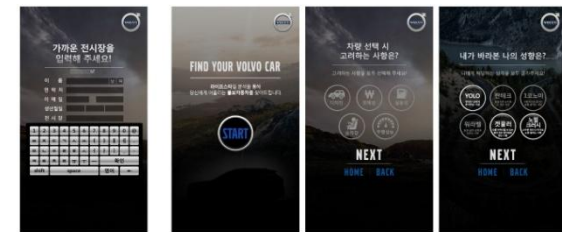

# Work / kiosk & DID

## 볼보 팝업스토어 키오스크

고양 스타필드 볼보 팝업스토어에 운영하는 키오스크를 개발하였습니다.

참여자의 성향에 따라서 어울리는 차량을 매칭해주는 서비스프로그램입니다.

사진촬영 기능으로 참여자 얼굴과 볼보 자동차의 합성사진을 이메일과 MMS문자로 전송받을 수 있습니다.

자신이 시승받고 싶은 전시장을 선택하여 시승신청을 할 수 있으며 신청하는

순간 해당 전시장과 연동되어 편리하게 상담을 신청받을 수 있습니다.

컨텐츠 UI디자인 및 프로그램 개발, 하드웨어 시스템 적용