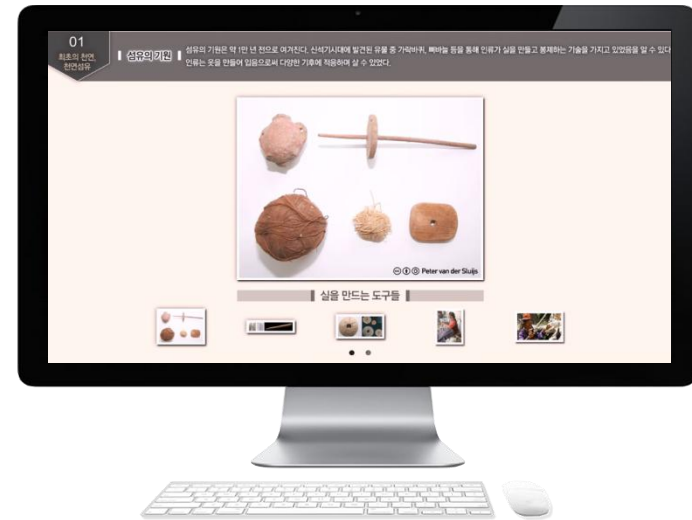

## 맥켈란 - 키오스크

MACALLAN -kiosk

맥켈란 오프라인 시음회 행사용 키오스크 제작

어플리케이션 콘텐츠 개발

터치스크린 키오스크 개발, UI모션 개발, DB연동 어플리케이션 콘텐츠 개발

# Work / kiosk & DID

## 한국서부 발전 - 희망찬태안 키오스크

Korea Western Power - wishful Taeon kiosk

한국서부 발전 희망찬 태안 키오스크 개발  
태안홍보영상 및 사진 보기 와 관광명소 소개 페이지 안내

터치스크린 키오스크 컨텐츠 개발, UI모션 개발, DB연동