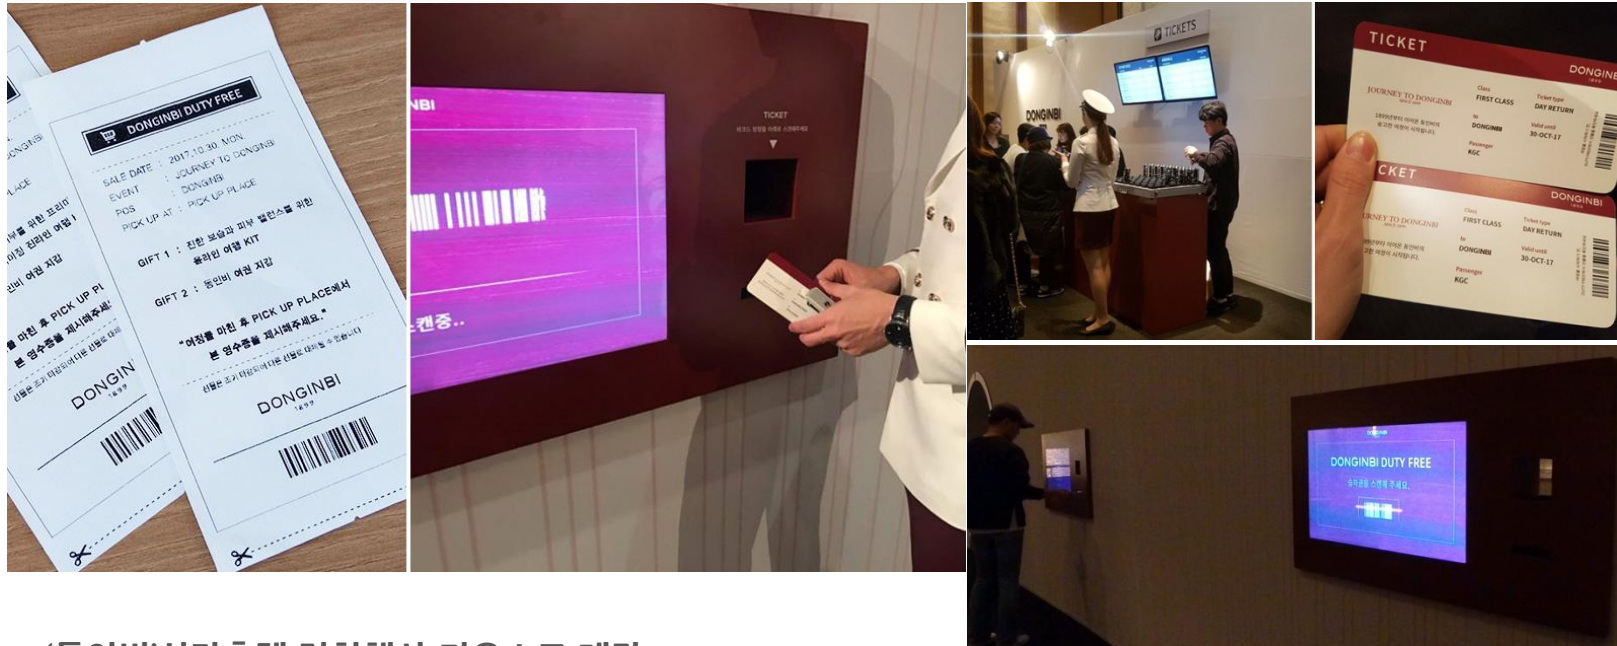

Work / kiosk & DID

‘동인비’신라호텔 런칭행사 키오스크 제작

레드무사는 '여정'이라는 콘셉트로 행사장 입구에서 방문객에게 지급되는 티켓을 바코드스캔을 통해 키오스크 화면에서 인식 및 플레이되는 프로그램을 개발하였습니다. 지문의 선택에 따라 영수증용지에 해당하는 제품으로 프린팅되는 시스템을 개발 및 장비를 납품하였습니다.

컨텐츠 UI디자인 및 프로그램 개발, 하드웨어 개발 및 시스템 적용