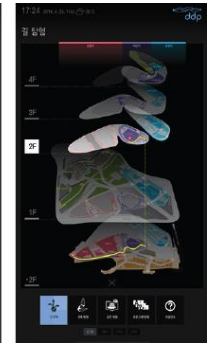

Work / kiosk & DID

DDP - 동대문 디자인 플라자