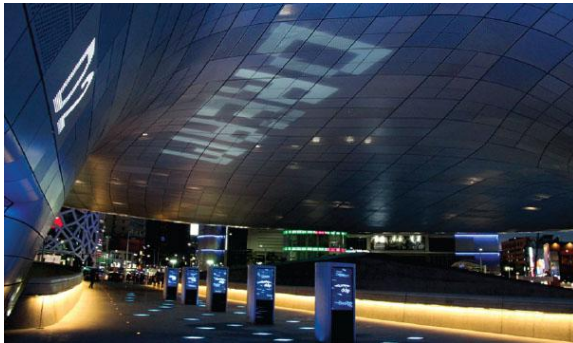

Work / kiosk & DID

DDP - 동대문 디자인 플라자