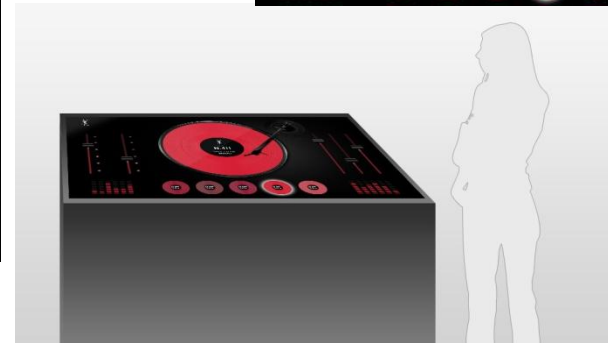

## 입생로랑 - 키오스크 개발

YSL- Lucky Draw

뷰티 브랜드로 유명한 입생로랑의 가로수길 컬렉션 라운지 행사에  
력키드로우 및 뮤직플레이어 어플리케이션 개발 납품

키오스크 디스플레이 생산컨텐츠 미디어디자인 및 프로그램 개발, UI모션 개발