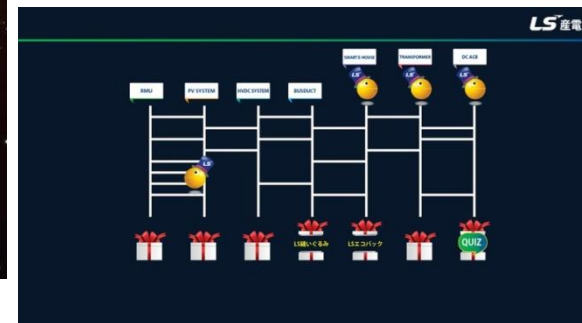

링메인유닛(RMU) LS 産電

日本の再生可能エネルギー分野での様々な納入実績を保有している分散型電源系統の保護機器(RMU)!

容量	24kV, 630A	36kV, 630A
遮断電流	21A	20A

2004年から
1,043台納品
最大電圧 36kV

*RMU: Ring Main Unit