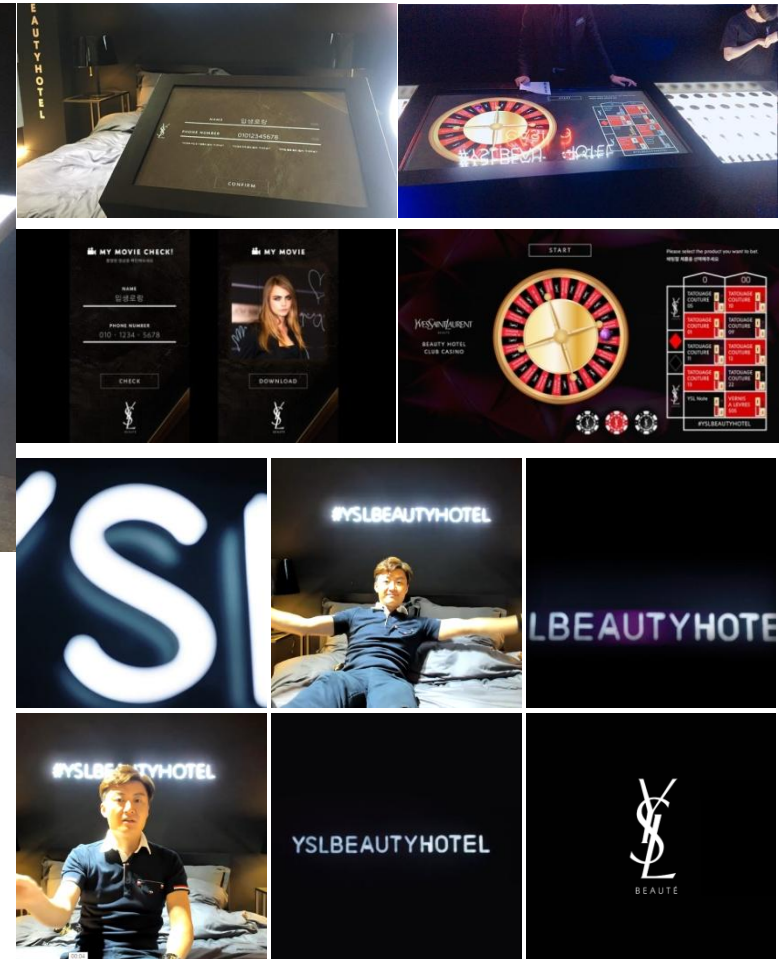

Work / kiosk & DID

입생로랑 뷰티호텔 키오스크

가로수길 연립빌딩 카페에서 열린(YSL) 뷰티호텔 팝업 스튜디오 디지털 콘텐츠를 개발했습니다. 촬영한 영상을 실시간으로 업로드하여 입생로랑 메이킹 영상과 자동으로 합성되어 하나의 새로운 메이킹 영상을 제작해주는 프로그램입니다. 그외 디지털 카지노게임은 디지털 칩을 배팅해서 게임에 참여하는 방식입니다.

컨텐츠 UI모션 개발 및 프로그램 개발, 하드웨어 생산 및 시스템 적용