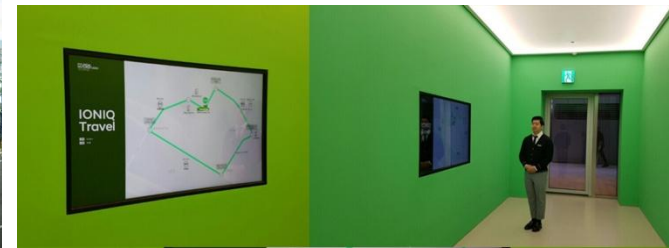

Work / kiosk & DID