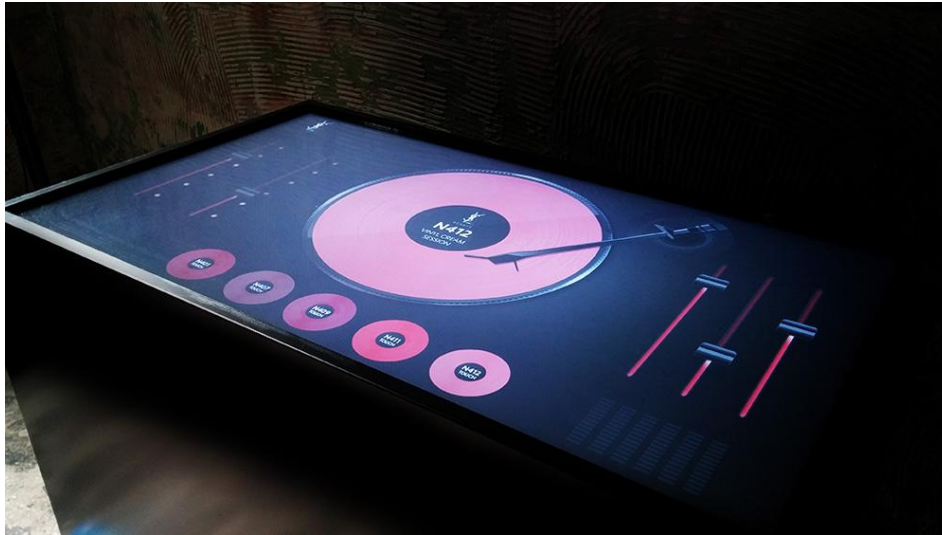

## 현대자동차 - 2017 서울모터쇼 현대 키즈존

Hyundai Motor - 2017 seoul motor show

2017년 킨텍스에서 열린 서울모터쇼의 현대자동차 전시관의 현대 키즈존의 키스크장비와 프로그램 일체를 생산 및 제작 납품하였습니다.

키오스크 제품 생산/컨텐츠 UI디자인 및 프로그램 개발, UI모션 개발

# Work / kiosk & DID

## 입생로랑 - 키오스크 개발

YSL- Lucky Draw

뷰티 브랜드로 유명한 입생로랑의 가로수길 컬렉션 라운지 행사에  
력키드로우 및 뮤직플레이어 어플리케이션 개발 납품

키오스크 디스플레이 생산컨텐츠 미디어디자인 및 프로그램 개발, UI모션 개발