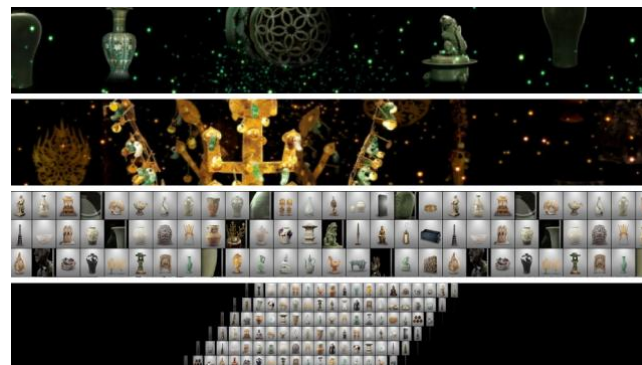

Work / kiosk & DID

인천공항