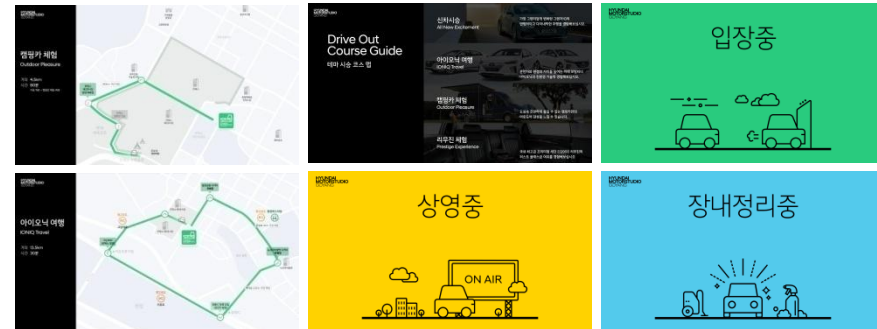

현대자동차 - 현대 모터스튜디오 고양

Hyundai Motor - Hyundai motorstudio goyang

현대 모터스튜디오 고양은 서울과 모스크바에 이은 세 번째 현대차 전용 자동차 복합 체험 공간입니다. 시승현황, 코스안내 및 라이드 준비영상 등 디지털 콘텐츠와 프로그램 개발을 진행하였습니다.

컨텐츠 UI디자인 및 프로그램 개발, 비모션 개발