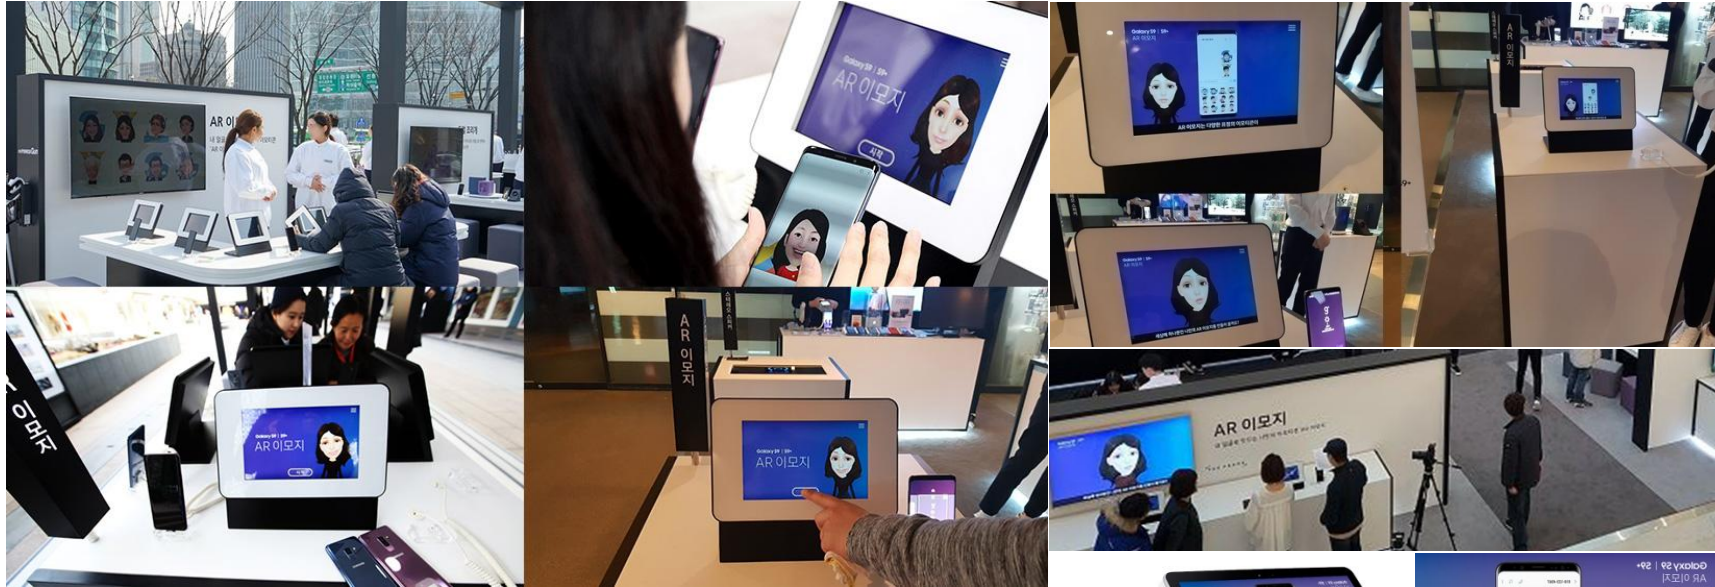

# Work / kiosk & DID

## 남양주 시청 행사안내 키오스크

하드웨어부터 프로그램까지 생산 및 개발되었습니다.

남양주 시청 내부망의 예약시스템과 연동하여 해당 일자에 예약현황이 표시되는 프로그램입니다.

청사안내 동영상 및 남양주 시청 웹사이트의 페이지 내용을 크롤링해서 보여주는

기술이 적용되었습니다.

컨텐츠 UI디자인 및 프로그램 개발, 하드웨어 생산 및 시스템 적용

## 삼성 갤럭시 S9 런칭 팝스토어 AR이모지 시뮬레이션

삼성 갤럭시 S9 런칭과 함께 전국 대리점 및 팝스토어에 설치되는 앱을 개발하였습니다.

안드로이드 앱기반으로 개발되었으며 실제 AR이모지 앱을 이용하여 촬영된 영상으로 디자인되었습니다.

갤럭시 S9의 새로운 기술인 AR이모지 어플리케이션 이용방법이 담겨있는 앱입니다.

남자버전과 여자버전으로 2종이 개발되었으며