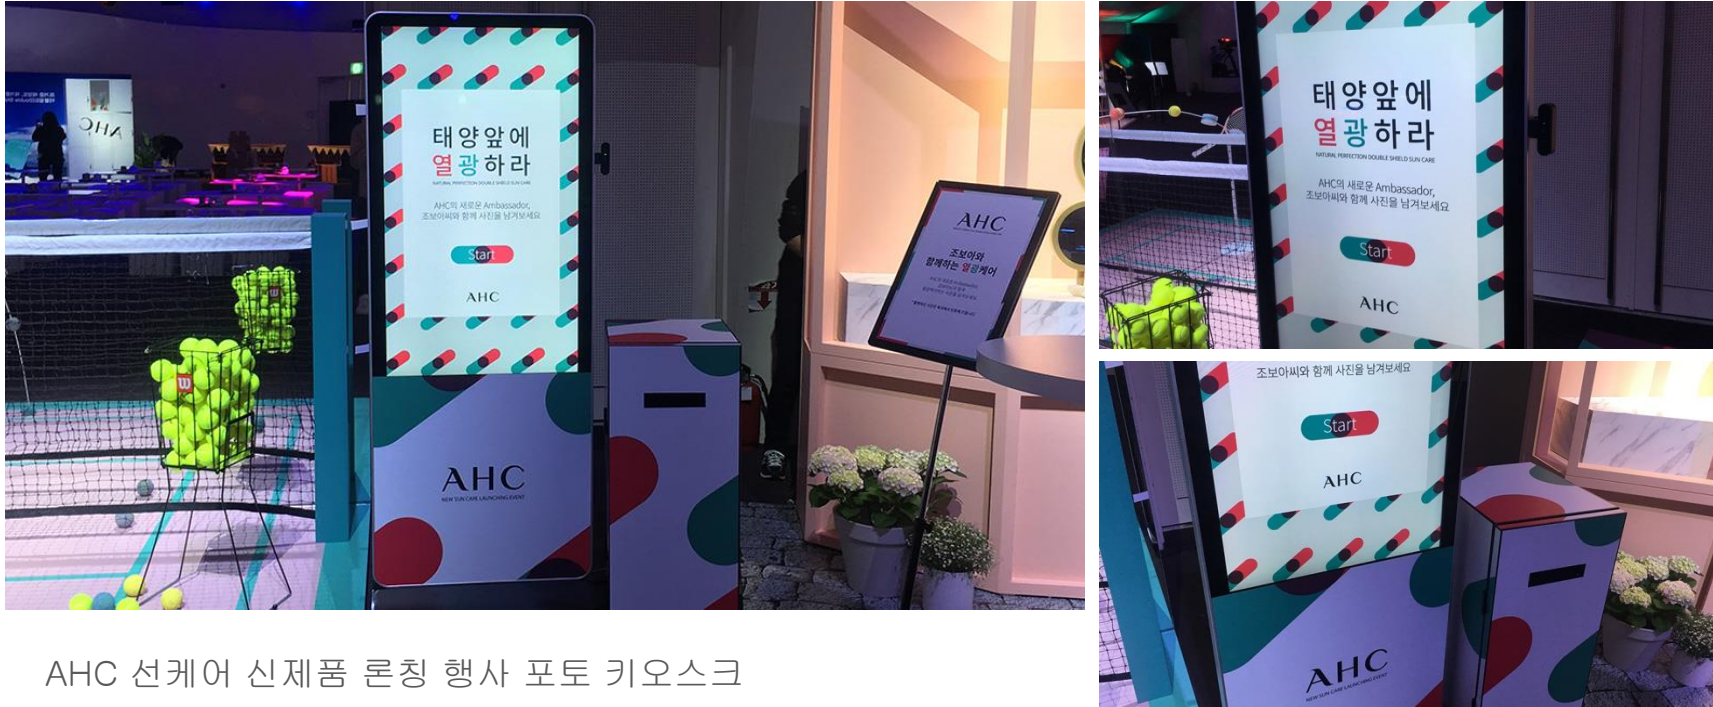

R E D M U S S A . C O M
온 라 인 과 오프 라 인
제 작 파 워

INTRODUCTION

온라인과 오프라인의 다양한 프로젝트 수행 경험들로 가장 합리적이고 완벽한 작업물을 제작해드립니다.
디자인 트렌드로 사용자의 시각과 감각을 놀라게 하는 인터랙티브를 보여드리겠습니다.

Work List

- 크리닉 iD 면세점 이벤트 부스 글로벌버전 스티커 사진 키오스크
- AHC 선케어신제품룩칭행사포토키오스크
- 성수동 에스팩토리 크리닉 iD 론칭 행사
- LS 일본박람회제품홍보운영프로그램
- 롯데백화점 본점 테코르테 리포숨 라운지 키오스크
- 지스타 크래프톤(KRAFTON) 키오스크
- 입생로랑 뷰티호텔 키오스크
- 키엘 삼성 스타필드 매장 키오스크
- 경기콘텐츠진흥원 안내 키오스크
- 남양주 시청 행사안내 키오스크
- 삼성 갤럭시 S9런칭 팝스토어 AR이모지 시뮬레이션 프로그램 개발
- 볼보 팝업스토어 키오스크 프로그램 개발
- '동인비'신라호텔 런칭행사 키오스크 제작
- 런닝맨 어트랙션 - 런닝맨 에피소드1 - 보물을 찾아라
- 2017 에스티로더 갈색병 롯데월드타워 시그니엘 서울 그랜드볼룸 런칭행사
- 록시땅 '버베나 가든' 코엑스 팝업스토어 콘텐츠 제작
- 2017 서울머니쇼 - KB금융 Liiv Tong
- 현대모터스스튜디오 고양 - RIDE 상영관 DID, 드라이빙 체험관 DID, 키오스크 제작
- 2017 서울모터쇼 - 현대 키즈존 키오스크 제작
- 입생로랑 - 가로수길 컬렉션 라운지 행사 럭키드로우, 뮤직플레이어 APP 제작
- 2016 대한민국 지방자치 박람회 DID 제작
- 한국서부발전 - 희망찬태안 키오스크
- 대구 섬유박물관 키오스크
- Bosh(보쉬) 오프라인 행사용 키오스크
- 국민은행 금고관제 시스템 DID
- MACALLAN (토스트 더 맥캘란) 시음행사 (박찬욱, 성석제, 강신주)
콘서트 키오스크, DID 제작
- 수원 기후변화 체험 교육관 키오스크
- APR1400 원자력발전소 키오스크
- 신고리원자력발전소

Work / kiosk & DID

크리닉iD 면세점 이벤트 부스 글로벌 스티커 사진 키오스크
 인천공항 면세점 및 명동 면세점에 이벤트 부스가 마련되었습니다.
 포토키오스크에서 참여자는 선택한 크리닉 부스터와 베이스의 조합으로 완성된 제품정보
 를 제공 받을 수 있으며 각기 다른 5개의 캐릭터가 입혀진 스티커 사진을 현장에서 받을 수 있
 게 개발되었습니다.

컨텐츠 시모션 개발 및 프로그램 개발, 하드웨어 연동 및 시스템 적용

Work / kiosk & DID

AHC 선케어 신제품 론칭 행사 포토 키오스크

새빛섬에서 컨템포러리 화장품 브랜드 AHC의 신제품 "내추럴 퍼펙션 더블 쉴드 선케어" 론칭 행사가 열렸습니다.

브랜드 모델 조보아와 함께 사진을 촬영하는 듯한 포토소프트웨어와 하드웨어를 개발하였습니다.

컨텐츠 시모션 개발 및 프로그램 개발, 하드웨어 제작/ 프로그램 연동 및 시스템 적용

Work / kiosk & DID

성수동 에스팩토리 클리닉 iD 론칭 행사

'클리닉 iD'의 행사는 홍콩에 이어 한국 성수동 에스팩토리에에서 진행되었습니다.

포토키오스크에서 참여자는 선택한 클리닉부스터와 베이스의 조합으로 완성된 제품정보를 제공 받을 수 있으며 웹툰으로 유명한 유미의 세포들 캐릭터가 입혀진 사진을 현장에서 인화 받을 수 있게 개발되었습니다. 리듬게임에는 클리닉 브랜드를 디자인하여 새로운 비트 리듬게임을 개발하였습니다.