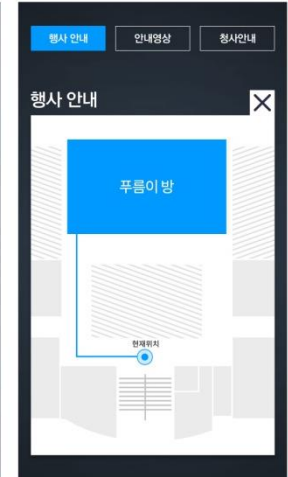

컨텐츠 비모션 개발 및 프로그램 개발, 하드웨어 생산 및 시스템 적용

Work / kiosk & DID

남양주 시청 행사안내 키오스크

하드웨어부터 프로그램까지 생산 및 개발되었습니다.

남양주 시청 내부망의 예약시스템과 연동하여 해당 일자에 예약현황이 표시되는 프로그램입니다. 청사안내 동영상 및 남양주 시청 웹사이트의 페이지 내용을 크롤링해서 보여주는 기술이 적용되었습니다.