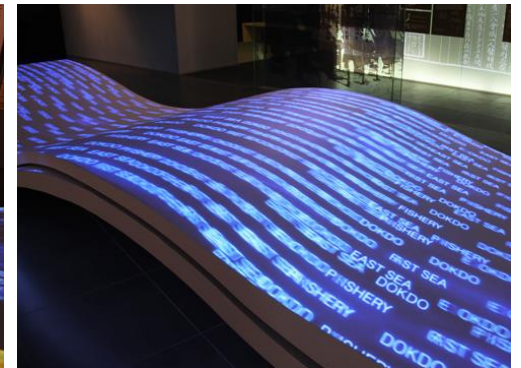

Work List – Design Part

- DDP (동대문 디자인 플라자)
- 독도체험관
- 인천공항
- 롯데피트인
- 현대키즈모터쇼
- 멘핏

Work / kiosk & DID

DDP - 동대문 디자인 플라자

Work / kiosk & DID

독도체험관

Work / kiosk & DID

인천공항