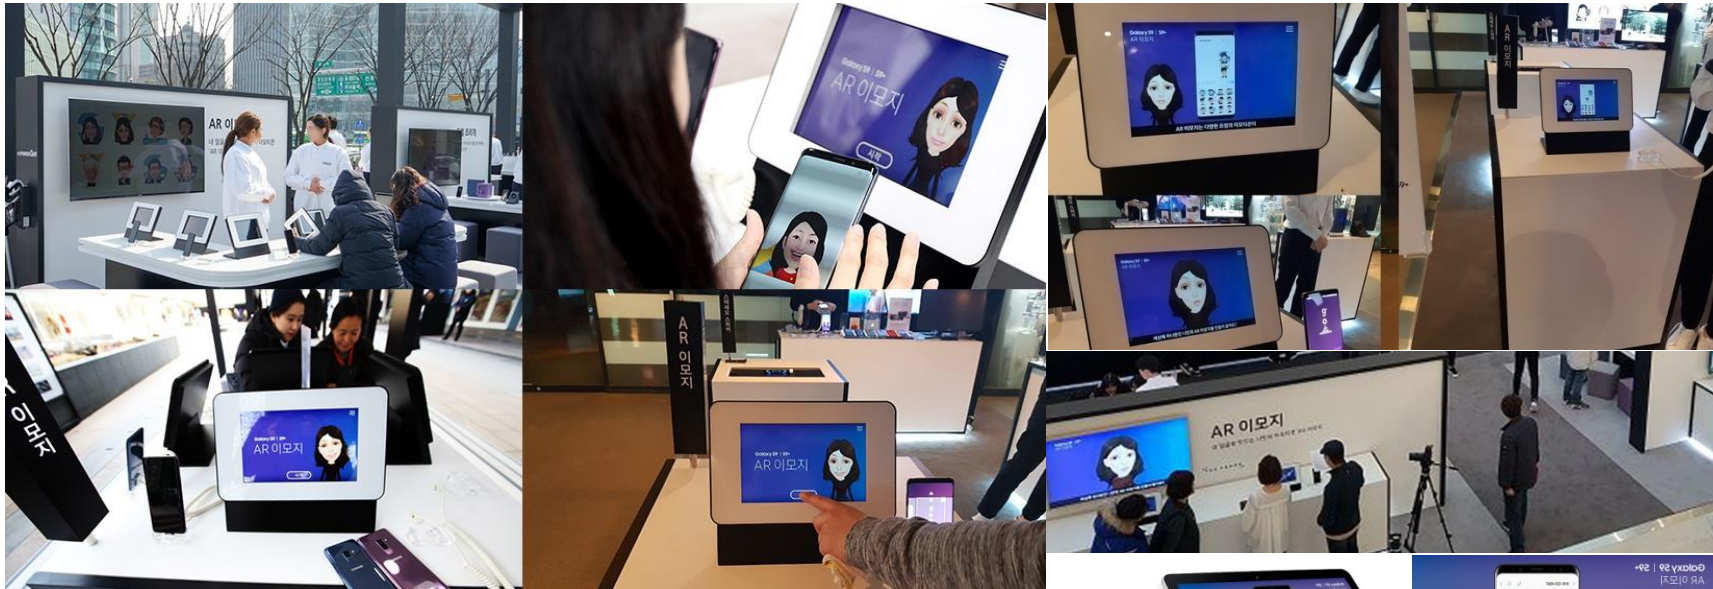

컨텐츠 비모션 개발 및 프로그램 개발, 하드웨어 생산 및 시스템 적용

Work / kiosk & DID

남양주 시청 행사안내 키오스크

하드웨어부터 프로그램까지 생산 및 개발되었습니다.

남양주 시청 내부망의 예약시스템과 연동하여 해당 일자에 예약현황이 표시되는 프로그램입니다. 청사안내 동영상 및 남양주 시청 웹사이트의 페이지 내용을 크롤링해서 보여주는 기술이 적용되었습니다.

컨텐츠 디자인 및 프로그램 개발, 하드웨어 생산 및 시스템 적용

Work / kiosk & DID

삼성 갤럭시 S9 런칭 팝스토어 AR이모지 시물레이션
 삼성 갤럭시 S9 런칭과 함께 전국 대리점 및 팝스토어에 설치되는 앱을 개발하였습니다.
 안드로이드 앱기반으로 개발되었으며 실제 AR이모지 앱을 이용하여
 촬영된 영상으로 디자인되었습니다.
 갤럭시 S9의 새로운 기술인 AR이모지 어플리케이션 이용방법이 담겨있는 앱입니다.
 남자버전과 여자버전으로 2종이 개발되었으며
 팝스토어 한쪽에는 대형 디스플레이에 재생되는 영상으로 상영되었습니다.
 콘텐츠 UI개발 및 프로그램 개발, 하드웨어 시스템 적용

Work / kiosk & DID

볼보 팝업스토어 키오스크

고양 스타필드 볼보 팝업스토어에 운영하는 키오스크를 개발하였습니다.

참여자의 성향에 따라서 어울리는 차량을 매칭해주는 서비스프로그램입니다.

사진촬영 기능으로 참여자 얼굴과 볼보 자동차의 합성사진을 이메일과 MMS문자로 전송받을수 있습니다.

자신이 시승받고 싶은 전시장을 선택하여 시승신청을 할수있으며 신청하는