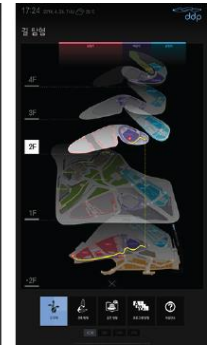

국민은행 전국 금고 중앙 관제소 관제 시스템 Did연동

데이터 연동 개발, UI 모션

Work / kiosk & DID

김천 녹색미래과학관 (AR)

AR기술을 이용해 카메라로 실물주사위의 숫자를 인식해 게임을 조작하면서 플레이 하는 게임을 개발했습니다.

최대 4명의 인원이 각 나라를 이동하며 문제를 풀어나가는 게임입니다.

Categories : Flash Motion, Flash-Dev

Work List – Design Part

- DDP (동대문 디자인 플라자)
- 독도체험관
- 인천공항
- 롯데피트인
- 현대키즈모터쇼
- 멘핏

Work / kiosk & DID

DDP - 동대문 디자인 플라자

Work / kiosk & DID

독도체험관

Work / kiosk & DID

인천공항