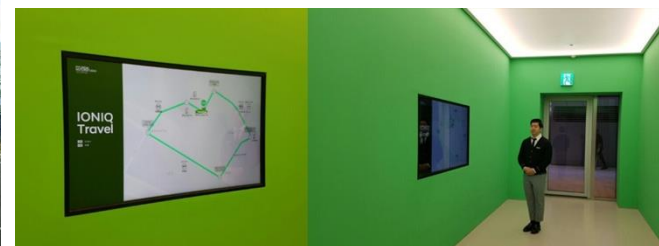

Did영상 제작, Mobile web Publishing

Work / kiosk & DID

현대자동차 - 현대 모터스튜디오 고양

Hyundai Motor - Hyundai motorstudio goyang

현대 모터스튜디오 고양은 서울과 모스크바에 이은 세 번째 현대차 전용 자동차 복합 체험 공간입니다. 시승현황, 코스안내 및 라이드

준비영상 등 디지털 콘텐츠를 개발, 프로그래밍 개발을 진행하였습니다.