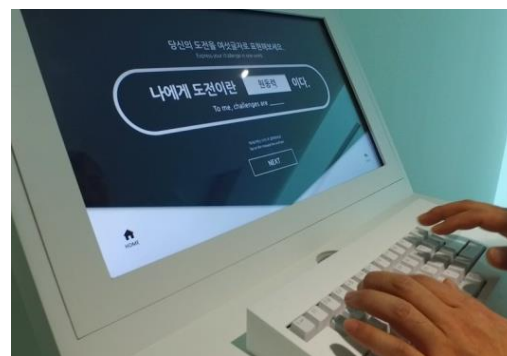

컨텐츠 비모션 개발 및 프로그램 개발, 함체제작 / 하드웨어 연동 및 시스템 적용

Work / kiosk & DID

롯데백화점 본점 테코르테 리포솜 라운지 키오스크
 피부 컨설터 게임으로 미래의 피부 고민을 알아보는
 키오스크 디지털 콘텐츠를 개발했습니다.
 컨설팅 결과에 따라 타입에 맞는 에센스를 추천해주고
 키오스크에서 발급받은 쿠폰으로 경품을 교환하는 이벤트입니다.

콘텐츠 시모션 개발 및 프로그램 개발, 하드웨어 생산 및 시스템 적용

Work / kiosk & DID

지스타 크래프톤(KRAFTON) 키오스크

부산 벡스코 지스타 행사장에 크래프톤 부스의 워드 키오스크와 포토존 키오스크를 개발했습니다. 체험자들이 입력한 DB를 활용하여 부스 외벽에 설치된 높이 2m, 넓이 18m 미디어월에 아트웍으로 모션이 프로그래밍 되어 노출되는 프로그램입니다.

컨텐츠 시모션 개발 및 프로그램 개발, 하드웨어 생산 및 시스템 적용

Work / kiosk & DID

입생로랑 뷰티호텔 키오스크

가로수길 연립빌딩 카페에서 열린(YSL) 뷰티호텔 팝업 스튜디오 디지털 콘텐츠를 개발했습니다. 촬영한 영상을 실시간으로 업로드하여 입생로랑 메이킹 영상과 자동으로 합성되어 하나의 새로운 메이킹 영상을 제작해주는 프로그램입니다. 그외 디지털 카지노게임은 디지털 칩을 배팅해서 게임에 참여하는 방식입니다.