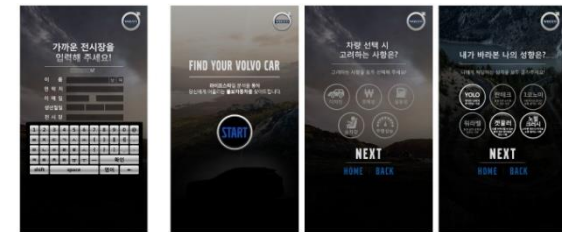

Work / kiosk & DID

볼보 팝업스토어 키오스크

고양 스타필드 볼보 팝업스토어에 운영하는 키오스크를 개발하였습니다.

참여자의 성향에 따라서 어울리는 차량을 매칭해주는 서비스프로그램입니다.

사진촬영 기능으로 참여자 얼굴과 볼보 자동차의 합성사진을 이메일과 MMS문자로 전송받을수 있습니다.

자신이 시승받고 싶은 전시장을 선택하여 시승신청을 할수있으며 신청하는

순간 해당 전시장과 연동되어 편리하게 상담을 신청받을수 있습니다.

컨텐츠 UI디자인 및 프로그램 개발, 하드웨어 시스템 적용

Work / kiosk & DID

‘동인비’신라호텔 런칭행사 키오스크 제작

레드무사는 '여정'이라는 콘셉트로 행사장 입구에서 방문객에게 지급되는 티켓을 바코드스캔을 통해 키오스크 화면에서 인식 및 플레이되는 프로그램을 개발하였습니다. 지문의 선택에 따라 영수증용지에 해당하는 제품으로 프린팅되는 시스템을 개발 및 장비를 납품하였습니다.