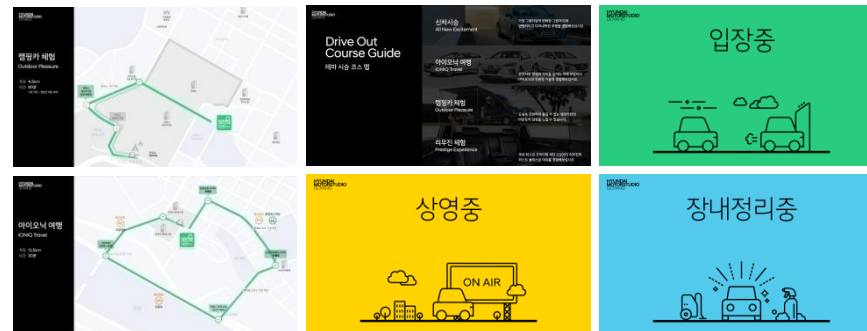

Did영상 제작, Mobile web Publishing

Work / kiosk & DID

현대자동차 - 현대 모터스튜디오 고양

Hyundai Motor - Hyundai motorstudio goyang

현대 모터스튜디오 고양은 서울과 모스크바에 이은 세 번째 현대차 전용 자동차 복합 체험 공간입니다. 시승현황, 코스안내 및 라이드

준비영상 등 디지털 콘텐츠를 개발, 프로그래밍 개발을 진행하였습니다.

입생로랑 - 키오스크 개발

YSL- Lucky Draw

뷰티 브랜드로 유명한 입생로랑의 가로수길 컬렉션 라운지 행사에

럭키드로우 및 뮤직플레이어 어플리케이션 개발 납품

키오스크 디스플레이 생산컨텐츠 UI디자인 및 프로그램 개발, 비모션 개발

Work / kiosk & DID

한국마즈 시저 키오스크 (서울역 롯데마트)

Mars Kiosk