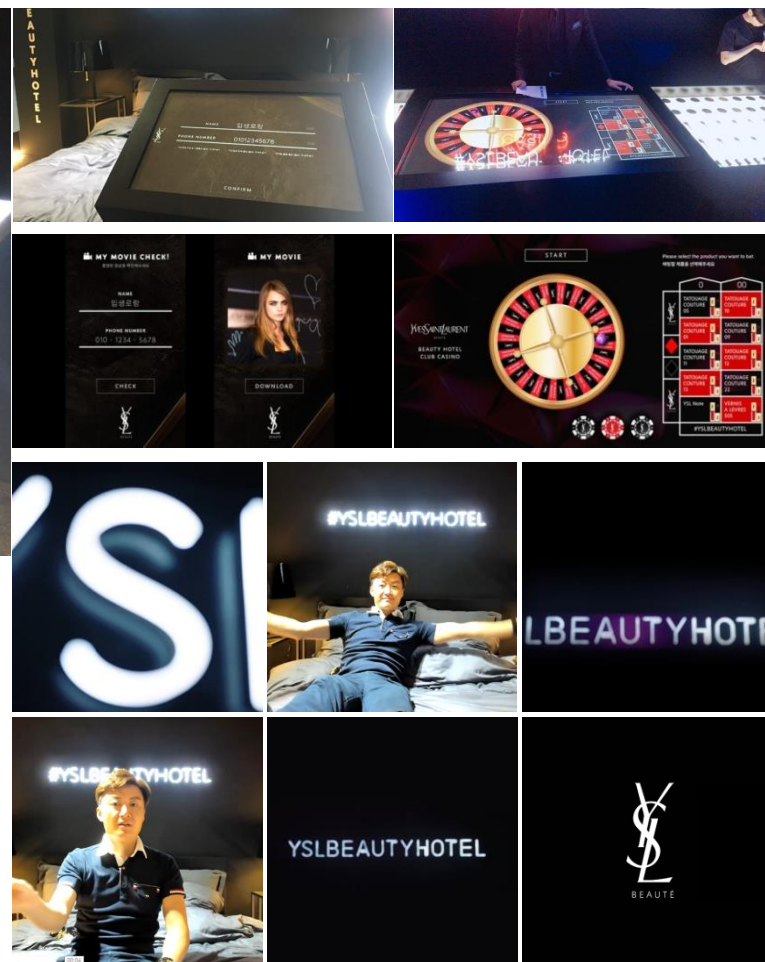

Work / kiosk & DID

입생로랑 뷰티호텔 키오스크

가로수길 연립빌딩 카페에서 열린(YSL) 뷰티호텔 팝업 스튜디오 디지털 콘텐츠를 개발했습니다. 촬영한 영상을 실시간으로 업로드하여 입생로랑 메이킹 영상과 자동으로 합성되어 하나의 새로운 메이킹 영상을 제작해주는 프로그램입니다. 그외 디지털 카지노게임은 디지털 칩을 배팅해서 게임에 참여하는 방식입니다.

컨텐츠 시모션 개발 및 프로그램 개발, 하드웨어 생산 및 시스템 적용