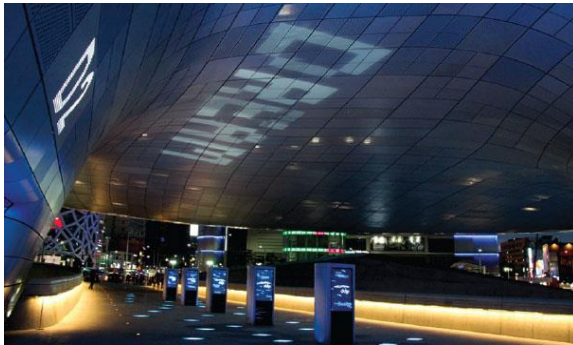

Work / kiosk & DID

DDP - 동대문 디자인 플라자