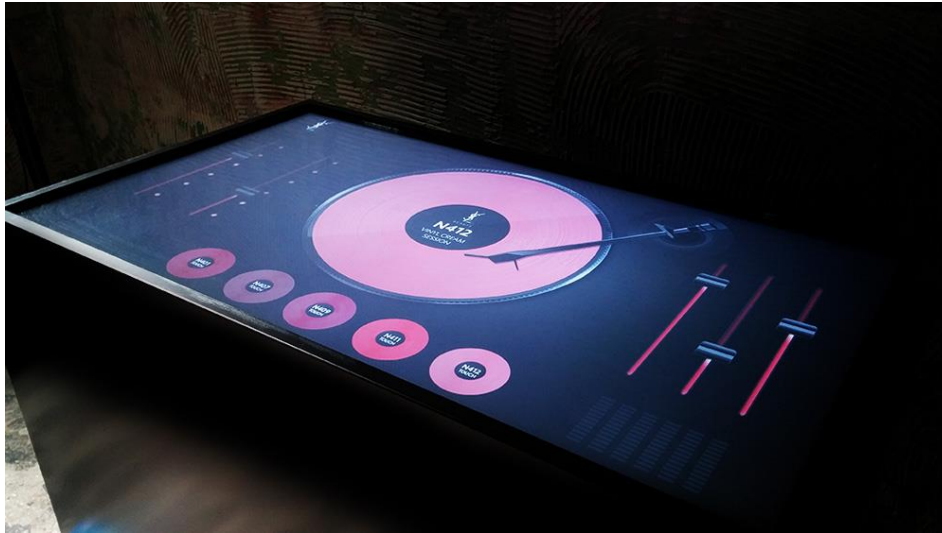

입생로랑 - 키오스크 개발

YSL- Lucky Draw

뷰티 브랜드로 유명한 입생로랑의 가로수길 컬렉션 라운지 행사에

럭키드로우 및 뮤직플레이어 어플리케이션 개발 납품

키오스크 디스플레이 생산컨텐츠 UI디자인 및 프로그램 개발, 비모션 개발

Work / kiosk & DID

한국마즈 시저 키오스크 (서울역 롯데마트)

Mars Kiosk