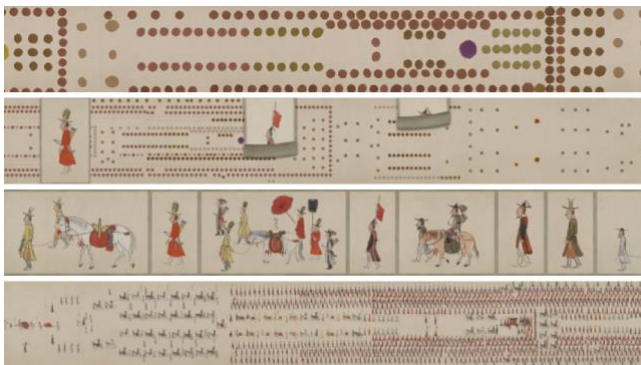

Work List – Design Part

- DDP (동대문 디자인 플라자)
- 독도체험관
- 인천공항
- 롯데피트인
- 현대키즈모터쇼
- 멘핏

Work / kiosk & DID

DDP - 동대문 디자인 플라자

Work / kiosk & DID

독도체험관

Work / kiosk & DID

인천공항