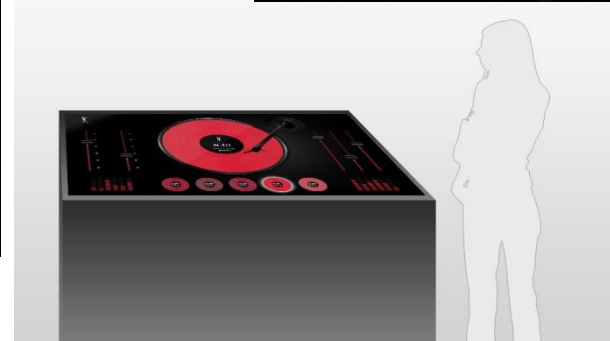

입생로랑 - 키오스크 개발

YSL- Lucky Draw

뷰티 브랜드로 유명한 입생로랑의 가로수길 컬렉션 라운지 행사에

럭키드로우 및 뮤직플레이어 어플리케이션 개발 납품

키오스크 디스플레이 생산컨텐츠 UI디자인 및 프로그램 개발, 비모션 개발

Work / kiosk & DID

한국마즈 시저 키오스크 (서울역 롯데마트)

Mars Kiosk