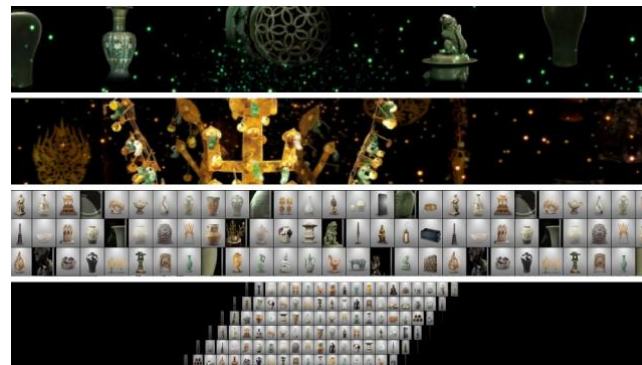

Work List – Design Part

- DDP (동대문 디자인 플라자)
- 독도체험관
- 인천공항
- 롯데피트인
- 현대키즈모터쇼
- 멘핏

Work / kiosk & DID

DDP - 동대문 디자인 플라자

Work / kiosk & DID

독도체험관

Work / kiosk & DID

인천공항