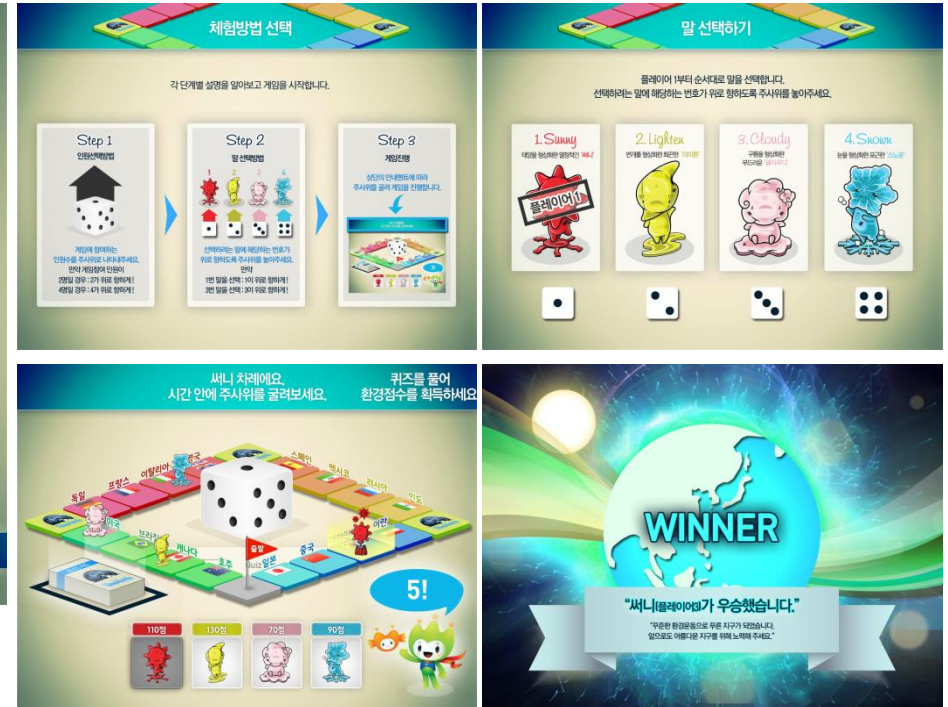

Work / kiosk & DID

보쉬 오프라인 행사용 키오스크

Bosch Evening offline kiosk

보쉬 오프라인 행사용 키오스크 제작

작업공구를 중앙에 터치해서 이동시키면 게임

터치스크린 키오스크 게임 개발, 모션 그래픽 제작

국민은행 금고 관제 시스템

Bank safe control system did

국민은행 전국 금고 중앙 관제소 관제 시스템 Did연동

데이터 연동 개발, UI 모션

Work / kiosk & DID

김천 녹색미래과학관 (AR)

AR기술을 이용해 카메라로 실물주사위의 숫자를 인식해 게임을 조작하면서 플레이 하는 게임을 개발했습니다.

최대 4명의 인원이 각 나라를 이동하며 문제를 풀어나가는 게임입니다.

Categories : Flash Motion, Flash-Dev