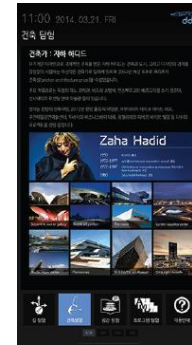

Work / kiosk & DID

DDP – 동대문 디자인 플라자