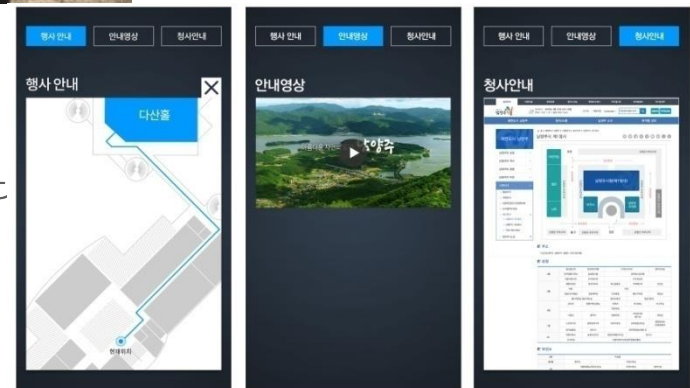

# Work / kiosk & DID

## 남양주 시청 행사안내 키오스크

하드웨어부터 프로그램까지 생산 및 개발되었습니다.

남양주 시청 내부망의 예약시스템과 연동하여 해당 일자에 예약현황이 표시되는 프로그램입니다. 청사안내 동영상 및 남양주 시청 웹사이트의 페이지 내용을 크롤링해서 보여주는 기술이 적용되었습니다.

컨텐츠 디자인 및 프로그램 개발, 하드웨어 생산 및 시스템 적용