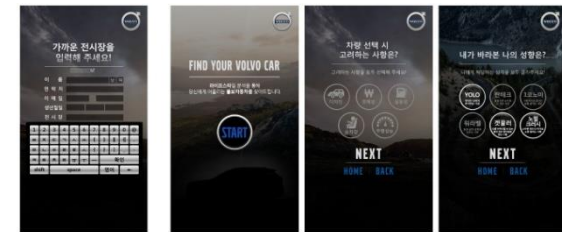

# Work / kiosk & DID

## 볼보 팝업스토어 키오스크

고양 스타필드 볼보 팝업스토어에 운영하는 키오스크를 개발하였습니다.

참여자의 성향에 따라서 어울리는 차량을 매칭해주는 서비스프로그램입니다.

사진촬영 기능으로 참여자 얼굴과 볼보 자동차의 합성사진을 이메일과 MMS문자로 전송받을수 있습니다.

자신이 시승받고 싶은 전시장을 선택하여 시승신청을 할수있으며 신청하는

순간 해당 전시장과 연동되어 편리하게 상담을 신청받을수 있습니다.

컨텐츠 UI디자인 및 프로그램 개발, 하드웨어 시스템 적용