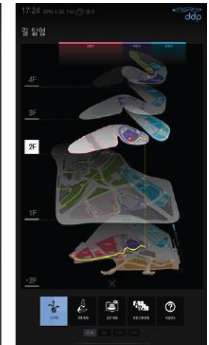

Work / kiosk & DID

DDP – 동대문 디자인 플라자