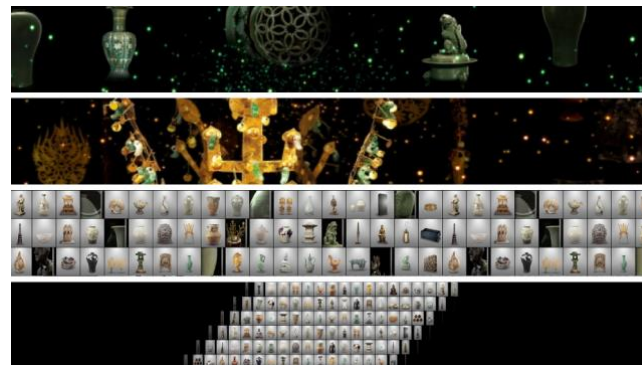

Work / kiosk & DID

인천공항