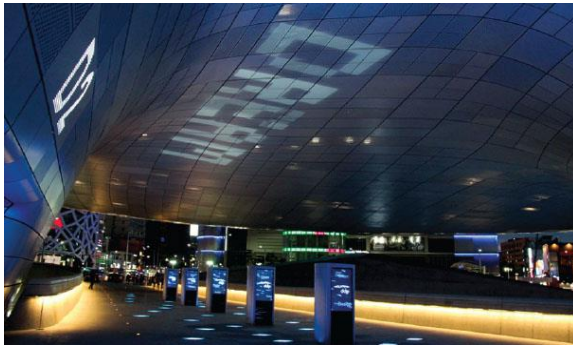

Work / kiosk & DID

DDP – 동대문 디자인 플라자