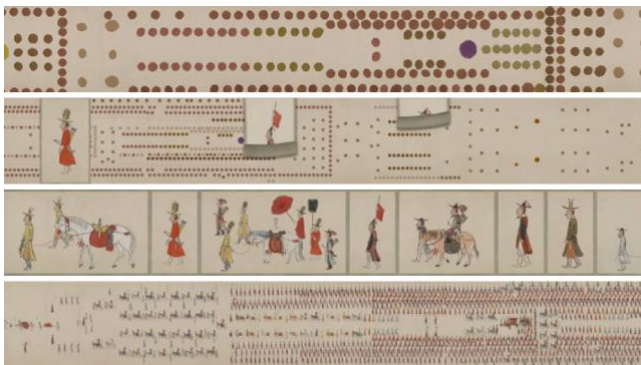

Work / kiosk & DID

인천공항