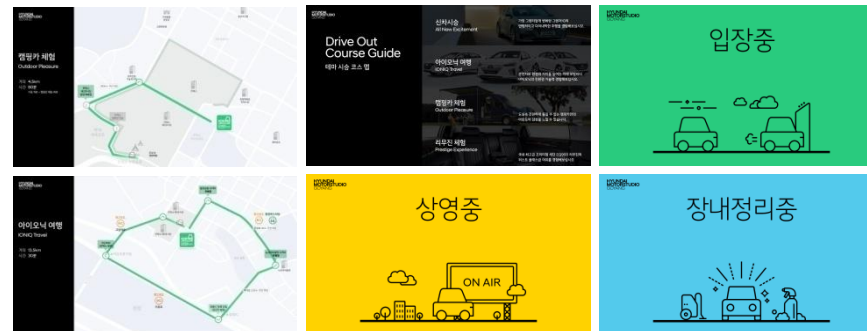

# Work / kiosk & DID

## 현대자동차 - 현대 모터스튜디오 고양

Hyundai Motor - Hyundai motorstudio goyang

현대 모터스튜디오 고양은 서울과 모스크바에 이은 세 번째 현대차 전용 자동차 복합 체험 공간입니다. 시승현황, 코스안내 및 라이드

준비영상 등 디지털 콘텐츠를 개발, 프로그래밍 개발을 진행하였습니다.