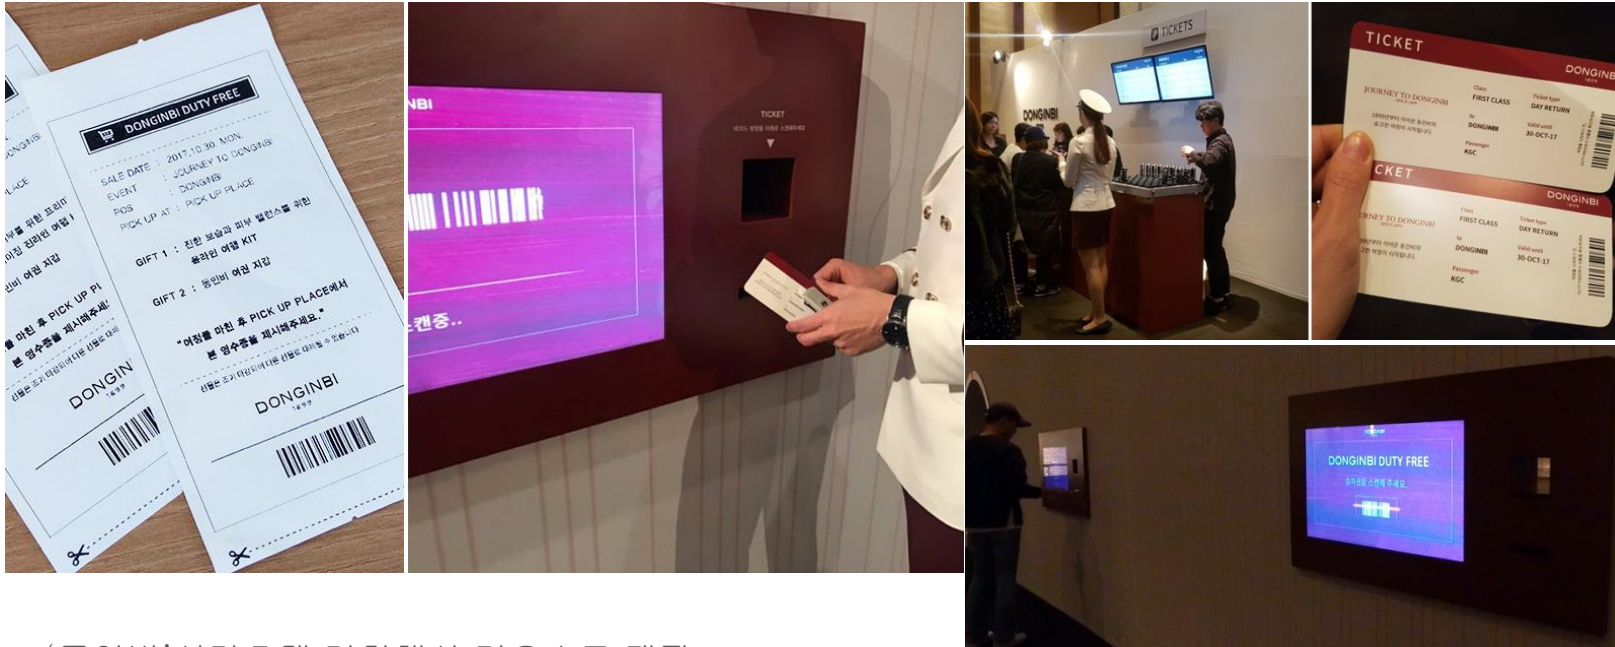

Work / kiosk & DID

‘동인비’신라호텔 런칭행사 키오스크 제작

레드무사는 '여정'이라는 콘셉트로 행사장 입구에서 방문객에게 지급되는 티켓을 바코드스캔을 통해 키오스크 화면에서 인식 및 플레이되는 프로그램을 개발하였습니다. 지문의 선택에 따라 영수증용지에 해당하는 제품으로 프린팅되는 시스템을 개발 및 장비를 납품하였습니다.

컨텐츠 UI디자인 및 프로그램 개발, 하드웨어 개발 및 시스템 적용