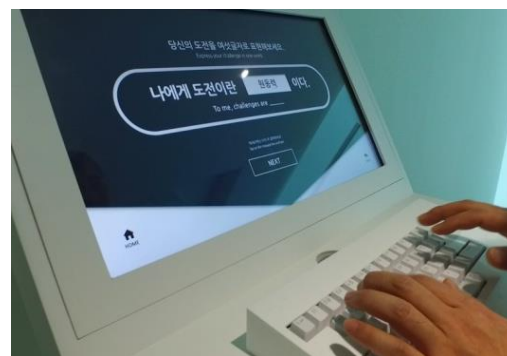

지스타 크래프톤(KRAFTON) 키오스크

부산 벡스코 지스타 행사장에 크래프톤 부스의 워드 키오스크와 포토존 키오스크를 개발했습니다. 체험자들이 입력한 DB를 활용하여 부스 외벽에 설치된 높이 2m, 넓이 18m 미디어월에 아트웍으로 모션이 프로그래밍 되어 노출되는 프로그램입니다.

컨텐츠 시모션 개발 및 프로그램 개발, 하드웨어 생산 및 시스템 적용