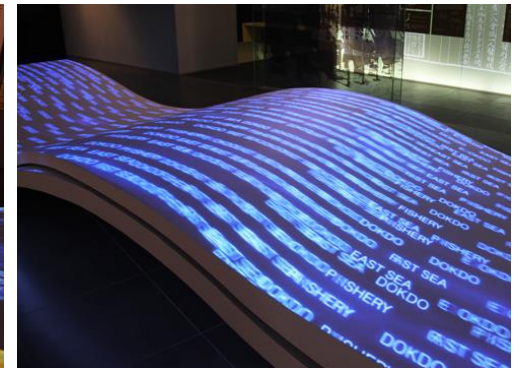

Work / kiosk & DID

독도체험관