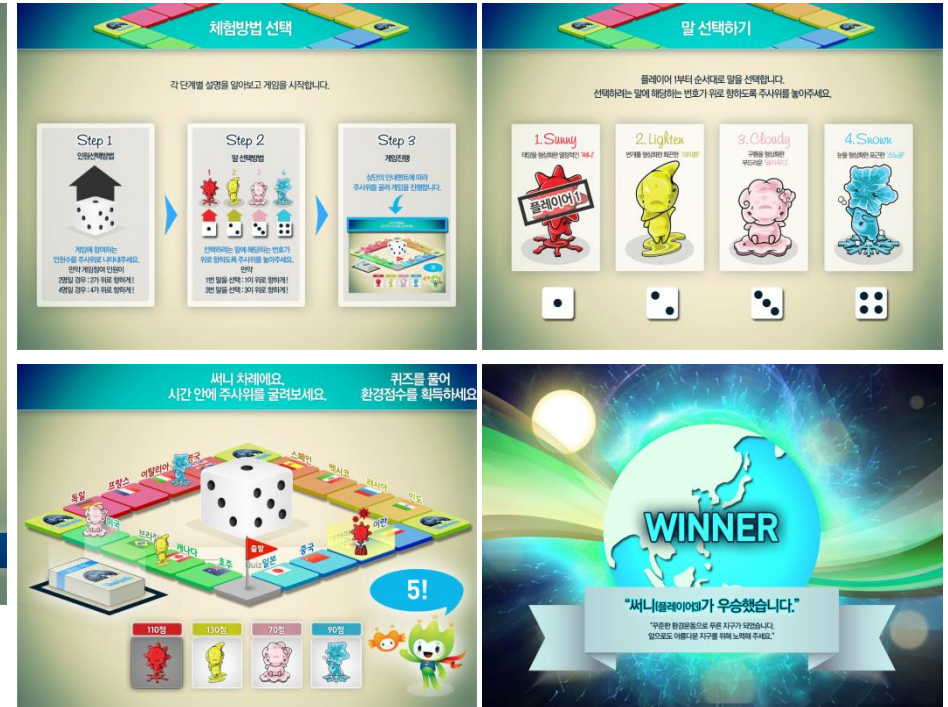

Work / kiosk & DID

김천 녹색미래과학관 (AR)

AR기술을 이용해 카메라로 실물주사위의 숫자를 인식해 게임을 조작하면서 플레이 하는 게임을 개발했습니다.

최대 4명의 인원이 각 나라를 이동하며 문제를 풀어나가는 게임입니다.

Categories : Flash Motion, Flash-Dev