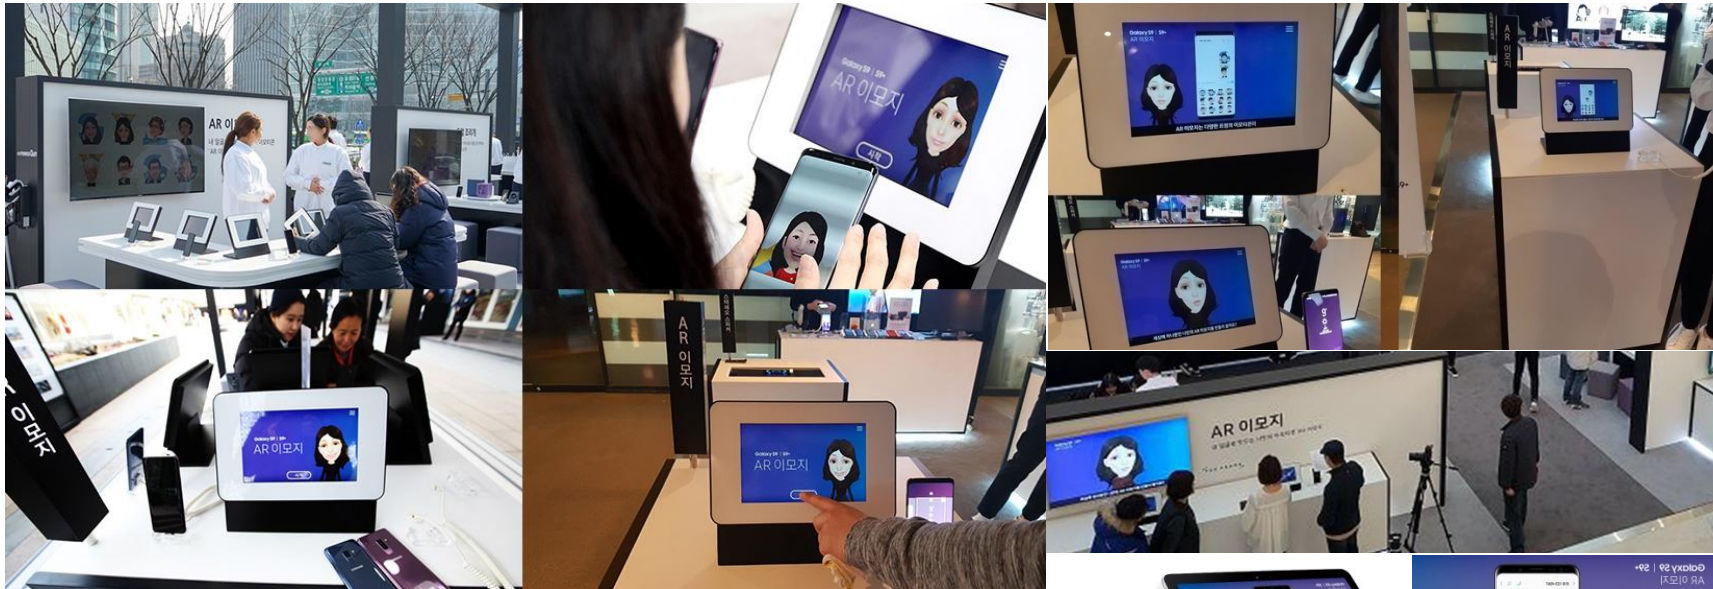

## 남양주 시청 행사안내 키오스크

하드웨어부터 프로그램까지 생산 및 개발되었습니다.

남양주 시청 내부망의 예약시스템과 연동하여 해당 일자에 예약현황이 표시되는 프로그램입니다. 청사안내 동영상 및 남양주 시청 웹사이트의 페이지 내용을 크롤링해서 보여주는 기술이 적용되었습니다.

컨텐츠 디자인 및 프로그램 개발, 하드웨어 생산 및 시스템 적용

# Work / kiosk & DID

삼성 갤럭시 S9 런칭 팝스토어 AR이모지 시물레이션  
 삼성 갤럭시 S9 런칭과 함께 전국 대리점 및 팝스토어에 설치되는 앱을 개발하였습니다.  
 안드로이드 앱기반으로 개발되었으며 실제 AR이모지 앱을 이용하여  
 촬영된 영상으로 디자인되었습니다.  
 갤럭시 S9의 새로운 기술인 AR이모지 어플리케이션 이용방법이 담겨있는 앱입니다.  
 남자버전과 여자버전으로 2종이 개발되었으며  
 팝스토어 한쪽에는 대형 디스플레이에 재생되는 영상으로 상영되었습니다.  
 콘텐츠 UI개발 및 프로그램 개발, 하드웨어 시스템 적용