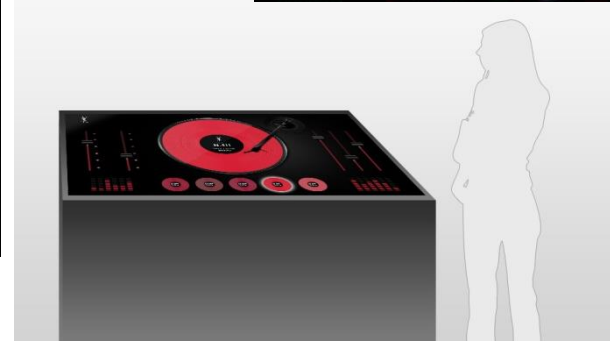

## 입생로랑 - 키오스크 개발

YSL- Lucky Draw

뷰티 브랜드로 유명한 입생로랑의 가로수길 컬렉션 라운지 행사에

럭키드로우 및 뮤직플레이어 어플리케이션 개발 납품

키오스크 디스플레이 생산컨텐츠 UI디자인 및 프로그램 개발, 비모션 개발