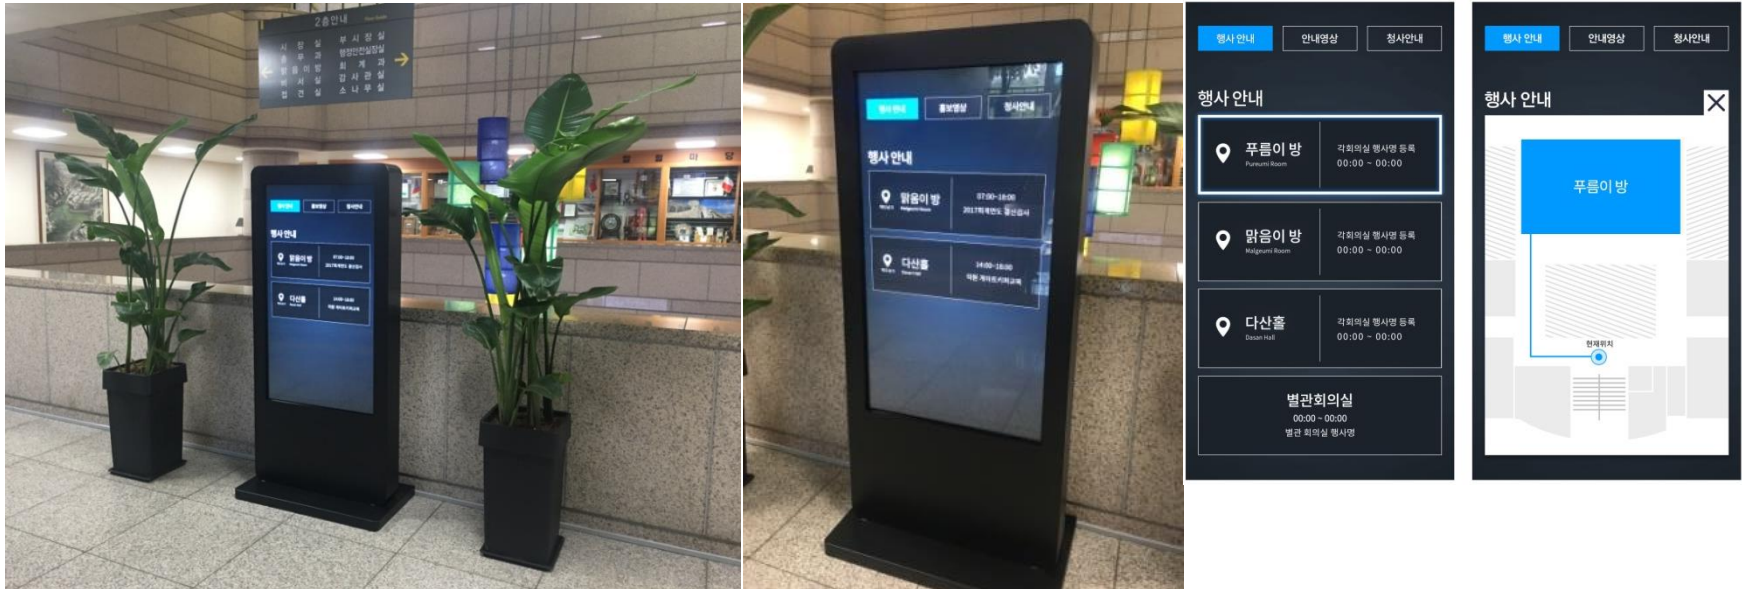

Work / kiosk & DID

남양주 시청 행사안내 키오스크

하드웨어부터 프로그램까지 생산 및 개발되었습니다.

남양주 시청 내부망의 예약시스템과 연동하여 해당 일자에 예약현황이 표시되는 프로그램입니다. 청사안내 동영상 및 남양주 시청 웹사이트의 페이지 내용을 크롤링해서 보여주는 기술이 적용되었습니다.

컨텐츠 디자인 및 프로그램 개발, 하드웨어 생산 및 시스템 적용