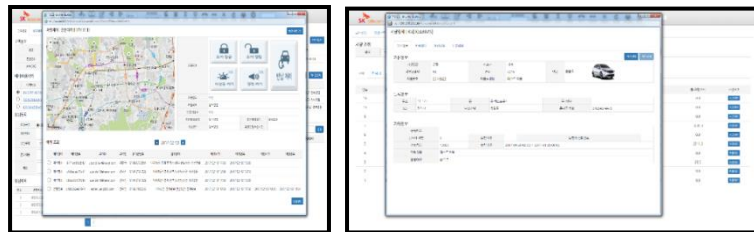

2 목표시스템 개념

3 주요 서비스/시스템 구성

3. 관련 서비스 수행역량

SKT TTS 카셰어링 콜센터 구축 사업 (SK Telecom / 2017)

1 사업 개요

- TTS 카셰어링 콜센터 상담 화면 개발
- TTS 카셰어링 시스템 API 연동 개발
- TTS 카셰어링 CTI 연동 개발

2 목표시스템 개념

3 주요 서비스/시스템 구성