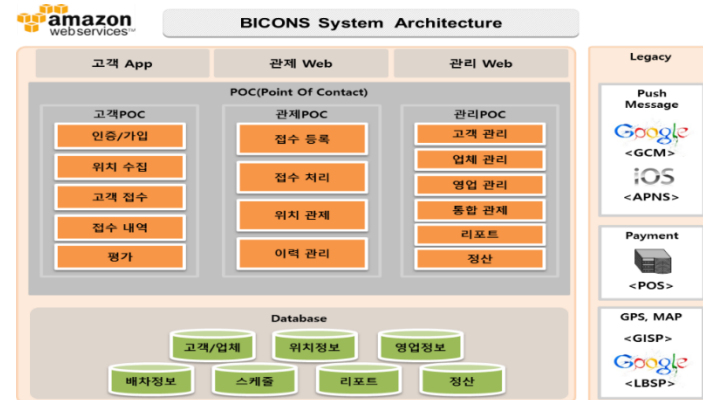

· 조직도

2. 주요사업분야 및 실적

1.1 주요사업분야

제안사인 비에프솔루션은 클라우드 기반 스마트 모니터링에 특화된 솔루션을 보유하고 있으며, 특히 차량, 배차 관리 및 IoT 서비스 제공에 대한 전문성을 보유하고 있습니다.

Cloud Based Smart Monitoring Solution

실시간 위치의 차량관리, 배차관리 및 IoT 서비스 등
Cloud 기반의 최적화된 솔루션으로서
“AWS”또는 “MS Azure” 시스템을 이용하여
최소의 비용으로 국내는 물론
해외 서비스 구현이 가능한 솔루션 사업 추진

1 사업 개요

- 딜카 모바일, 서버 시스템 개선 및 운영 업무
- 딜카 렌트사 관리자 시스템 고도화 개발
- 딜카 이마트 구축, 전화예약 추가 개발, 구독형 상품 개발 사업

2 목표시스템 개념

3 주요 서비스/시스템 구성

Fine FMS 구축 및 고도화 사업 (파인디지털 / 2016)

1 사업 개요

- Fine FMS App 개발 및 서비스 제공
- Fine FMS 관리자 Web 개발 및 서비스 제공
- 파인디지털 네비게이션 연동 및 실시간 데이터 수집

2 목표시스템 개념

3 주요 서비스/시스템 구성

3. 관련 서비스 수행역량

SKT TTS 카셰어링 콜센터 구축 사업 (SK Telecom / 2017)

1 사업 개요

- TTS 카셰어링 콜센터 상담 화면 개발
- TTS 카셰어링 시스템 API 연동 개발
- TTS 카셰어링 CTI 연동 개발

2 목표시스템 개념

3 주요 서비스/시스템 구성

BICONS (비에프솔루션 / 2015)

1 사업 개요

- 화물 트럭 운행 배차 시스템 개발
- 대형 마트 운영 차량 관제 서비스 제공
- BICONS 모바일 App 및 관리자 Web 서비스 제공

2 목표시스템 개념

3 주요 서비스/시스템 구성