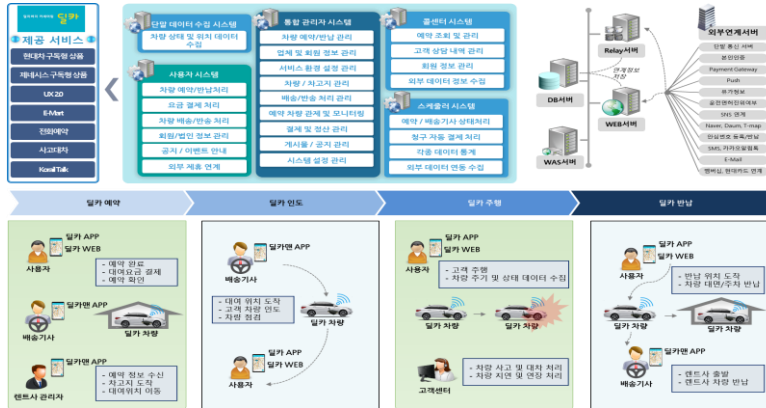

· 조직도

2. 주요사업분야 및 실적

1.1 주요사업분야

제안사인 비에프솔루션은 클라우드 기반 스마트 모니터링에 특화된 솔루션을 보유하고 있으며, 특히 차량, 배차 관리 및 IoT 서비스 제공에 대한 전문성을 보유하고 있습니다.

Cloud Based Smart Monitoring Solution

실시간 위치의 차량관리, 배차관리 및 IoT 서비스 등
Cloud 기반의 최적화된 솔루션으로서
“AWS”또는 “MS Azure” 시스템을 이용하여
최소의 비용으로 국내는 물론
해외 서비스 구현이 가능한 솔루션 사업 추진

솔루션 사업본부

컨버전스 사업본부

System Integration & management

다년간의 공공 및 이동통신사 대형 SI 경험을 바탕으로
모바일 Platform 개발 및 운영,
스마트폰 APP 서비스 개발,
포털 Web 서비스 개발 사업을 추진

Creating a high value lifestyle ~ BF.Solution

3. 관련 서비스 수행역량

딜카 시스템 기간제 운영 및 고도화 사업 (현대캐피탈 / 2018)

1 사업 개요

- 딜카 모바일, 서버 시스템 개선 및 운영 업무
- 딜카 렌트사 관리자 시스템 고도화 개발
- 딜카 이마트 구축, 전화예약 추가 개발, 구독형 상품 개발 사업

2 목표시스템 개념

3 주요 서비스/시스템 구성

Fine FMS 구축 및 고도화 사업 (파인디지털 / 2016)

1 사업 개요

- Fine FMS App 개발 및 서비스 제공
- Fine FMS 관리자 Web 개발 및 서비스 제공
- 파인디지털 네비게이션 연동 및 실시간 데이터 수집

2 목표시스템 개념

3 주요 서비스/시스템 구성

3. 관련 서비스 수행역량

SKT TTS 카셰어링 콜센터 구축 사업 (SK Telecom / 2017)

1 사업 개요

- TTS 카셰어링 콜센터 상담 화면 개발
- TTS 카셰어링 시스템 API 연동 개발
- TTS 카셰어링 CTI 연동 개발

2 목표시스템 개념

3 주요 서비스/시스템 구성