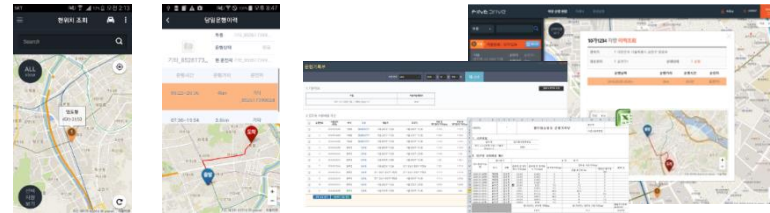

1 사업 개요

- 딜카 모바일, 서버 시스템 개선 및 운영 업무
- 딜카 렌트사 관리자 시스템 고도화 개발
- 딜카 이마트 구축, 전화예약 추가 개발, 구독형 상품 개발 사업

2 목표시스템 개념

3 주요 서비스/시스템 구성

Fine FMS 구축 및 고도화 사업 (파인디지털 / 2016)

1 사업 개요

- Fine FMS App 개발 및 서비스 제공
- Fine FMS 관리자 Web 개발 및 서비스 제공
- 파인디지털 네비게이션 연동 및 실시간 데이터 수집

2 목표시스템 개념

3 주요 서비스/시스템 구성

3. 관련 서비스 수행역량

SKT TTS 카셰어링 콜센터 구축 사업 (SK Telecom / 2017)

1 사업 개요

- TTS 카셰어링 콜센터 상담 화면 개발
- TTS 카셰어링 시스템 API 연동 개발
- TTS 카셰어링 CTI 연동 개발

2 목표시스템 개념

3 주요 서비스/시스템 구성