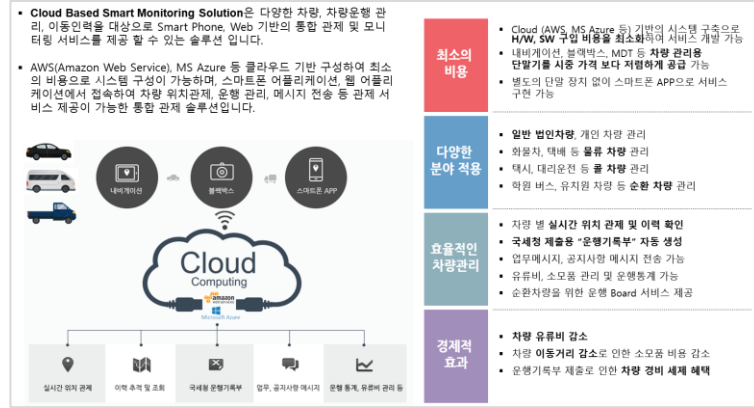

1 사업 개요

- 딜카 모바일, 서버 시스템 개선 및 운영 업무
- 딜카 렌트사 관리자 시스템 고도화 개발
- 딜카 이마트 구축, 전화예약 추가 개발, 구독형 상품 개발 사업

2 목표시스템 개념

3 주요 서비스/시스템 구성

Fine FMS 구축 및 고도화 사업 (파인디지털 / 2016)

1 사업 개요

- Fine FMS App 개발 및 서비스 제공
- Fine FMS 관리자 Web 개발 및 서비스 제공
- 파인디지털 네비게이션 연동 및 실시간 데이터 수집

2 목표시스템 개념

3 주요 서비스/시스템 구성

3. 관련 서비스 수행역량

SKT TTS 카셰어링 콜센터 구축 사업 (SK Telecom / 2017)

1 사업 개요

- TTS 카셰어링 콜센터 상담 화면 개발
- TTS 카셰어링 시스템 API 연동 개발
- TTS 카셰어링 CTI 연동 개발

2 목표시스템 개념

3 주요 서비스/시스템 구성