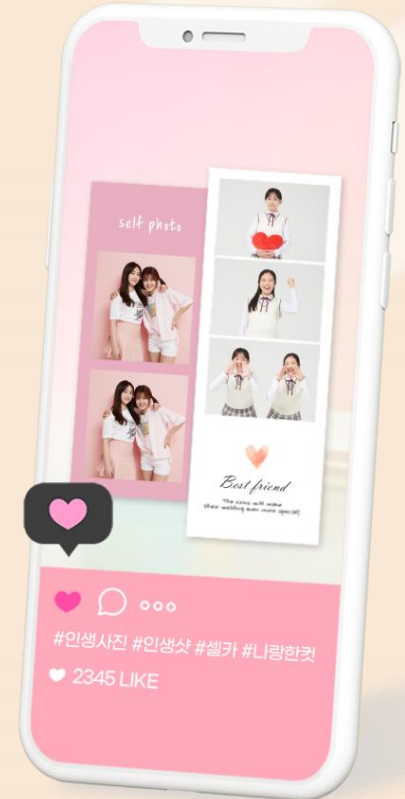

# 나랑한컷 구동화면

손쉽고 간편한 나랑한컷만의 차별화된 포토 부스 구동화면 안내

시작화면

수량선택

결제(무료가능)

사진촬영

배경색과 필터 적용중

배경색과 필터 선택

카카오톡 전송

사진출력

# 나랑한컷 포토부스 기대효과

수많은 브랜드의 이유 있는 선택! 고객의 이목을 집중시키는 나랑한컷

- ① 축제, 이벤트, 행사 등 이벤트 참여자의 체류시간 증대
- ① 고퀄리티 화질의 실물 사진을 통해 잊지 못할 추억을 제공
- ① 간편한 카카오톡 전송 시스템으로 사진 공유
- ① 인증샷, 리뷰(후기) 등의 SNS 활용으로 브랜드 광고 효과
- ① #해시태그를 통한 인지도 상승 및 바이럴 효과 극대화
- ① 포토부스 기기 외관 랩핑 디자인으로 특별한 브랜딩