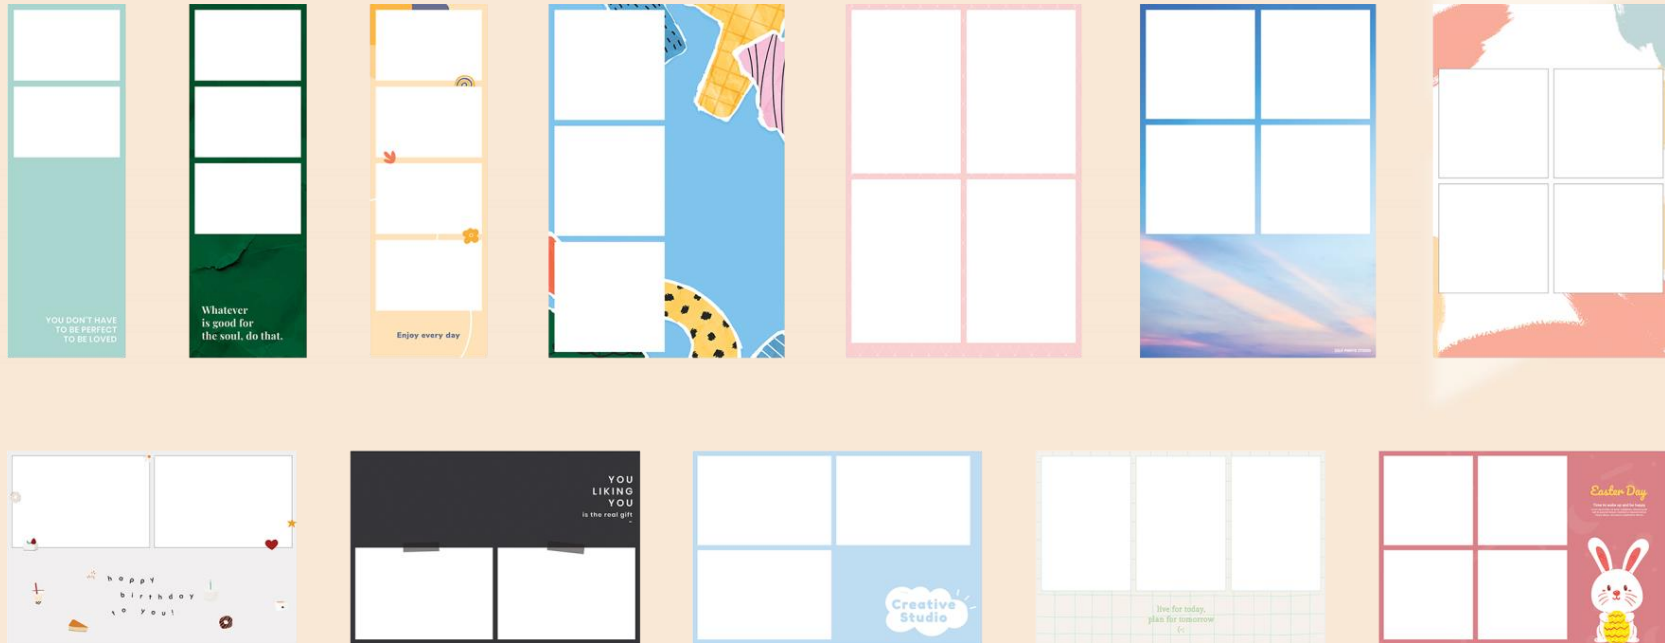

# PHOTO-S-215IB

즉석에서 촬영한 이미지를 간단한 터치로 인화할 수 있는  
프리미엄 셀프 포토 스튜디오 '나랑한컷'

<b>모니터</b>	21.5인치 정전식 터치모니터
<b>프린터</b>	염료승화 포토프린터
<b>카메라</b>	캐논 DSLR / 4K 캠
<b>결제</b>	지폐, 카드
<b>소비전력</b>	350W
<b>전원</b>	220V, 50/60HZ
<b>케이스</b>	스틸
<b>무게</b>	80kg
<b>규격</b>	W570 x D460 x H1710mm

# 나랑한컷만의 독보적 디자인 프레임

나랑한컷만의 2컷, 3컷, 4컷 등 다양한 프레임 컬러와 지속적인 프레임 업데이트를 제공해 드립니다.

○ ● ● ● ● 기본 5가지 프레임 컬러 / 디자인 변경 가능