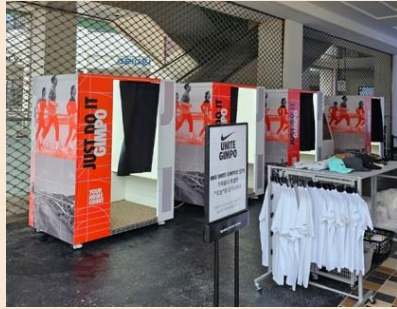

나랑한컷 설치사례

쏟아지는 후기가 증명하는 인생사진 나랑한컷 설치사례를 확인해 보세요.

나이키