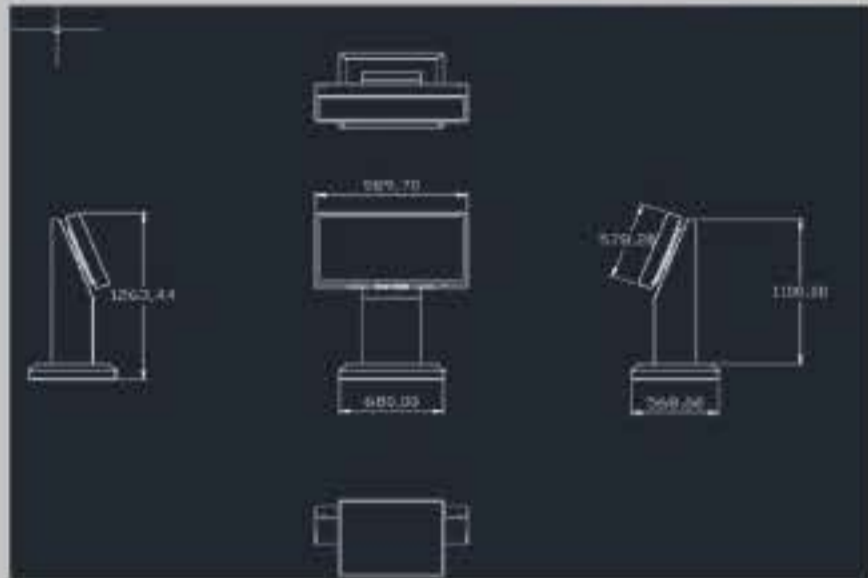

Port folio 01

하드웨어 및 소프트웨어 통합 개발 서비스

단순한 소프트웨어 제작을 넘어서 하드웨어를 직접 개발하며, 클라이언트의 요구에 맞추어 다양한 시제품을 제작 가능합니다.