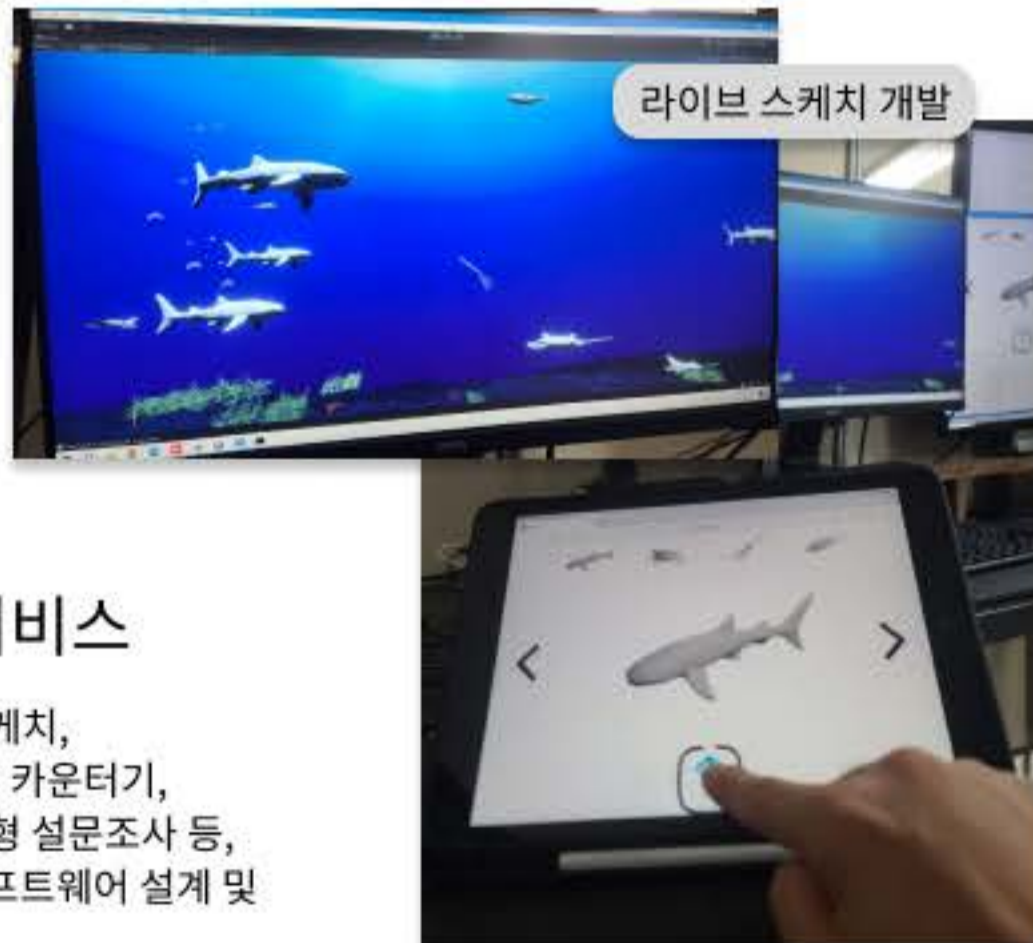

Port folio 02

IOT 기술 개발 서비스

4G,Wifi 무선 통신 및 블루투스 통신 등 무선 통신을 통해 제품들을 휴대폰으로 제어할 수 있게 제작이 가능합니다.

Port folio 03

영상광고 제작 서비스

만들어진 제품들 및 시제품들을 바로 영상광고 제작이 가능합니다.

인터랙티브 콘텐츠 개발

Unreal 게임개발

라이브 스케치 개발

Port folio 04

클라이언트 맞춤서비스

인터랙티브 콘텐츠, 라이브스케치, Unreal 게임개발, 스마트공장 카운터기, 스마트팜 어플리케이션, 맞춤형 설문조사 등, 클라이언트의 요구에 맞는 소프트웨어 설계 및 제작이 가능합니다.

스마트공장 카운터기

스마트폰 뿐만 아니라 컴퓨터 프로그램, 커스텀 하드웨어 프로그램 개발이 가능합니다. 이미 다양한 클라이언트들의 요구에 맞추어 수많은 개발을 완료 하였습니다