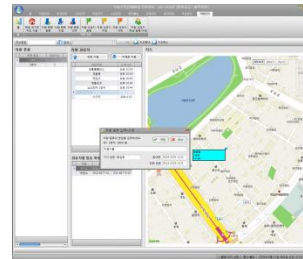

학업관리

문자관리

교재관리

직원관리

차량관리

회계관리

본 프로그램은 학원의 학생들을 관리하기 위하여 각종 주변기기(RFID,CID,SMS)등을 연동하여 출결/수강/수납/교재등의 업무를 간단하게 처리하는 소프트웨어 입니다.

저렴한 솔루션으로 수납자동화를 구현하였으며 과거의 데이터를 바탕으로 학원의 전반적인 경영에 대한 분석을 함으로서 효율적인 학원관리를 하고 학원경영에 도움을 주기 위해 제작된 프로그램 입니다.