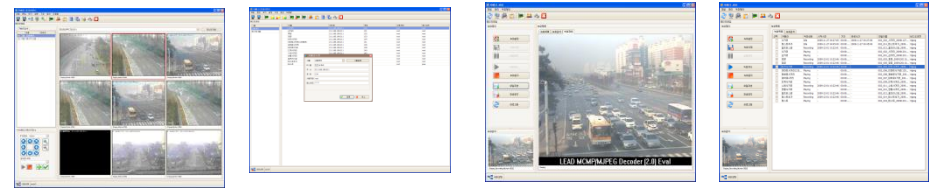

Visual C++ /ATL/COM, C#(Winform) , MSSQL

Axis VMS - 원격 카메라 감시 시스템

화면제어 카메라 설정 녹화 카메라설정

- Axis제품 IP카메라를 이용한 다중모니터 다중채널의 카메라를 제어 하며 가상의 Matrix을 생성하여 다수의 컴퓨터에 다수의 카메라가 연동해서 대형 상황실에서 모니터링 시스템으로 활용.
- 개발기간 : 2009년9월~12월
- 개발환경 : VS C#.NET 2009
- 컴포넌트 : Axis Media Control SDK / Dev expreance v9.1
- 사용기술 : 다중 소켓