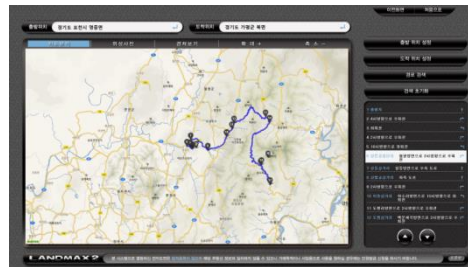

주요 개발 프로젝트 소개

토지정보 민원열람 키 오스크 - 지도열람 시스템

메인 / 홍보영상

지역경계보기

지번검색

영역설정

위치보기/거리,반경제기 등

위성 오버랩 보기

본 프로그램은 지도 민원열람 시스템으로 관공서/부동산 등에서 부동산을 열람하는 시스템이다.
 토지대장, 건물대장, 및 소유자 정보 등을 검색 열람 할 수 있다.
 오픈API을 연동한 위성사진 위치매핑 기술과 여러 종류의 지도데이터 포맷을 처리할수 있으며
 홍보를 위한 원격 홍보시스템 또한 구축 할수 있다.
 ..NET 2008, Visual C++, MSSQL, Webservice(SOAP)