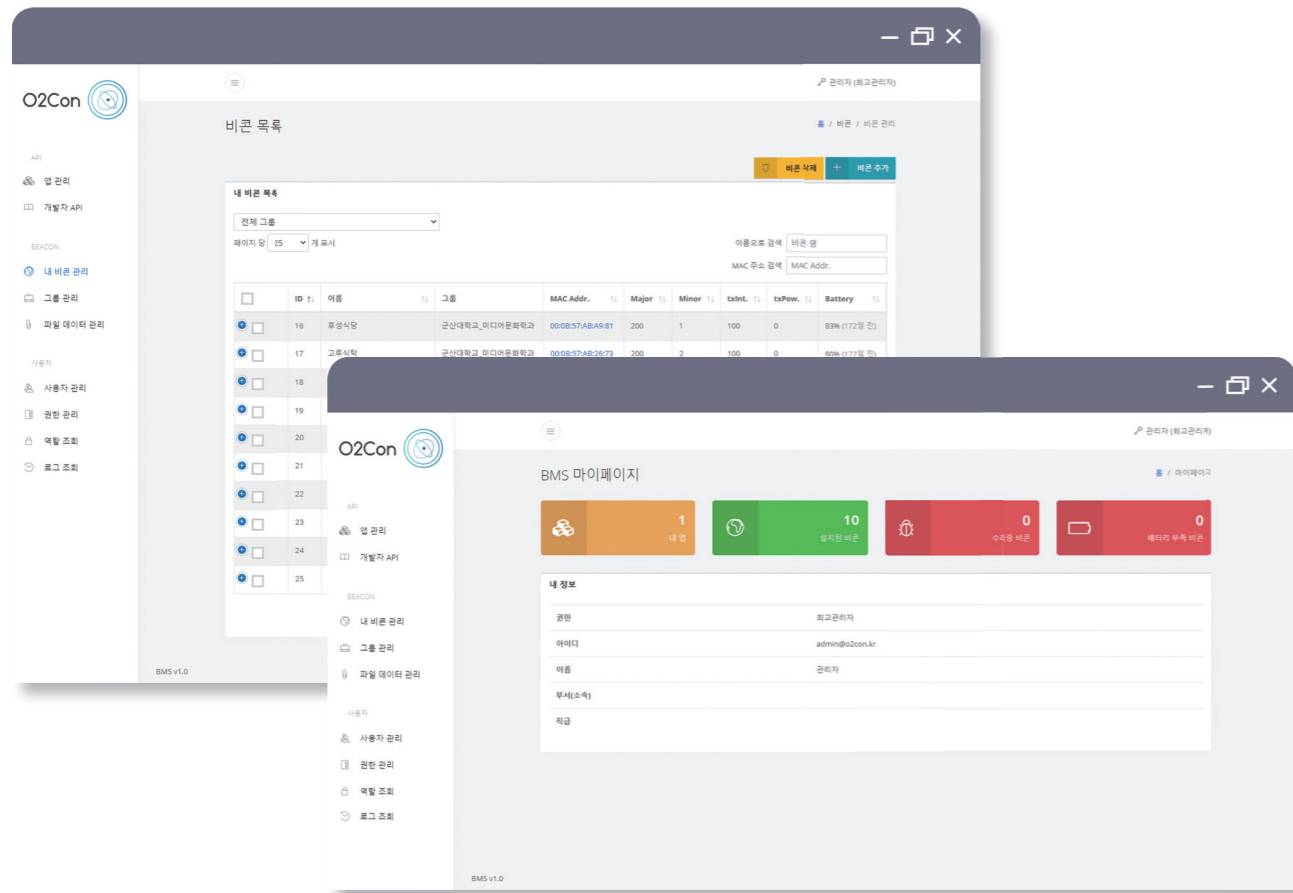

Solution

#1. BMS(Beacon Management System)

BMS는 비콘 인프라를 쉽게 관리할 수 있는 IoT 미들웨어입니다.
비콘 인프라 정보를 등록하고, BMS에서 제공하는 REST API를 이용해 3rd Party 애플리케이션에 방대한 비콘 데이터를 제공 할 수 있습니다

ULS52