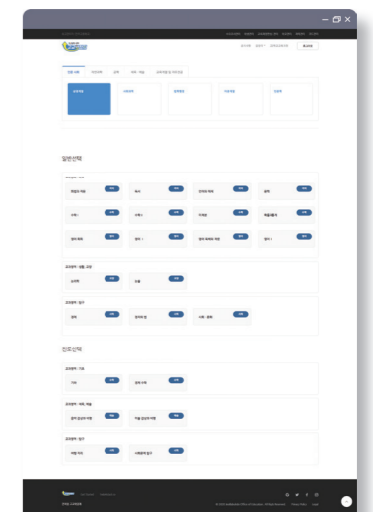

- 주입재료의 정량배합을 통해 품질유지가 가능한 자동화 배합시스템
- 실시간 주입정보 확인이 가능한 품질관리시스템
- 실시간 품질, 시공투명, 안전 및 사후관리를 위한 클라우드 시스템 운영
- 통합관리 서버를 통한 빅데이터 구축 및 데이터 가공/활용

시스템 구성도

#5. 전복형 고교학점제 종합 시스템

학생 과목 선택권 확대를 위한 종합안내/수요조사 및 교육과정편성 시스템

- 대통령 공약 및 국정과제 (50-2-2, 고교학점제 단계적 확산) 추진
- 학생 개인의 적성과 진로희망을 존중하는 교육으로의 전환
- 학생의 진로에 따라 다양한 과목을 선택·이수하는 과정에서 필요한 정보 제공

시스템 구성도

화면

고교학점제 메인화면

고교학점제 길잡이 계열별

도교육청 담당자

- 학교 및 교육과정 관리
- 전체 수요조사 수행
- 전체/학교별 수요조사
- 통계 조회