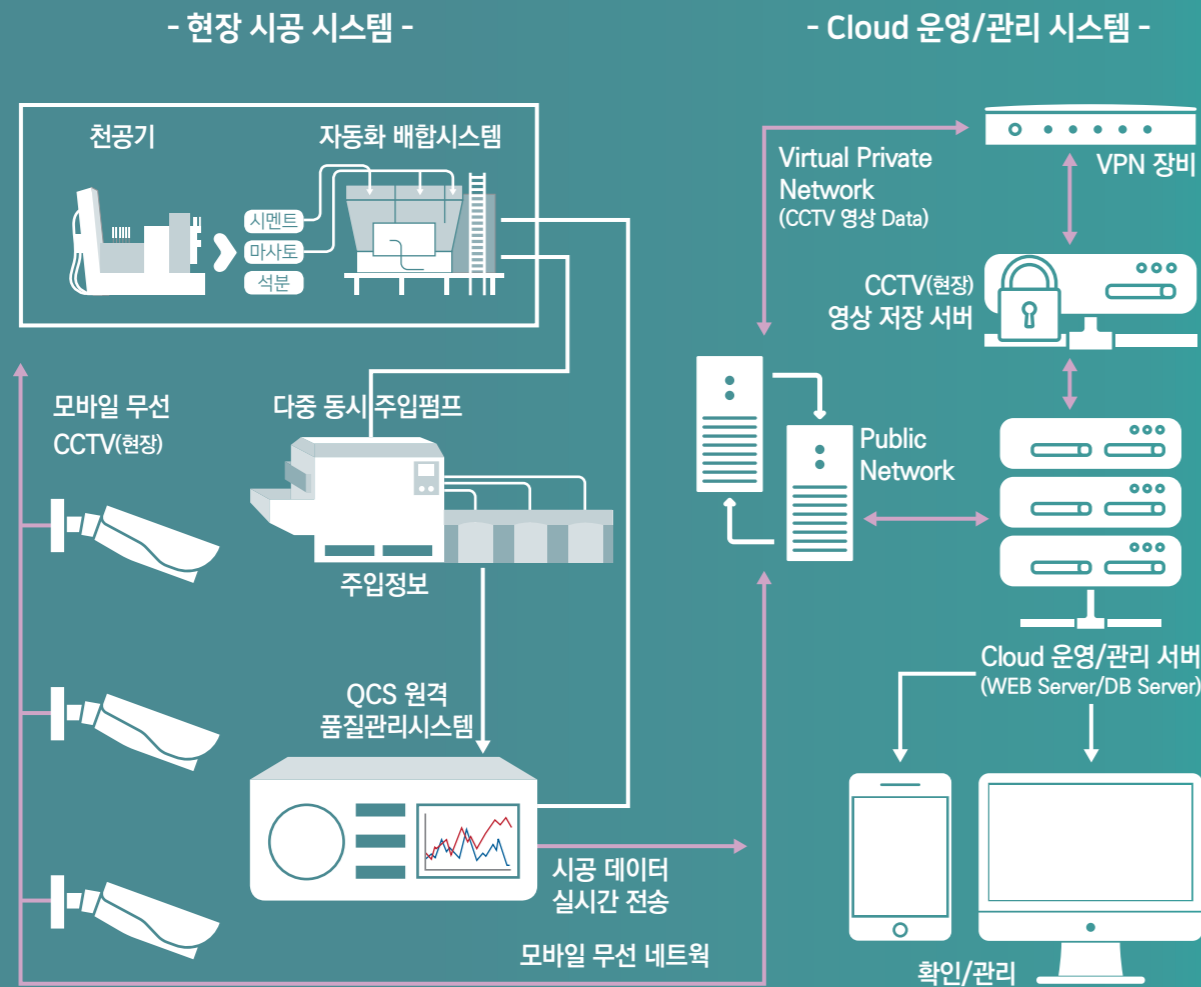

Solution

#1. BMS(Beacon Management System)

BMS는 비콘 인프라를 쉽게 관리할 수 있는 IoT 미들웨어입니다.
비콘 인프라 정보를 등록하고, BMS에서 제공하는 REST API를 이용해 3rd Party 애플리케이션에 방대한 비콘 데이터를 제공 할 수 있습니다

ULS52

#2. Beacon

- Bluetooth 5.0 기반의 비콘
- 4개의 AA건전지를 내장하여 약 5년 사용 가능
- 옥외에서 사용 가능한 IP67 방진/방수 등급
- 약 70m 범위 신호 송출
- 7cm×7cm×2cm의 컴팩트한 사이즈

KC인증번호 : R-C-US5-ULS52

#3. 잇지(위치기반 채팅 애플리케이션)

잇지는 특정 장소에 설치된 비콘 신호를 이용해 같은 장소에 있는 사람들이 같은 채팅방에서 대화를 할 수 있도록 만들어주는 위치기반 채팅 애플리케이션입니다.

#4. 컴팩션그라우팅 통합 품질관리 시스템

QCS(Quality Control System)

토목공사 현장에서 재료배합, 각 주입 공 별 압력/주입량 측정을 통해 실시간 품질, 시공투명, 안전 및 사후관리가 가능한 통합 품질관리 시스템

- 주입재료의 정량배합을 통해 품질유지가 가능한 자동화 배합시스템
- 실시간 주입정보 확인이 가능한 품질관리시스템
- 실시간 품질, 시공투명, 안전 및 사후관리를 위한 클라우드 시스템 운영
- 통합관리 서버를 통한 빅데이터 구축 및 데이터 가공/활용

시스템 구성도

#5. 전복형 고교학점제 종합 시스템

학생 과목 선택권 확대를 위한 종합안내/수요조사 및 교육과정편성 시스템