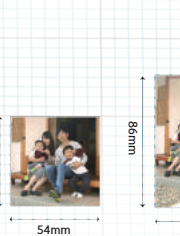

크레딧 카드 사이즈
(KC-181F)

정사각형 사이즈
(KC-181S)