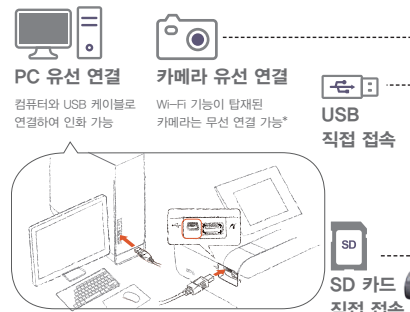

NEW

더욱 커진 LCD 화면

3.2형의 고품질 틸트식 LCD 모니터로 더욱 보기 쉬워졌습니다.

2.7형의 이전 모델

3.2형의 CP1300

NEW

메뉴 화면 변경

메뉴 화면 디자인 및 카테고리 설정을 변경하여 조작이 훨씬 쉬워졌습니다.

이전 모델의 메뉴 화면

CP1300의 메뉴 화면

다양한 기기에서 인화 가능

카메라나 PC, 스마트폰, 태블릿 등 다양한 기기에서 원하는 접속 방법으로 누구나 어려움 없이 쉽게 인화할 수 있습니다.

\*제품에 따라 일부 제한될 수 있습니다.

스마트폰 및 태블릿 무선 접속  
Wi-Fi 네트워크 없는 곳에서도 손쉽게 인화 가능

전용 배터리 팩 (별매)

전용 배터리 팩으로 외부에서도 간편하게 인화할 수 있습니다.