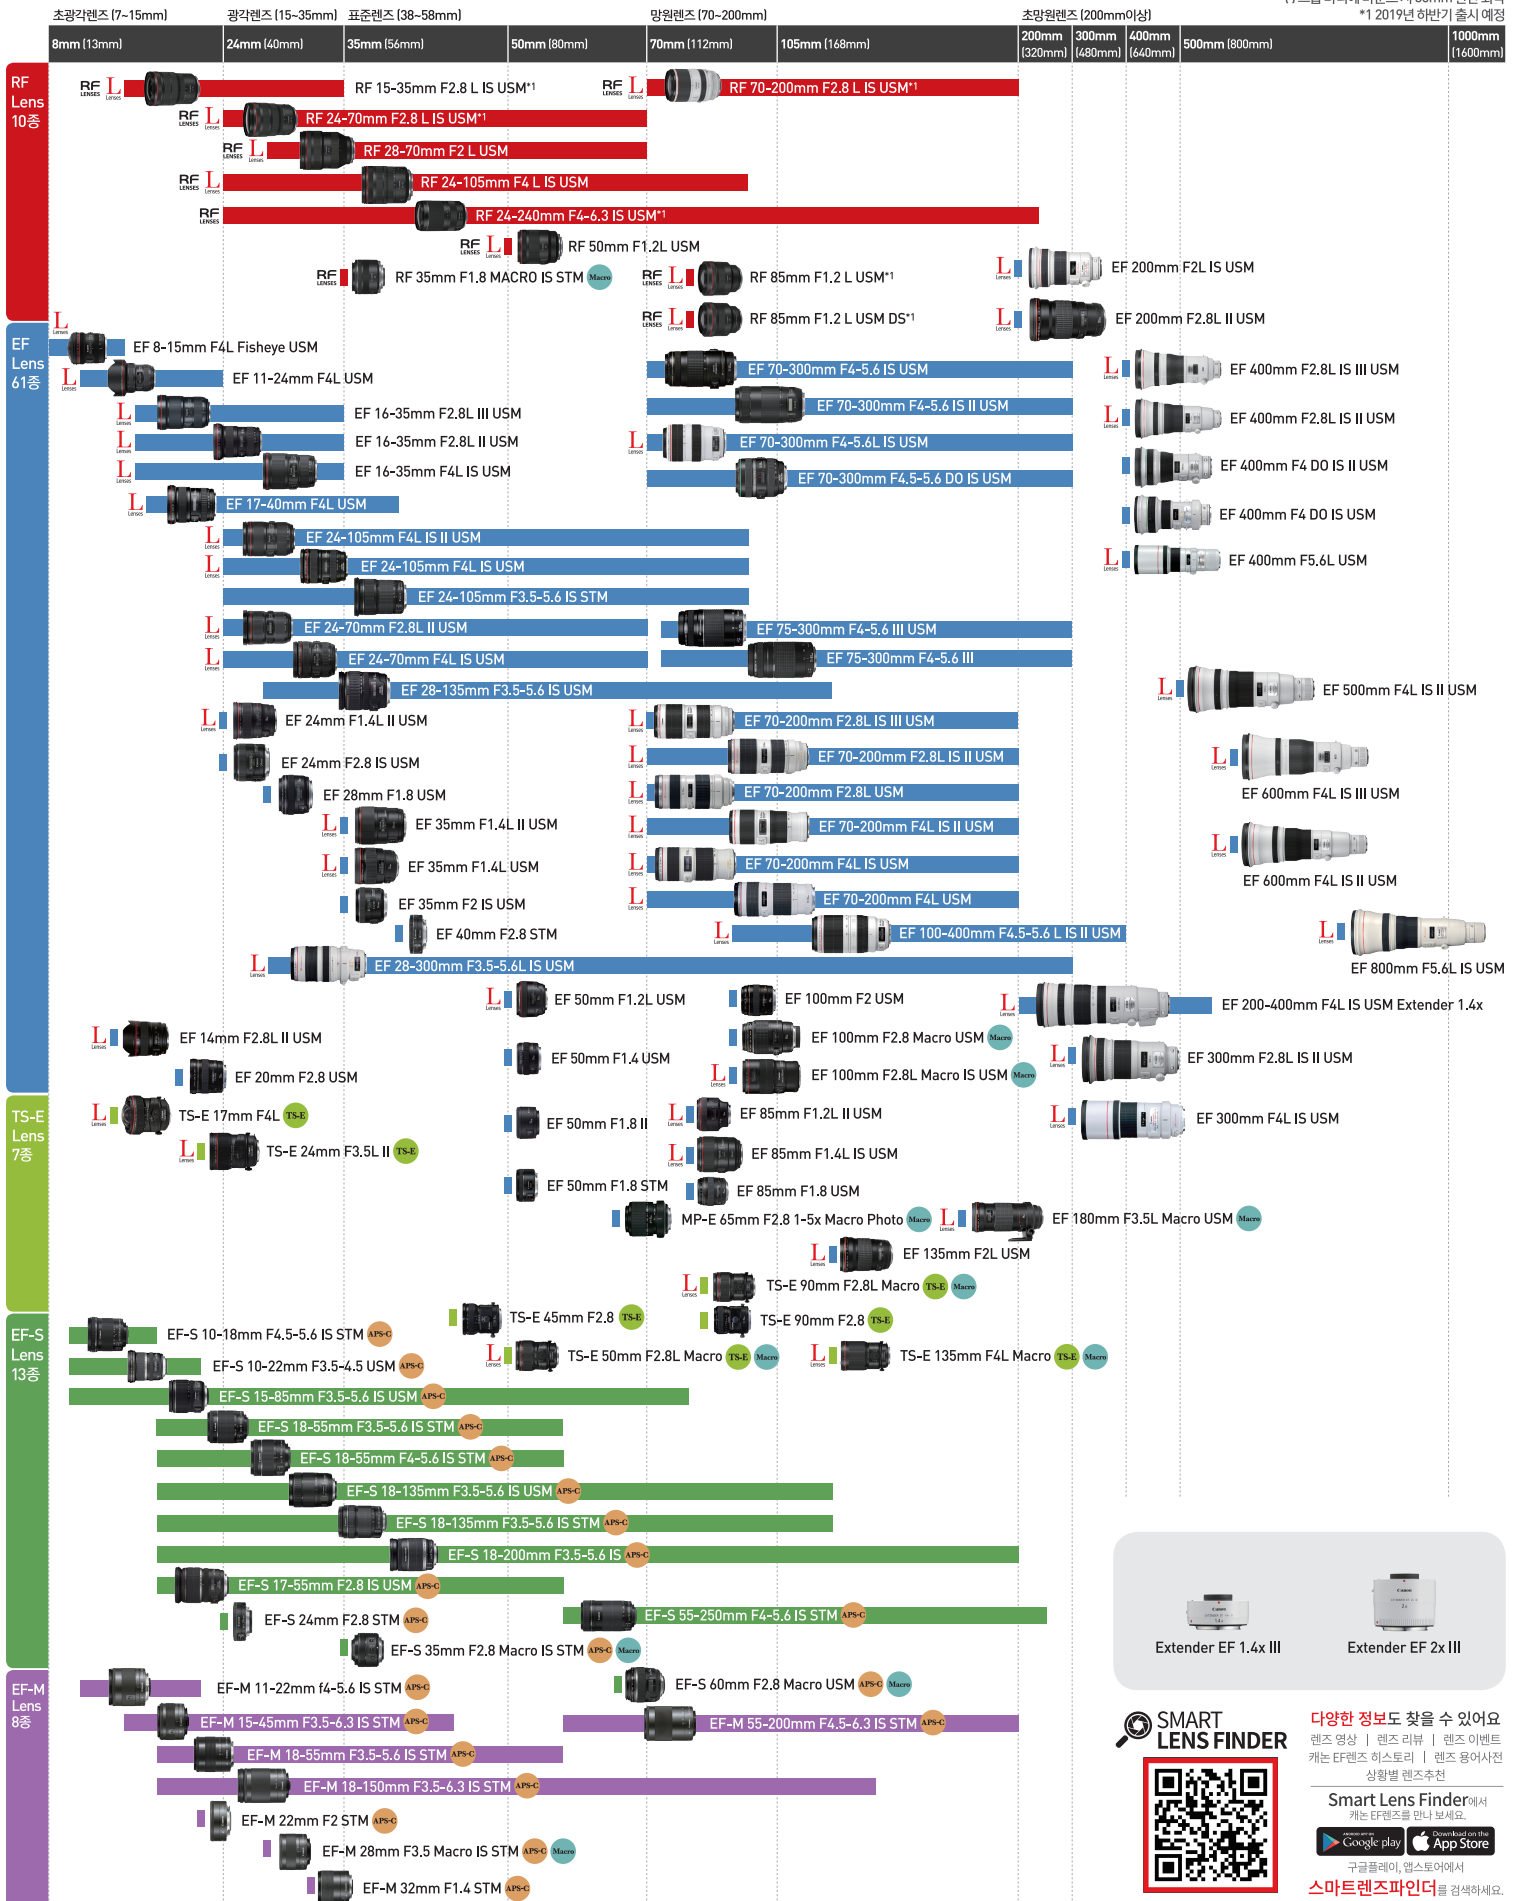

# CANON Lens map

\* 총 99종 (2019년 2월 기준)

**RF Lens**

캐논 EOS R 시리즈  
(풀프레임)만 사용 가능

**EF Lens**

캐논 DSLR/미러리스  
전 기종 사용 가능  
\* 미러리스에서 사용 시 마운트 어댑터 필요

**EF-S Lens**

- 캐논 DSLR 중  
APS-C 타입에서만 사용 가능  
- 미러리스 전 기종 사용 가능  
\* 미러리스에서 사용 시 마운트 어댑터 필요

**EF-M Lens**

캐논 EOS M 시리즈  
APS-C에서만 사용 가능

**Canon**  
Delighting You Always

**RF LENSES** RF Lens

**L** L Lens

**TS-E** TS-E Lens

**Macro** Macro Lens

**APS-C** APS-C 바디용

\* ( ) 크롬 바디에 마운트 시 35mm 환산 화각  
\* 1 2019년 하반기 출시 예정

**SMART LENS FINDER**

다양한 정보를 찾을 수 있어요  
 렌즈 영상 | 렌즈 리뷰 | 렌즈 이벤트  
 캐논 EF 렌즈 히스토리 | 렌즈 용어사전  
 상황별 렌즈 추천

Smart Lens Finder에서  
 캐논 EF 렌즈를 만나 보세요.

구글플레이, 앱스토어에서  
 스마트렌즈파인더를 검색하세요.