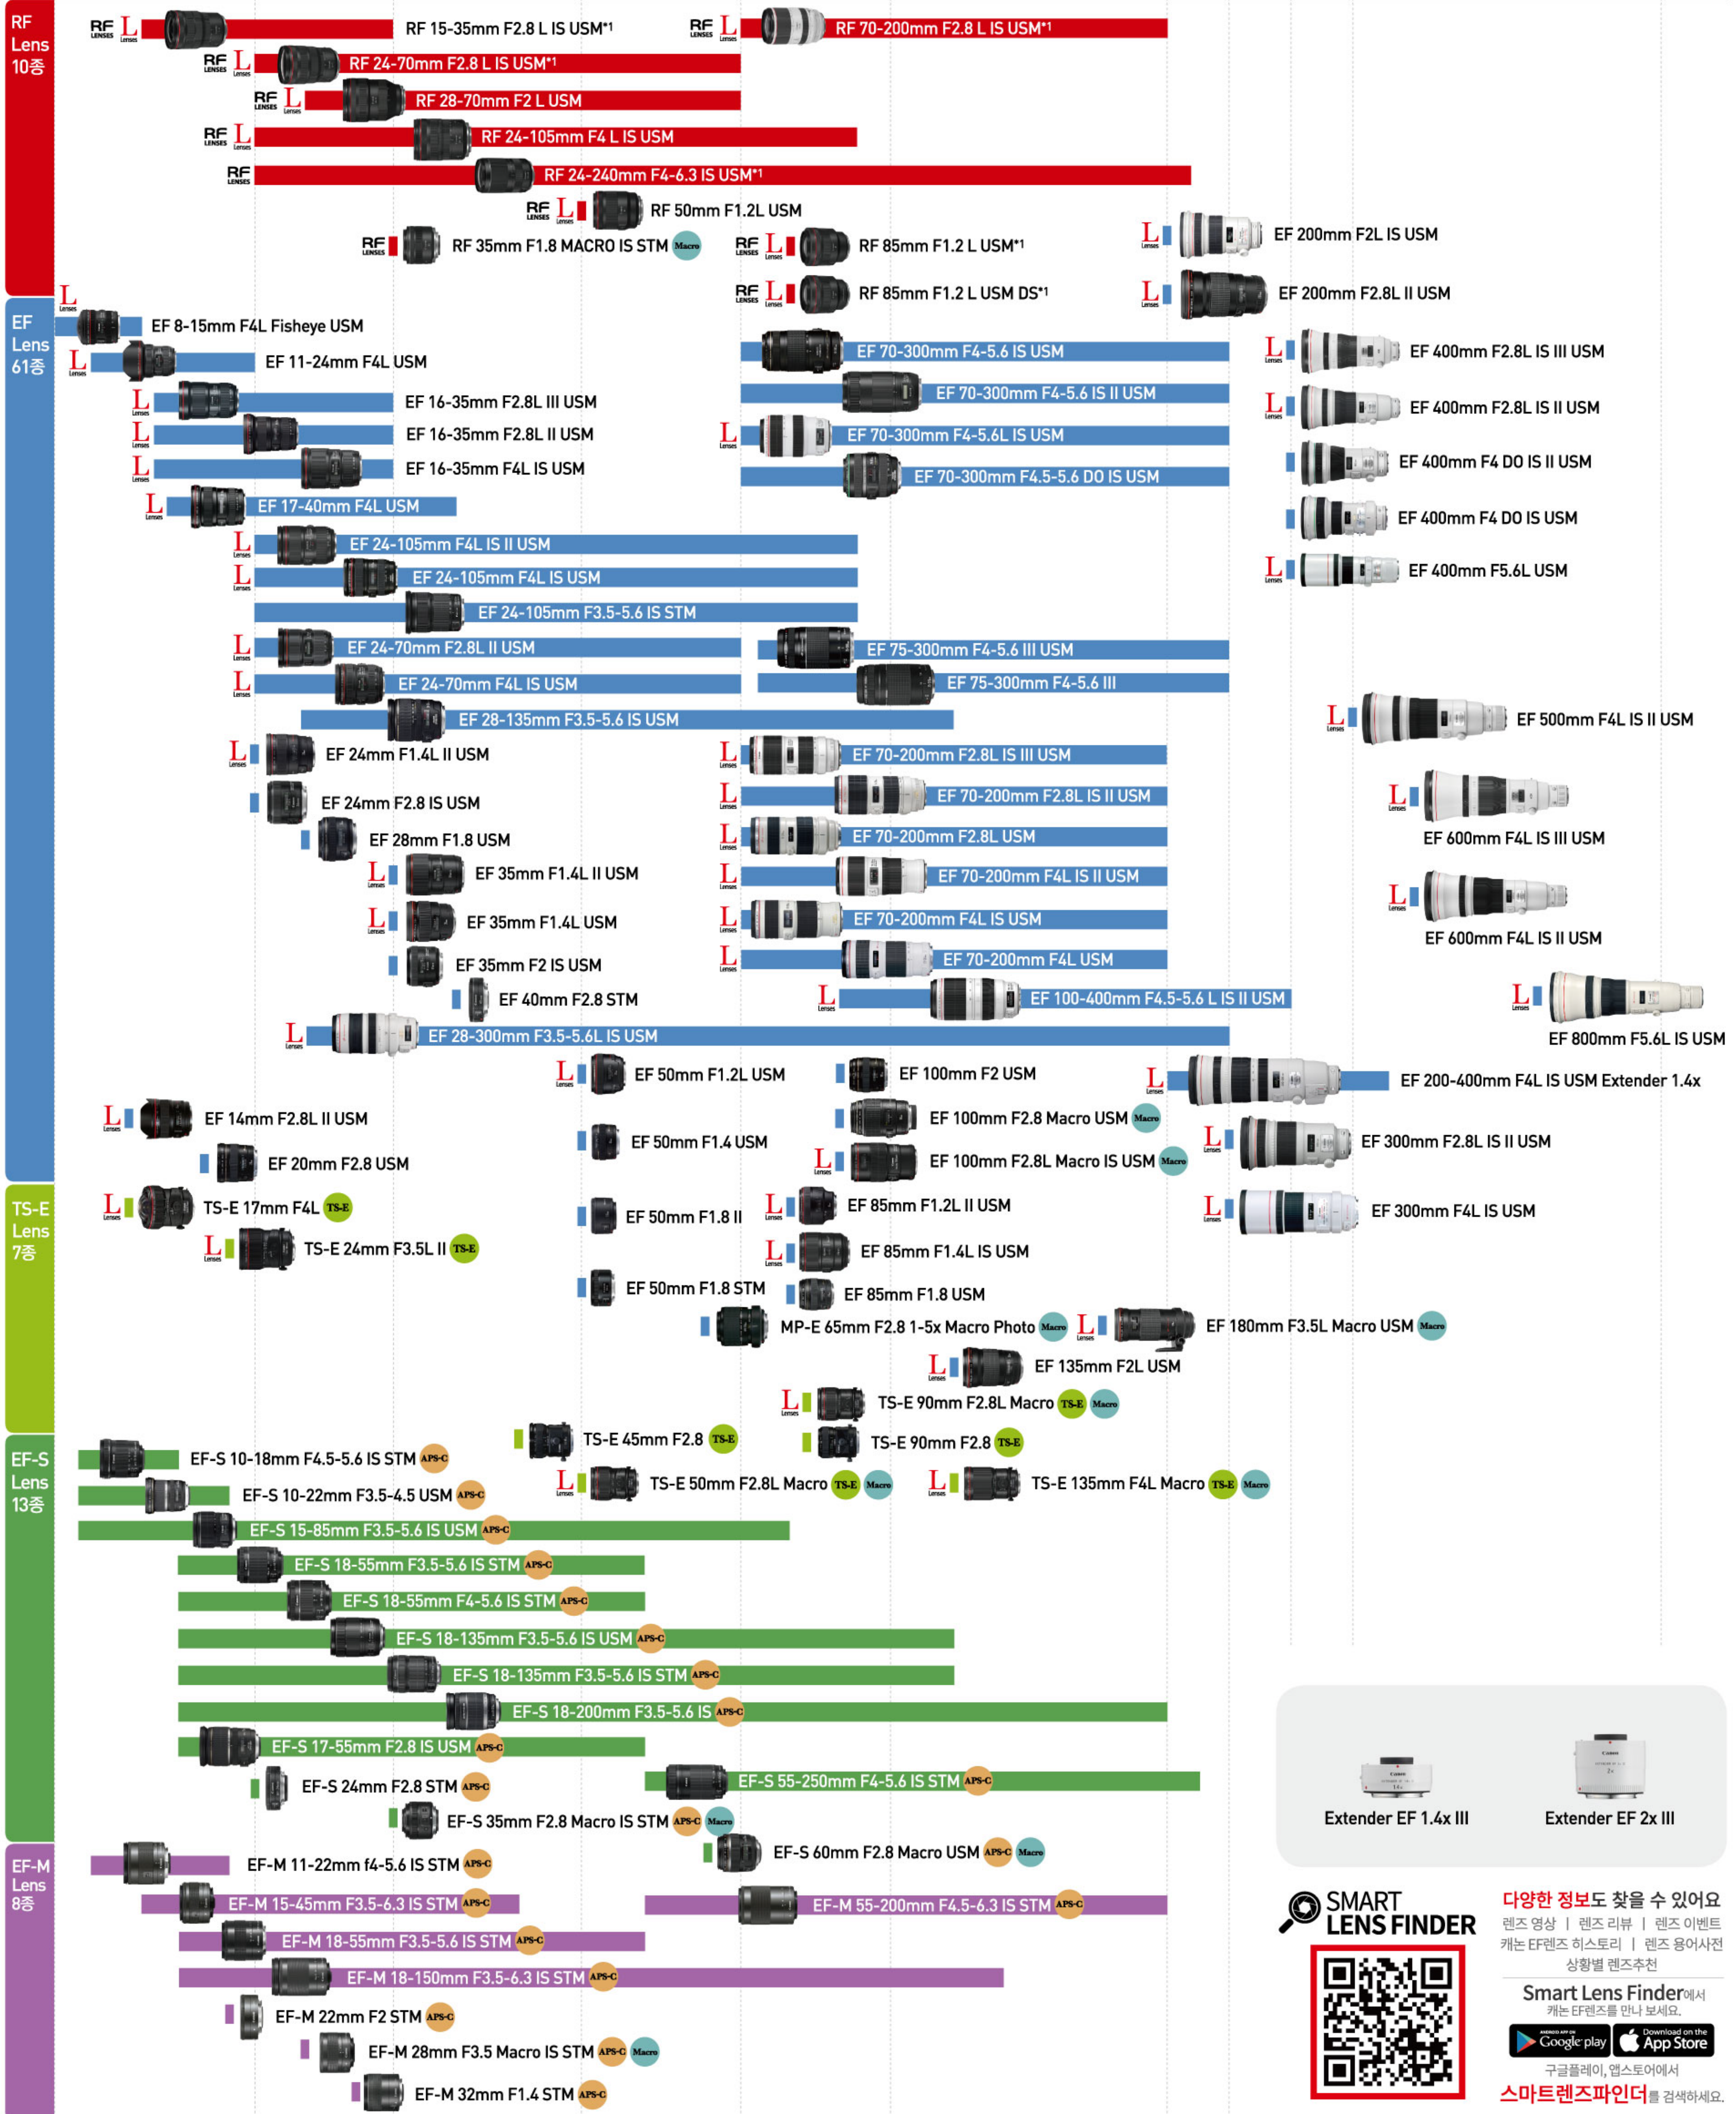

# CANON Lens map

\* 총 99종 (2019년 2월 기준)

RF Lens

캐논 EOS R 시리즈  
(풀프레임만 사용 가능)

EF Lens

캐논 DSLR/미러리스  
전 기종 사용 가능  
\* 미러리스에서 사용 시 마운트 어댑터 필요

EF-S Lens

캐논 DSLR 중  
APS-C 타입에서만 사용 가능  
- 미러리스 전 기종 사용 가능  
\* 미러리스에서 사용 시 마운트 어댑터 필요

EF-M Lens

캐논 EOS M 시리즈  
APS-C에서만 사용 가능

Canon

Delighting You Always

RF LENSES RF Lens

L Lenses L Lens

TS-E TS-E Lens

Macro Macro Lens

APS-C APS-C 바디용

\* ( ) 크롭바디에 마운트 시 35mm 환산 화각  
\*1 2019년 하반기 출시 예정

초광각렌즈 (7~15mm)	광각렌즈 (15~35mm)	표준렌즈 (38~58mm)	망원렌즈 (70~200mm)	초망원렌즈 (200mm이상)
8mm (13mm)	24mm (40mm)	35mm (56mm)	50mm (80mm)	70mm (112mm)
105mm (168mm)	200mm (320mm)	300mm (480mm)	400mm (640mm)	500mm (800mm)
1000mm (1600mm)				

**SMART LENS FINDER**

다양한 정보를 찾을 수 있어요  
렌즈 영상 | 렌즈 리뷰 | 렌즈 이벤트  
캐논 EF렌즈 히스토리 | 렌즈 용어사전  
상황별 렌즈추천

Smart Lens Finder에서  
캐논 EF렌즈를 만나 보세요.

구글플레이, 앱스토어에서  
스마트렌즈파인더를 검색하세요.