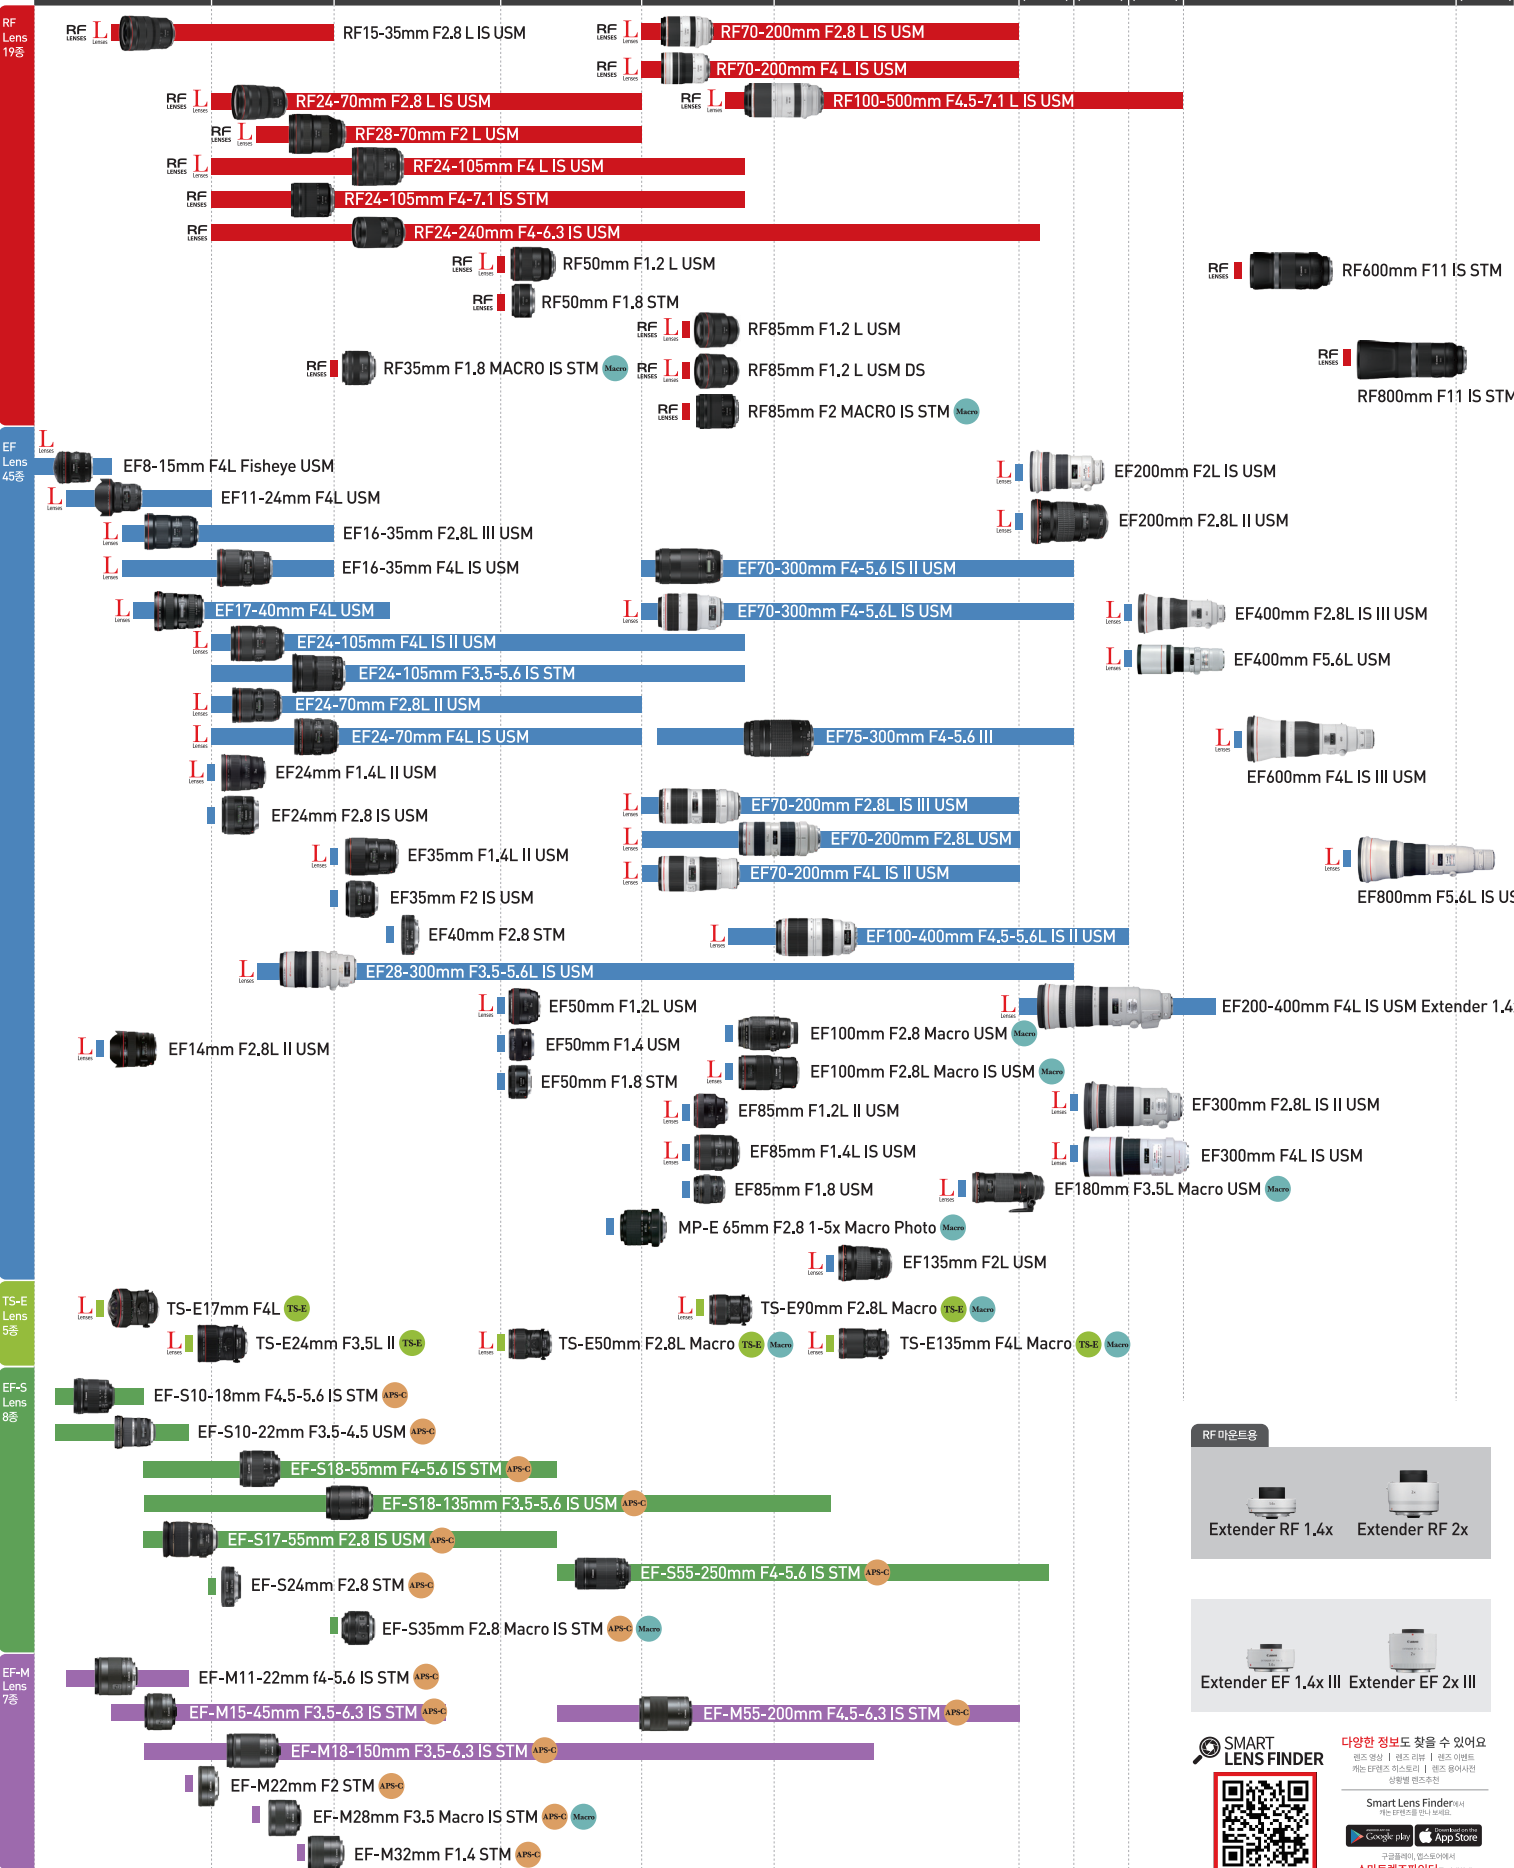

CANON Lens map

* 총 84종 (2020년 12월 기준, 단종 렌즈 제외)

RF Lens
캐논 EOS R 시리즈
바디에만 사용 가능

EF Lens
캐논 DSLR/미러리스
전 기종 사용 가능*

EF-S Lens
- 캐논 DSLR 중
APS-C 타입에서만 사용 가능
- 미러리스 전 기종 사용 가능*

EF-M Lens
캐논 EOS M 시리즈
바디에만 사용 가능

* 미러리스에서 사용 시 마운트 어댑터 필요

RF LENSES RF Lens

L Lenses L Lens

TS-E TS-E Lens

Macro Macro Lens

APS-C APS-C 바디용

초광각렌즈 (7-15mm)	광각렌즈 (15-35mm)	표준렌즈 (38-58mm)	망원렌즈 (70-200mm)	초망원렌즈 (200mm이상)	* 1 크롭 바디에 마운트 시 35mm 환산 화각					
8mm (13mm)	24mm (40mm)	35mm (56mm)	50mm (80mm)	70mm (112mm)	105mm (168mm)	200mm (320mm)	300mm (480mm)	400mm (640mm)	500mm (800mm)	1000mm (1600mm)

RF 마운트용

Extender RF 1.4x Extender RF 2x

Extender EF 1.4x III Extender EF 2x III

SMART LENS FINDER

다양한 정보도 찾을 수 있어요
렌즈 영상 | 렌즈 리뷰 | 렌즈 이벤트
캐논 EF 렌즈 익스플로러 | 렌즈 용어사전
상황별 렌즈추천

Smart Lens Finder에서
렌즈 정보 확인하세요

구글 플레이, 앱스토어에서
스마트렌즈파인더를 검색하세요.