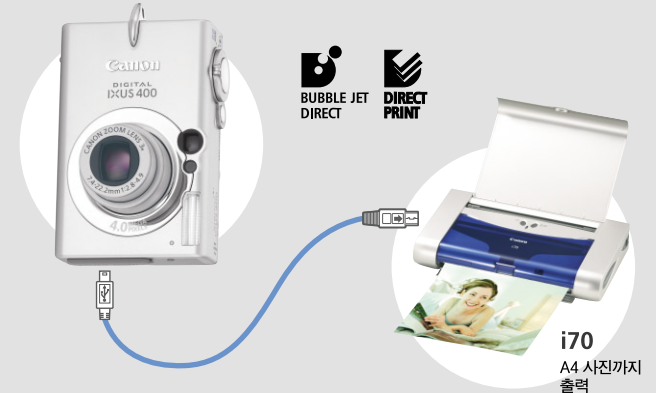

언제 어디서나 고화질 출력이 가능한 다이렉트 프린트 기능

다이렉트 프린트 기능을 지원하는 캐논의 여러가지 프린터중 하나의 카메라를 연결하기만 하면 스티커 크기에서부터 A4 크기에 이르기까지 고화질의 출력물을 바로 얻을 수 있습니다.

Digital IXUS 400

i70
A4 사진까지 출력

음성이 포함된 동영상 촬영

최대 4분까지 음성이 포함된 동영상 클립을 촬영할 수 있는 향상된 동영상 모드를 제공합니다.

자기 자신만의 카메라로, '마이-카메라' 모드

'마이 카메라' 모드는 자신이 만든 시동 영상, 시동 신호음과 초기 자동 설정값들을 여러분의 취향대로 자신만의 카메라로 꾸밀 수 있는 기능을 제공합니다.

특별한 능력을 부여하는 액세서리

수중 40m 깊이까지 사용될 수 있는 방수용 케이스와 더욱 많은 촬영을 가능케 하는 256MB의 고용량 CF 카드가 별매의 액세서리로 준비되어 있습니다.