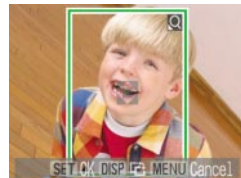

멀티 컬러 시계 표시

IXUS 50/40의 독특한 기능 중 하나는 멀티 컬러 시계 표시입니다. 지능형 방향 센서가 카메라의 방향 (수직 방향/수평 방향)에 따라 시계 표시 형식을 변경시킵니다. 카메라가 흔들리면 LCD 시계 표시가 12가지의 생생한 색상 중에서 그 부분을 살리는 데 적합한 색상으로 임의 선택됩니다. 그러므로 바로 오늘, 어서 밖으로 나가 카메라를 흔들며 스냅 사진을 촬영해 보십시오!

선택 가능한 12가지의 선명한 색상!

*실제 디스플레이 색상은 위에 보이는 것과 다소 다를 수 있습니다.

언제 어디서나 출력 및 공유

IXUS 50/40에는 새로운 인쇄/공유 버튼이 부착되어 있습니다. 이 버튼을 이용하면 간편한 직접 인쇄 기능과 직접 전송 옵션을 더욱 편리하게 사용할 수 있습니다. 카메라를 호환 프린터에 연결하여 인쇄/공유 버튼만 누르면 바로 프린트가 시작됩니다. 간편하고 빠르게 사진을 다운로드하기 위하여 필요한 것은 오직 IXUS 50/40을 컴퓨터*에 연결하는 일뿐입니다. 그러면 '여러분의 사진'을 다운로드할 수 있도록 해 줍니다.

ID 포토와 동영상 인쇄 (CP 콤팩트 포토 프린터에서만 가능)

빠르고 간편한 신분증용 사진 출력력이 IXUS 50/40에서는 더욱 간편해졌습니다. CP 콤팩트 포토 프린터를 연결한 다음 기록된 이미지를 필요한 크기로 맞추고 인쇄를 누르십시오. 순식간에 ID용 포트를 갖게 될 것입니다. 동영상 인쇄 기능을 사용하면 동영상을 인덱스 인쇄의 형태로 용지 한 장에 연속되는 스틸 이미지로 프린트할 수 있습니다. 이제 아기의 첫 걸음부터 골프 스윙 분석에 이르기까지 동영상 클립을 프레임 단위로 확인할 수 있습니다.

IXUS 50- 윈도우즈와 매킨토시
IXUS 40- 윈도우만 해당

* 카메라 드라이버와 전용 소프트웨어를 설치해야 합니다.
단 Windows XP에서는 카메라 드라이버를 설치하지 않아도 됩니다.