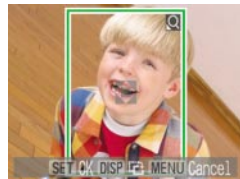

** 조명 조건이 일정 수준보다 낮거나 셔터 스피드가 일반적인 "야경 모드"보다 더 빠르게 설정되어 있을 경우 감도는 자동으로 증가됩니다.

멀티 컬러 시계 표시

IXUS 700의 독특한 기능 중 하나는 멀티 컬러 시계 표시입니다. 지능형 방향 센서가 카메라의 방향(수직 방향/수평 방향)에 따라 시계 표시 형식을 변경시킵니다. 카메라가 흔들리면 LCD 시계 표시가 12가지의 생생한 색상 중에서 그 부분을 살리는 데 적합한 색상으로 임의 선택됩니다. 그러므로 바로 오늘, 어서 밖으로 나가 카메라를 흔들며 스냅 사진을 촬영해 보십시오!

수평 위치 (시간)

수직 위치 (시간과 날짜)

선택 가능한 12가지의 선명한 색상!

* 실제 디스플레이 색상은 위에 보이는 것과 다소 다를 수 있습니다.

언제 어디서나 출력 및 공유

IXUS 700에는 새로운 인쇄/공유 버튼이 부착되어 있습니다. 이 버튼을 이용하면 간편한 직접 인쇄 기능과 직접 전송 옵션을 더욱 편리하게 사용할 수 있습니다. 카메라를 호환 프린터에 연결하여 인쇄/공유 버튼만 누르면 바로 프린트가 시작됩니다. 간편하고 빠르게 사진을 다운로드하기 위하여 필요한 것은 오직 IXUS 700을 컴퓨터*에 연결하는 일뿐입니다. 그러면 인쇄/공유 버튼이 신속하게 여러분의 사진을 다운로드할 수 있도록 해 줍니다.

ID 포토와 동영상 인쇄 (CP 콤팩트 포토 프린터에서만 가능)

빠르고 간편한 신분증용 사진 출력이 IXUS 700에서는 더욱 간편해졌습니다. CP 콤팩트 포토 프린터를 연결한 다음 기록된 이미지를 필요한 크기로 맞추고 인쇄를 누르십시오. 순식간에 신분증용 사진을 갖게 될 것입니다.

동영상 인쇄 기능을 사용하면 동영상을 인덱스 인쇄의 형태로 용지 한 장에 연속되는 스틸 이미지로 프린트할 수 있습니다. 이제 아기의 첫 걸음부터 골프 스윙 분석에 이르기까지 동영상 클립을 프레미 단위로 확인할 수 있습니다.