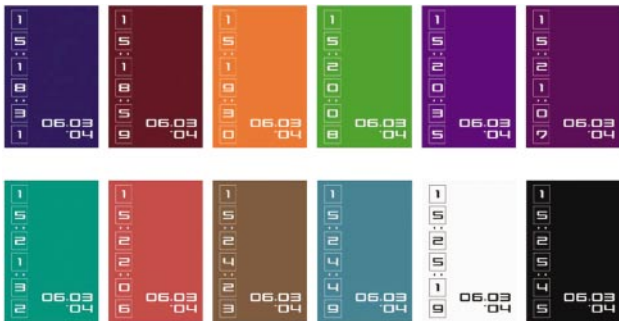

** 조명 조건이 일정 수준보다 낮거나 셔터 스피드가 일반적인 "야경 모드"보다 더 빠르게 설정되어 있을 경우 감도는 자동으로 증가됩니다.

멀티 컬러 시계 표시

IXUS 700의 독특한 기능 중 하나는 멀티 컬러 시계 표시입니다. 지능형 방향 센서가 카메라의 방향(수직 방향/수평 방향)에 따라 시계 표시 형식을 변경시킵니다. 카메라가 흔들리면 LCD 시계 표시가 12가지의 생생한 색상 중에서 그 부분을 살리는 데 적합한 색상으로 임의 선택됩니다. 그러므로 바로 오늘, 어서 밖으로 나가 카메라를 흔들며 스냅 사진을 촬영해 보십시오!

수평 위치 (시간)

수직 위치 (시간과 날짜)

선택 가능한 12가지의 선명한 색상!

* 실제 디스플레이 색상은 위에 보이는 것과 다소 다를 수 있습니다.

언제 어디서나 출력 및 공유

IXUS 700에는 새로운 인쇄/공유 버튼이 부착되어 있습니다. 이 버튼을 이용하면 간편한 직접 인쇄 기능과 직접 전송 옵션을 더욱 편리하게 사용할 수 있습니다. 카메라를 호환 프린터에 연결하여 인쇄/공유 버튼만 누르면 바로 프린트가 시작됩니다. 간편하고 빠르게 사진을 다운로드하기 위하여 필요한 것은 오직 IXUS 700을 컴퓨터*에 연결하는 일뿐입니다. 그러면 인쇄/공유 버튼이 신속하게 여러분의 사진을 다운로드할 수 있도록 해 줍니다.