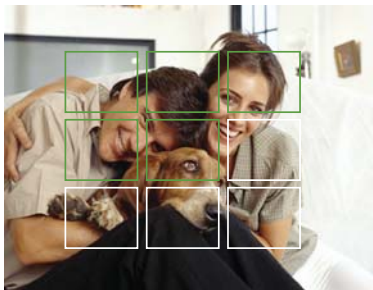

### 9포인트 AiAF 자동 초점

여러분의 카메라는 피사체의 위치에 구애됨없이 9포인트의 AiAF를 사용하여 자동으로 초점을 맞춥니다. 자유로움을 만끽하면서 마음껏 창작하십시오!