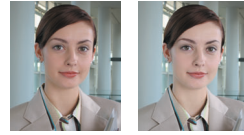

마이 컬러 기능 모드

원본 이미지 → 마이 컬러 처리 후

밝은 피부톤

모델의 피부를 보다 밝게 표현해 줍니다.