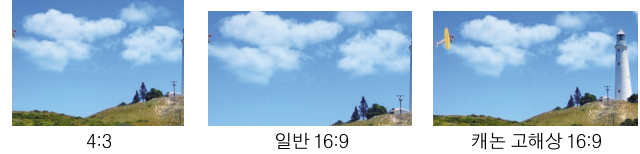

고해상도 16:9 와이드스크린

사진과 같이 완벽한 비디오와 영화와 같은 감상을 위하여 고해상도의 16:9 와이드스크린 레코딩 기능으로 비디오를 촬영하십시오. CCD의 사용가능한 폭을 최대로 사용하면 와이드스크린 TV용으로 단순 변환 하는 것이 아닌, 와이드스크린 TV용의 고해상도 비디오를 얻을 수 있습니다.

안정된 와이드스크린 비디오 촬영*을 위하여 이미지 스테빌라이저를 사용할 수도 있습니다.

*전자의 이미지 스테빌라이저가 활성화되지 않았을 때 CCD의 최대 사용가능 폭이 활용됩니다.

대형의 2.7인치 16:9 와이드스크린 LCD

16:9 와이드스크린 형식으로 촬영할 수 있도록 2.7인치 LCD (향상된 백라이트 기능을 가진) 상에서 비디오를 확인하여 보십시오. 이는 텔레비전 화면에서 나타나는 것과 동일한 형식으로 비디오를 미리 볼 수 있도록 합니다.

16:9 수평 표시

수평 비디오 구도를 위하여 기술기를 보정하고 프레임을 정렬하는 수평 표시를 사용하여, 쉽고 정확하게 16:9 와이드스크린 형식으로 비디오를 촬영하여 보십시오.

와이드스크린 버튼

표준의 4:3 비디오 형식 촬영에서 고해상도 16:9 와이드스크린 녹화로, 버튼의 터치만으로 각 비디오 촬영 모드간을 쉽게 전환할 수 있습니다.

레터박스 컬러 뷰파인더 (CVF) 디스플레이

촬영했을 때와 동일한 비디오의 구도를 확인할 수 있고, 더욱 선명하게 비디오를 볼 수 있는 뷰파인더 디스플레이 (16:9 레터 박스 형식)로 보는 즐거움이 더욱 커집니다.

4:3 텔레비전에서 16:9 레터박스 출력

DC40에서는, 단지 와이드 스크린 비디오를 보기 위하여 와이드스크린 TV를 구매할 필요가 없습니다. 16:9 와이드스크린 모드로 촬영한 비디오를 4:3 TV에서 레터 박스 형식으로 볼 수 있습니다.