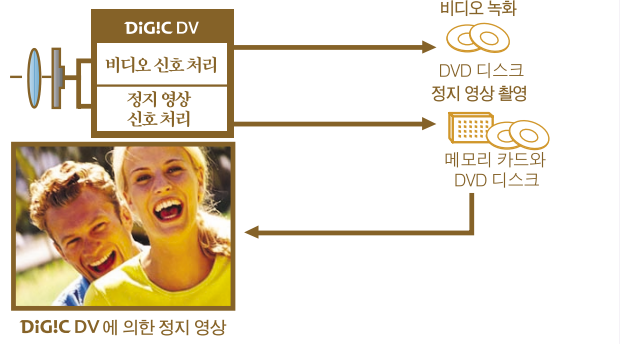

독자적인 DIGIC DV 이미징 프로세서

뛰어난 동영상과 정지 영상들

비디오와 디지털 사진은 저마다 독특한 색상 요구 조건을 지니기 때문에, DIGIC TV는 두가지 서로 다른 컬러 프로세싱 테크닉을 사용하여, TV에서 시청하기 위한 비디오 화질과 프린터나 컴퓨터 디스크를 레이 용도의 정지 영상 화질을 극대화 시켜, 항상 뛰어난 디테일과 컬러 그레이데이션으로 고화질의 비디오와 정지 영상을 얻을 수 있습니다.

DIGIC DV에 의한 정지 영상

캐논 DIGIC DV 이미징 프로세서는 먼저 출력의 형식을 고려하고, 그 다음에 그에 따른 신호를 프로세싱함으로써 고품질의 비디오와 사진을 만들어 냅니다.

4.3 메가픽셀 CCD

놀랄만한 비디오와 정지 영상 품질

DC40의 4.3 메가픽셀 CCD는 고해상도의 비디오와 정지 영상을 촬영할 수 있는 능력을 제공합니다. 선명한 디테일과 생생한 색상으로 부드럽고 자연스러운 피부 톤을 훌륭하게 재현해 냅니다.