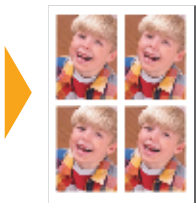

LCD 모니터 - 메모리 카드의 이미지를 조화하기 위한 완벽한 모니터

메모리 카드의 이미지를 LCD 모니터에서 쉽고 편리하게 확인할 수 있습니다. 새로운 DISP.(디스플레이) 버튼을 눌러서 이미지를 전체 화면으로 보십시오. 메모리 카드에서 이미지를 인쇄할 때 특히 편리합니다. SELPHY CP730과 SELPHY CP720은 각각 2.0인치 및 1.5인치 LCD 모니터가 탑재되어 있습니다.

다양한 크기로 인쇄하십시오

SELPHY 프린터로 인기있고 재미있는 포토 스티커를 포함하여 다양한 모양과 크기로 인쇄할 수 있습니다

• 미니 스티커

• 신용 카드 크기

• L (3R)

• 엽서 크기 (4R)

• 와이드 (파노라마)

캐논 다이렉트 프린트 연결을 통해 인쇄

• 와이드 (파노라마)

PictBridge 및 컴퓨터 연결을 통해 인쇄

동영상 인쇄 및 ID 사진 인쇄

동영상 클립을 연속된 정지 사진으로 인쇄할 수 있습니다. 이 기능은 움직임을 자세히 분석할 때 특히 유용합니다. SELPHY 프린터로 신분증 또는 여권 사진을 집에서 빠르고 쉽게 인쇄할 수도 있습니다. 원하는 사진을 선택한 다음 크기에 맞게 지정하여 신분증 사진을 만들어 보십시오.

* 동영상 인쇄와 ID 사진 인쇄 기능을 지원하기 위해서는 캐논 디지털 카메라가 필요합니다.

• 동영상 인쇄

동영상 인쇄-단일 이미지
(캐논 CP 다이렉트로 연결하거나 PictBridge로 연결하여 사용)

동영상 인쇄-연속 이미지
(캐논 CP 다이렉트로 연결하여 사용)

• ID 사진 인쇄

편리한 이동성

SELPHY 프린터는 가볍고 컴팩트하기 때문에 어디든 지니고 다닐 수 있습니다. 별매인 배터리 팩*(NB-CP2L)을 사용하면 전원이 없는 곳에서도 인쇄할 수 있으므로 외부에서 특히 편리합니다.

* SELPHY CP730만 지원됨

아름다운 고화질 인쇄

캐논의 첨단 컬러 재현 기능을 구현한 SELPHY 포토 프린터는 탁월한 사진 품질을 제공합니다.

- 적색, 청색, 녹색 및 피부색이 자연스럽게 재현되어 오랫동안 기억에 남는 이미지를 만듭니다.
- 인쇄 전에 밝기와 콘트라스트가 이상적인 레벨로 맞춰집니다.
- 캐논 사진 용지의 최적화된 흰색과 높은 광택은 새로운 수준의 완벽한 사진을 인쇄합니다.

고속 사진 인쇄

SELPHY 프린터는 매우 빠르고 효율적입니다. 3R 사진은 불과 50초*만에, 4R 사진은 불과 58초만에 인쇄할 수 있습니다.

Post Card **58** sec.

4"x6" **58** sec.

L Size **50** sec.

* DIGIC II가 탑재된 카메라에서 캐논 다이렉트 프린트를 통해 연결할 경우. 인쇄 시간은 대략치이며 카메라 기록 화소수와 메모리 카드의 종류 또는 용량에 따라 달라집니다.

첨단 염료 승화 프로세스 : 유지보수가 필요 없는 완벽함

SELPHY 프린터는 첨단 염료 승화 프로세스를 사용하여 밝은 고화질 사진을 인쇄해 냅니다. 내구성이 우수한 오버코팅은 사진에 물이나 지문 등이 묻어도 손상되지 않도록 보호해 줍니다. 실제로 SELPHY 사진은 평생 동안 보관할 수 있습니다. SELPHY 포토 프린터의 첨단 염료 승화 프로세스는 "건조 처리"를 사용하기 때문에 유지보수가 필요 없습니다.

- 예열 시간이 필요없습니다.
- 건조 시간이 필요없으므로 인쇄물을 바로 만질 수 있습니다.
- 청소할 필요가 없습니다.

100 YEARS PRINT

Dye-Sub