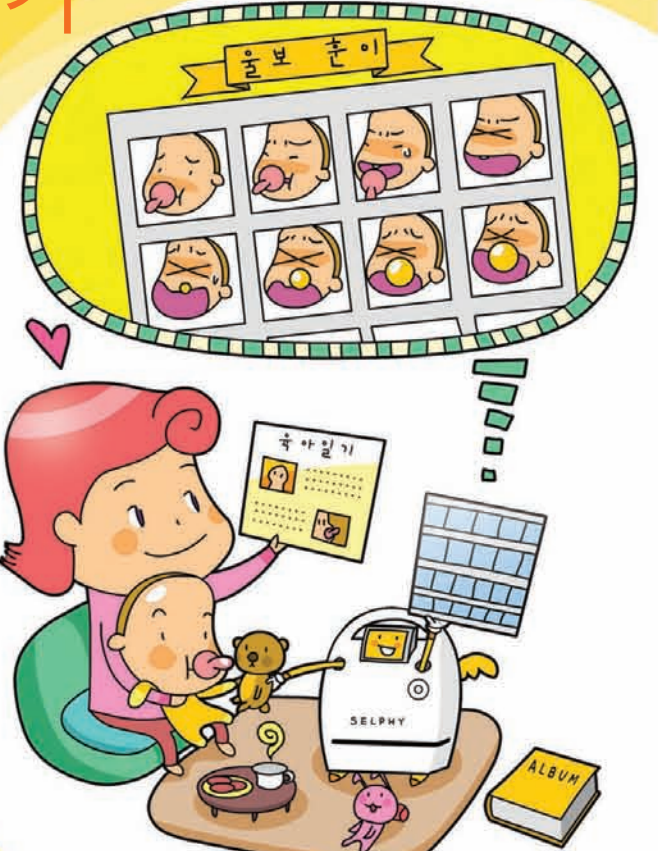

# 1 미니스티커 사진 내 물건에 미니스티커 붙이기

셀피의 미니스티커 기능으로 민이 물건에 귀여운 민이의 사진을 붙여보세요. 먼저 사진을 선택한 다음 버튼을 누르면 완성! 이제 민이가 친구들 물건이랑 헷갈릴 걱정 없겠죠? [해당모델 : CP760 / CP770]

# 4 Calendar 매일매일 행복한 우리 가족 달력 만들기

행복한 우리 가족 사진을 매일 볼 수 있는 방법을 공개합니다. 셀피의 크리에이티브 버튼을 이용하면 우리 가족의 행복한 모습이 담긴 사진으로 달력을 만들 수 있어요. 이전 셀피만의 카렌다 기능으로 매일매일 행복한 가족의 사진을 즐기세요. [해당모델 : ES3]

# 7 Stamp/Frame 돌잔치의 특별한 선물 만들기

우리집 귀여운 막내 훈이의 돌잔치 날, 손님들께 드릴 특별한 선물을 찾으신다면, 셀피를 불러주세요. 훈이랑 찍은 사진을 귀여운 스탬프와 멋진 프레임 기능으로 스티커 사진처럼 예쁘게 꾸며서 손님들께 선물로 드리면 아기의 돌잔치가 더 즐거워 진답니다. [해당모델 : ES3]

# 2 Multiple Layout 사랑하는 우리 아기 육아일기 만들기

셀피와 함께라면 아이의 자라는 순간순간을 그대로 담아 살아있는 육아일기를 만들 수 있어요. 한 장에 여러 사진을 넣을 수도 있고, 사진을 종이에 붙이지 않고 사진 옆에 바로 글을 넣을 수도 있어요. 어때요? 육아일기 쓰기 정말 쉬워졌죠? [해당모델 : ES3]