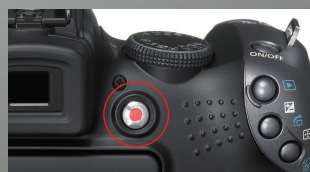

뛰어난 동영상 촬영 기능 강화

동영상 코덱의 변경으로 이전의 AVI 방식과 동일한 화질이면서 촬영 시간이 약 1.6배 향상된 장시간의 동영상 촬영을 실현하였습니다. 또한 고품질의 스테레오 음성 기록과 VCM의 우수한 성능으로 더욱 품위있는 음향을 즐길 수 있습니다.

- 동영상 촬영 중 광학 줌 구동 가능
- MOV 동영상 : AVI와 동급의 고화질로 촬영시간 더욱 늘어남

- 고품질의 스테레오 음성 기록 : 조용한 구동음과 스테레오 마이크 채용으로 CD 수준의 생생한 오디오 기록

- 정지 영상과 동영상의 간편한 전환

10.0 MEGA PIXELS	20x WIDE ZOOM	28mm WIDE	2.5" LCD Vari-angle
ULTRASONIC VCM Voice Coil Motor	Servo AF	30fps / VCA STEREO SOUND	Red-eye Correction
0cm 0in. macro	Trimming	Face Detection Technology	Face Detection Self-timer

- DIGIC 4 탑재로 더욱 새로워진 얼굴인식/서보 AF/암부보정/고감도 모드
- 더욱 향상된 손떨림 보정 기능
- 자유로운 촬영을 지원하는 2.5" 회전식 LCD
- 수동 촬영부터 장면에 따라 선택할 수 있는 다양한 촬영 모드
- 연사 중에도 초점을 맞춰주는 AF 연사
- 0cm 접사 가능한 슈퍼매크로 기능

PowerShot SX1 IS

Full HD 동영상 촬영