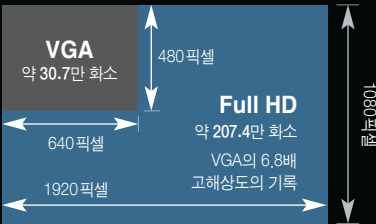

- 샘플링 비율 44.100KHz로 음악 CD와 같은 수준의 선명한 동영상 스테레오 음성
- 동영상 촬영 중 광학 줌 구동 가능

- 자유로운 촬영을 지원하는 2.8" 회전식 와이드 LCD

- 대형 와이드 (2.8인치, 화면비 16:9)
- 정밀한 23만 화소
- 광시야각

- HDMI 미니 커넥터 : 디지털 신호 전송용 HDMI 미니 커넥터의 탑재로 HD 모니터에서 16:9의 고화질 영상을 감상 가능

USM과 VCM, IS가 결합된 광학 20배 줌

ULTRASONIC

+

VCM
Voice Coil Motor

USM 구동의 고속 줌에 VCM 구동의 포커스가 빠르게 따라가 망원 촬영 시 저소음으로 높은 기동력 발휘

- 광학 20배 줌으로 28mm 상당의 광각 촬영부터 560mm 상당의 초망원 촬영까지 가능
- USM (Ultrasonic Motor) 장착으로 빠르고 조용하게 줌 구동 가능
- VCM (Voice Coil Motor) 장착으로 동영상 촬영 시에도 빠르고 조용한 포커스 구동 가능
- 더욱 향상된 약 4스탑의 IS (Image Stabilizer) 장착으로 손떨림 보정