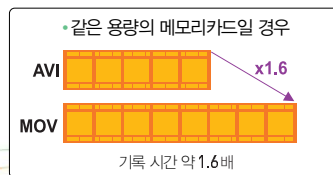

동영상에 강하다

동영상 코덱 변경으로, 기존의 AV와 거의 비슷한 화질을 유지하면서 약 1.6배의 장시간 동영상 기술을 실현하여 이제 메모리 용량 걱정 없이 긴 장면이라도 안심하고 찍을 수 있습니다.