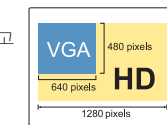

캠코더 수준의 고화질 **HD동영상** 촬영지원

깨끗하고 선명한 HD 동영상 촬영 기능을 탑재하여, 기존의 VGA에 비해 약 3배의 고해상도 기록이 가능하고 HDMI 미니 출력단자를 탑재하여 큰 화면에서 깨끗하게 고화질 이미지 및 동영상을 즐길 수 있습니다.