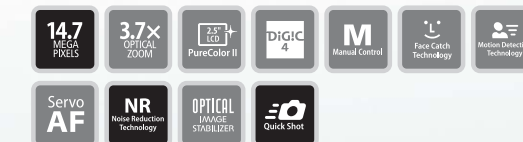

- 진보된 IS와 DIGIC4의 손떨림/노이즈 감소
- 역동감 넘치는 라인의 품격과 세련된 디자인
- 뛰어난 색감재현의 퓨어컬러LCDII 탑재