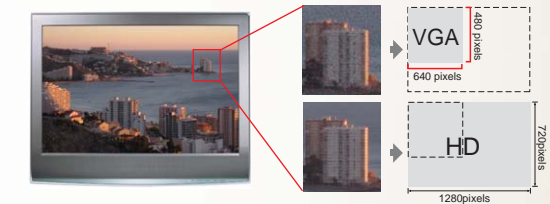

캠코더 수준의 고화질 HD 동영상 촬영지원

보다 깨끗하고 선명한 HD 동영상 촬영 기능을 탑재하여, 기존의 VGA에 비해
약 3배의 고해상도 기록이 가능하여 생생한 동영상을 즐기실 수 있습니다.