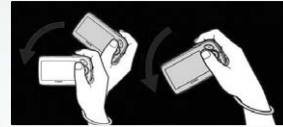

IXUS 110 IS new

각도에 따라 풍부한 광택을 선보이는 세련된 외관과 2.8인치 퓨어컬러LCD의 와이드한 화면으로 보는 즐거움까지 누리세요.

깊이 있는 광각 28mm 광학 4배줌 렌즈 탑재

28mm 광각으로 좁은 공간에서도 넓은 화면을 생생하고 깊이 있게 담을 수 있으며, 광학 4배줌 렌즈로 멀리 있는 피사체도 쉽게 촬영할 수 있어 편리합니다.

16:9 와이드로 넓게 보는 2.8인치 퓨어컬러LCD

사람의 시야각에 가까운 16:9 와이드 사이즈로 더욱 현장감 있는 영상을 즐길 수 있으며, 광시야각 적용으로 어디서 보아도 선명하게 감상할 수 있습니다.

카메라를 흔들어서 사진을 넘기는 액티브 재생

동작센서를 탑재하여 카메라를 가볍게 흔들기만 하면 사진을 간편하게 넘길 수 있습니다.

- 누르기만 하면 간단하게! DIGIC4 기반의 **스마트 오토** 기능
- 캡코더 수준의 **HD 동영상 촬영지원** (HDMI 미니 출력단자)
- 촬영을 더욱 편하고 즐겁게! **심플한 조작 버튼과 신 GUI**
- 쉽고 빠른 조작용 **멀티 컨트롤 다이얼**