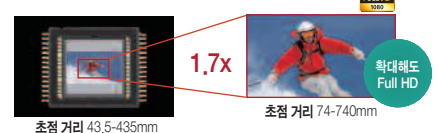

컬러 바와 테스트 톤

SMPT E 표준 컬러 바를 디스플레이 시킬 수 있으며, 오디오 테스트 톤 (1kHz, 12dB)도 함께 발생시키도록 선택할 수 있습니다.

1.7x 디지털 텔레 컨버터

6 메가픽셀 (3264 x 1840)의 유효 화소로 비디오를 촬영하는 HD CMOS의 고성능으로, 비디오 촬영 시에 화면의 중앙부를 1.7x 확대시킬 수 있는 디지털 텔레 컨버터 기능이 가능하게 되었습니다. 이로써 텔레 컨버터 렌즈를 사용하는 것과 동일한 효과를 얻을 수 있으며, 이 때에도 Full HD의 화질에는 전혀 영향을 미치지 않습니다.