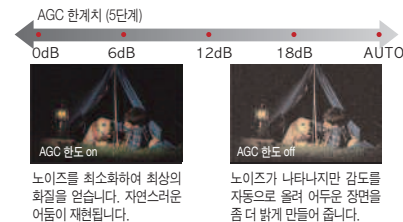

미니 어드밴스드 액세서리 슈

고화질의 동영상과 정지 영상 촬영에 없어서는 안 될 비디오 플래시라이트와 같은 액세서리들을 사용할 수 있도록 어드밴스드 액세서리 슈가 이전에 비해 약 55% 이상 작아진 크기로 제공됩니다.

제브라 패턴

적정 노출을 판단할 수 있도록 밝은 영역이나 색상이 손실된 영역에 제브라 패턴 (70%, 100%)을 표시할 수 있습니다.

AGC 한도

어두운 장면에서 촬영 시 감도의 최대 한계치를 설정함으로써 자연스러운 어둠을 만들 수 있습니다.

컬러 피킹

수동으로 초점을 맞출 때 피사체의 윤곽에 색상 (청/적/황)이 표시되어 쉽게 초점을 맞출 수 있도록 도와 줍니다. 장면은 초점에 집중할 수 있도록 일시적으로 흑백으로 나타납니다.

FEATURES

FULL HD CMOS	DIGIC DV III	24 Mbps	Super Range OIS	Instant AF
1920 X 1080 RECORDING	Face Detection	Multi-Angle Vivid LCD	RGB Primary Color Filter	30P Progressive
24P Cinema Mode	Quick Start	Program AE	HDMI	Intelligent Li-Ion Batteries
LED Video Light	USB 2.0 HS	SDHC	Mini Advanced Acc. Shoe	DVD Burner DW-100 Compatible
9 point AiAF	Histogram Display	Continuous Photo Grab	Pict Bridge	Video Snapshot Mode
Dual Shot	Pre-Record	Custom Key and Dial	Video Editing Software	Still Image Software