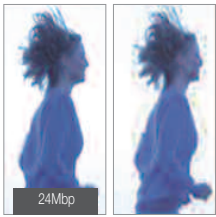

24Mbps 레코딩

움직임이 있는 가장자리 부분의 노이즈를 억제

VIXIA HG20의 24Mbps 촬영 성능은 AVCHD 규격 최고의 비트레이트입니다. 그 결과 디테일이 향상되고 미세한 색상 계조, 움직이는 피사체에 대한 영상 재현이 향상되었습니다. VIXIA HG20으로 촬영한 스포츠 경기 장면이나 다양하고 아름다운 색상으로 어우러진 꽃과 나비들, 멋진 일몰 장면 등은 특히 뛰어납니다.

3.1MEGA PIXELS 향상된 사진 촬영 기능

캐논 VIXIA HG20 HD 캠코더 내부에는 캐논 디지털 카메라의 핵심 기능들이 모두 내장되어 있습니다. 캐논의 EOS 시리즈 디지털 SLR 카메라의 CMOS 센서와 같이 VIXIA HG20의 이미지 센서는 뛰어난 디지털 사진을 만들어 내며 HG20에서 촬영한 사진은 3.1 메가픽셀의 해상도로 아름다운 디테일을 자랑합니다. 9 포인트 AiAF로 중심에서 벗어난 피사체도 선명하게 초점을 맞출 수 있으며, 내장 플래시가 실내와 저조명 촬영에서도 우수한 사진을 보장합니다.