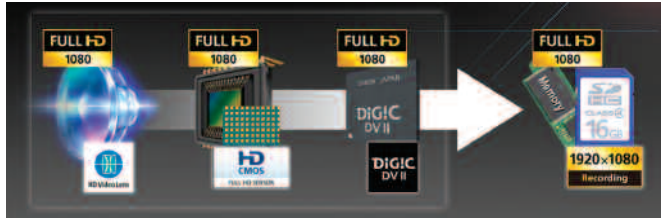

FULL HD
1080

진화된 캐논 HD 시스템

캐논만이 보유한 Full HD Lens to Screen 시스템은 영상의 포착부터 매체로의 기록까지에 대한 모든 영상 처리 과정을 Full HD (1920 x 1080)로 수행함으로써 최고의 해상도로 캐논만의 아름답고 섬세한 HD 화질을 실현하였습니다.