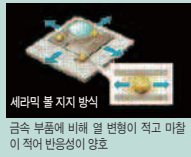

캐논의 광학기술이 탄생시킨 신개발 HD 비디오 렌즈

- **특징 1** 플래시 메모리 캠코더에 최적화된 컴팩트하고 조종한 줄 렌즈
- **특징 2** 광각에서의 왜곡 개선, 망원에서의 손떨림 보정 시 주변 광량 개선
- **특징 3** 고광량 화소를 지원하기 위한 새로운 대형 ND 그라데이션 필터 채용

*렌즈 구성 : 9군 11매 (비구면 렌즈 2매) *배율 : 광학 10배 *F값 : 1.8 - 3.0

특징 4 HD 화질에서 드러나는 미세한 흔들림까지도 억제시키는 우수한 OIS (광학식 이미지 스테빌라이저)