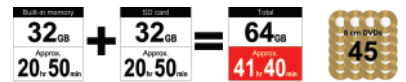

1 달력 검색

촬영했던 날짜가 흰색으로 표시되고 해당 날짜의 녹화물이 디스플레이됩니다.

2 Time-line 검색

촬영 장면을 인덱스 형식으로 보여주어 원하는 장면을 쉽게 찾을 수 있습니다.

DUAL FLASH MEMORY 듀얼 플래시 메모리

32GB 내장 플래시 드라이브 & SDHC 카드 슬롯

FS22 캠코더는 듀얼 메모리 기능을 채용하고 있어 촬영된 비디오를 캠코더의 32GB 내장 플래시 드라이브뿐 아니라 SDHC 메모리 카드에도 기록할 수가 있습니다. 내장 드라이브에 저장된 비디오는 메모리 카드로 쉽게 복사할 수도 있으므로 비디오 데이터를 PC로 쉽게 옮길 수 있고, 카드 리더기가 장착된 HDTV에서는 촬영 후 바로 감상할 수도 있습니다. 또한 용량이 더 큰 메모리 카드를 사용함으로써 촬영가능 시간을 더욱 늘릴 수도 있습니다.