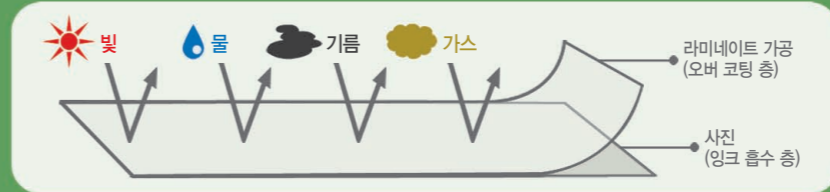

염료승화형 프린터란?

잉크를 직접 용지에 묻혀 인쇄하는 잉크젯 프린터가 아닌, 컬러 카트리지에 도포된 염료를 가열, 승화시켜 용지에 인쇄하는 방식으로 색감과 광택 등이 뛰어나고 잉크의 번짐이 없어 사진 출력에 적합한 프린터입니다.

염료승화형 프린터의 특징

1. 선명한 화질

수많은 점으로 인쇄하는 잉크젯 방식과는 달리, 염료승화 방식은 면으로 인쇄하기 때문에 더욱 선명한 화질의 사진을 인쇄할 수 있습니다.

잉크젯 프린터

염료승화형 프린터

사진엔 역시 염료승화!

2. 뛰어난 내구성

옐로우(Yellow), 마젠타(Magenta), 시안(Cyan)의 각 색상을 프린트한 후에 오버 코팅으로 라미네이트 가공을 하기 때문에 물방울이나 지문, 먼지로 인한 색번짐과 자외선, 오존가스 등으로 인한 색바램으로부터 소중한 사진을 지켜드립니다.

3. 유지가 편한 인쇄방식

뒤집거나 세워서 장시간 보관해도 잉크가 굳거나 셀 염려가 없기 때문에 프린터 유지관리가 편리합니다.

4. 컴팩트한 디자인

헤드의 움직임이 적기 때문에 잉크젯 프린터보다 더 작고 간편하며 모양도 감쪽합니다.

행복이 들어나는
우리집 셀피 ♥ 활용법

행복을 담은 우리 가족만의 달력 만들기

셀피 크리에이티브 기능을
이용해서 만든 우리 가족만의
특별한 달력!
우리 가족의 매일매일을
담은 달력으로 1년 내내
행복하세요.

블로거 viviani_님

블로거 bibiana0808_님