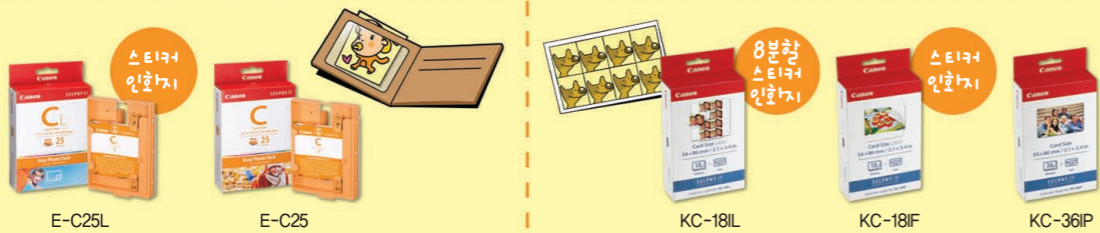

셀피 ES/CP 시리즈 전용 인화지

잉크와 용지가 한 팩에 들어있어
간편하게 사용할 수 있습니다!

ES시리즈 전용

CP시리즈 전용

4 X 6

카드

기타

CP시리즈 전용

액세서리

셀피 ES/CP 시리즈 제품 사양

Specification

	SELPHY ES3	SELPHY ES30	SELPHY CP790	SELPHY CP780	SELPHY CP760
액정 모니터	3.5인치	3.0인치	3.0인치	2.5인치	2.5인치
인쇄속도	약 55초	약 55초	47초	47초	52초
카드슬롯 (SD/mini SD/CF/MMC+/RS-MMC/MS/MS Duo)	○	○	○	○	○
적목보정	○	○	○	○	○
얼굴최적화 기능	○	○	○	○	○
적외선 통신 (일부 기종에 한함)	○	—	○	—	—
배터리 (별매)	—	—	○	○	—
크리에이티브 기능 (프레임/스탬프 등)	○	○	○	—	—
크기 (mm)	225 x 226.3 x 138	225 x 226.3 x 138	276.8 x 198 x 211.6 (바스켓 포함)	176 x 132 x 75.6	180 x 126.7 x 73.1
무게	약 2,090g	약 2,075g	약 1,500g (바스켓 포함)	약 940g	약 900g