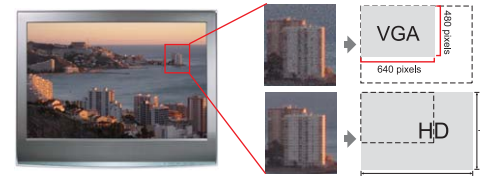

스타일까지 6가지 컬러로 코디네이션
스마트 오토로 감동까지 깨끗하게 표현하다