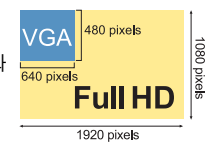

PowerShot G10

PowerShot SX1 IS

프로를 만족시키는 1470만 화소와 광각 28mm
성능의 클라이맥스를 향해 캐논이 도전한다

1470만 화소의 초고정밀 CCD와 광각 28mm를 지원하는 5배줌 렌즈. 하이엔드 카메라의 자존심이 됩니다.

고화질을 구현하는 신 영상엔진 DIGIC4

고화질 촬영과 암부 보정으로 자연스러운 이미지는 물론 얼굴인식 및 동작인식 기술로 선명한 촬영이 가능합니다.

고화질/고성능 광각 28mm 5배 줌 렌즈

광각 28mm 5배줌 렌즈로 고화질, 고성능을 실현하였으며, 업그레이드된 IS 보정 효과로 생생한 이미지 촬영이 가능합니다.

- 퓨어컬러 II 7.62cm(3.0형)LCD 탑재
- 초고화질 실현의 1470만 화소 고정밀 CCD
- IS장착 광각 28mm 고성능 렌즈
- RAW 촬영 가능
- 쉽고 편리한 커스텀 모드(2종) 및 마이메뉴
- 클래식한 감각의 고급스러운 바디 디자인

고해상도 Full HD 동영상 촬영 및 16:9의 현장감

장시간 기록 및 고품격 스테레오 음성기록과 16:9 화면비율로 생생한 현장감은 물론, DIGIC4와 연동한 CMOS센서로 압도적인 고해상도 Full HD 동영상을 구현합니다.

광각부터 망원까지 커버하는 광각 20배줌 렌즈

광각부터 망원 촬영까지 가능한 광각 20배줌 렌즈를 탑재하여 폭넓은 촬영이 가능합니다.