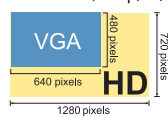

- 인물, 노이즈에 강한 신 영상엔진 DIGIC4 탑재
- 고화질, 대화면으로 감상이 가능한 HDMI 미니 출력단자
- 자유로운 촬영을 위한 6.35cm(2.5형) 회전식 LCD
- 0cm의 강력한 접사 촬영이 가능한 macro 기능

PowerShot SX200 IS

성능은 강력하게 사이즈는 컴팩트하게
광학 12배줌과 HD 동영상으로 영상이 살아난다

- 광학 12배줌 렌즈
- 간편하고 편리한 기능 조작
- 수동기능 탑재
- 넓은 시야각의 7.62cm(3.0형) LCD
- HD 동영상을 즐기는 HDMI 단자 탑재
- 스마트 오토와 간편모드 탑재

광학 12배줌 렌즈의 컴팩트 바디
광각 28mm~336mm 망원 촬영으로 멀리 있는 풍경도 선명하게 찍을 수 있으며, 컴팩트한 사이즈로 휴대성 및 편리한 촬영이 가능합니다.

더욱 강력해진 손떨림 보정 효과와 멀리 있는 풍경도 선명하게!
광학 12배줌의 놀라운 고화질을 즐겨보세요.

선명한 고화질 HD 동영상 촬영지원
1280x720(720p) 사이즈의 30fps 고화질 HD 동영상 촬영이 가능하며, HDMI 미니 출력단자 탑재로 HDTV에서 박진감 넘치는 동영상 감상이 가능합니다.