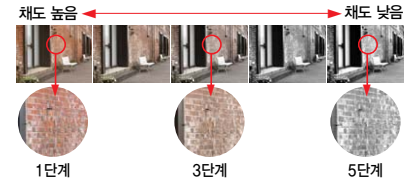

RAW파일로 고화질로 원하는 이미지 만들기
사진을 RAW파일로 기록이 가능하여 디지털 포토 프로
페셔널로 화이트밸런스, 노출보정, 색온도, 콘트라스트,
톤 커브 등 원하는 방식으로 사진을 완성할 수 있습니다.