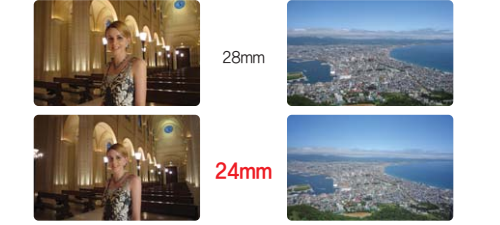

- 직감적인 터치로 즐기는 촬영설정 및 영상재생
- 액티브 디스플레이
- HDMI 미니 출력단자
- 풍격있는 바다와 모던하고 세련된 컬러 라인업

처음 느끼는 광각 24mm의 새로운 세계.
7.62cm(3.0형) 와이드 터치패널로 더 짜릿하다

광각 24mm와 우아한 터치 패널로
섬세하고 감각적인 스타일을 즐겨보세요.

광각 24mm 광학 5배줌 지원으로 다양한 촬영
스케일을 느낄 수 있는 넓은 풍경사진은 물론 촬영장소의
분위기까지도 생생하게 담아낼 수 있습니다.

IXUS 최초 터치 스크린 퓨어컬러 II Touch 탑재

터치로 촬영모드를 설정하고,
영상 재생을 감상할 수 있어
언제나 섬세하고 우아한
조작이 가능합니다.

촬영하고 싶은 사람을 터치로 깨끗하게 촬영

LCD창에서 원하는 대상을
터치하면 자동으로 초점이
변경됩니다.
반셔터 상태에서 사람은 물론
애완견이나 물건도 자동으로
초점과 노출을 맞춥니다.

선명한 고화질 HD 동영상 촬영지원
기존의 VGA에 비해 약 3배 해상도 기록 가능, HDMI
미니 출력단자로 고화질 이미지 및 동영상을 즐기세요.

- 직감적인 터치로 즐기는 촬영설정 및 영상재생
- 보기 편하고 선명한 퓨어컬러 II Touch