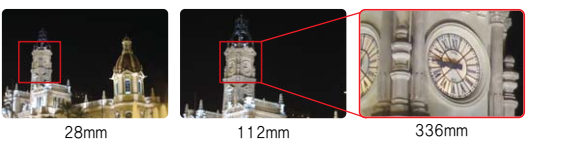

광학 12배줌 렌즈의 컴팩트 바디
광각 28mm~336mm 망원 촬영으로 멀리 있는 풍경도 선명하게 찍을 수 있으며, 컴팩트한 사이즈로 휴대성 및 편리한 촬영이 가능합니다.