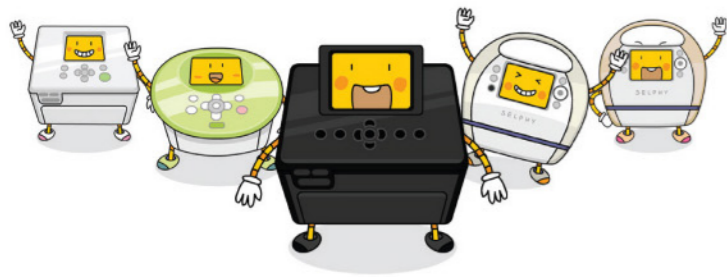

제품사양

Specification	NEW			NEW	
	SELPHY ES40	SELPHY ES3	SELPHY CP790	SELPHY CP800	SELPHY CP780
액정 모니터	3.5형	3.5형	3.0형	2.5형	2.5형
인쇄속도	약 55초	약 55초	47초	47초	47초
카드슬롯 (SD/mini SD/CF/MMC+/RS-MMC/MS/MS Duo)	○	○	○	○	○
적목보정	○	○	○	○	○
얼굴최적화 기능	○	○	○	○	○
적외선 통신 (일부 기종에 한함)	○	○	○	○	-
배터리 (별매)	-	-	○	○	○
크리에이티브 기능	○	○	○	-	-
크기 (mm)	226.3 x 225 x 138	225 x 226.3 x 138	276.8 x 198 x 211.6 (바스켓 포함)	177 x 134.6 x 68.8	176 x 132 x 75.6
무게	약 2,090g	약 2,090g	약 1,500g (바스켓 포함)	약 940g	약 940g