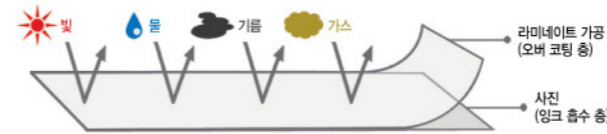

CANON KOREA CONSUMER IMAGING INC.  
 캐논 서포트 센터 Tel. 1588-8133(전국)  
 www.canon-ci.co.kr

쉽고 편한 염료승화형 프린터 알아보기

염료승화형 프린터란?

잉크를 직접 용지에 묻혀 인쇄하는 잉크젯 프린터가 아닌, 컬러 카트리지에 도포된 염료를 가열, 승화시켜 용지에 인쇄하는 방식으로 색감과 광택 등이 뛰어나고 잉크의 번짐이 없어 사진 출력에 적합한 프린터입니다.

〈염료승화형 프린터의 특징〉

1. 선명한 화질

수많은 점으로 인쇄하는 잉크젯 방식과는 달리, 염료승화 방식은 면으로 인쇄하기 때문에 더욱 선명한 화질의 사진을 인쇄할 수 있습니다.

3. 유지가 편한 인쇄방식

뒤집거나 세워서 장시간 보관해도 잉크가 굳거나 쉘 염려가 없기 때문에 프린터 유지관리가 편리합니다.

2. 뛰어난 내구성

옐로우(Yellow), 마젠타(Magenta), 시안(Cyan)의 각 색상을 프린트한 후에 오버 코팅으로 라미네이트 가공을 하기 때문에 물방울이나 지문, 먼지로 인한 색번짐과 자외선, 오존가스 등으로 인한 색바램으로부터 소중한 사진을 지켜드립니다.

4. 컴팩트한 디자인

헤드의 움직임이 적기 때문에 잉크젯 프린터보다 더 작고 간편하며 모양도 감쪽합니다.

NEW

더욱 새로워진  
**셀피 ES40**을  
 만나보세요!

**SELPHY ES40**  
 COMPACT PHOTO PRINTER

- 업그레이드 된 크리에이티브 기능과 사진 모드  
 총 16종의 프레임과 10종의 스탬프를 이용하여 더 다양한 사진 출력의 재미를 느낄 수 있습니다.
- 셀피 DIGIC 2 프로세서로 더욱 선명한 출력  
 셀피 시스템과 DIGIC 2 이미지 프로세서가 만나, 노이즈는 대폭 낮추고 더욱 깨끗한 화질로 출력 합니다.
- 사용자 편의를 위한 디자인  
 3.5형 LCD와 내장형 어댑터, 편리한 손잡이 디자인으로 언제 어디서나 쉽고 편하게 사용 가능합니다.
- 먼지에 더욱 강한 본체 내장형 카트리지  
 먼지와 같은 각종 오염 물질에 강하며, 용지와 잉크가 일체형인 카트리지는 누구나 쉽게 설치 및 이용 가능합니다.