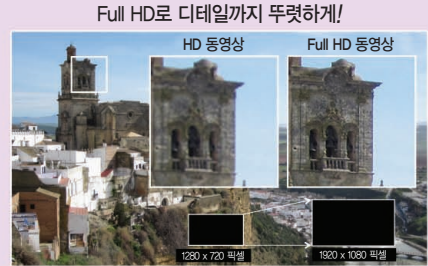

파란 채도를 더 강조하여 깨끗하게!

더욱 뚜렷하고 다채로운 [Full HD 동영상] UP

- IxUS 310 HS
- IxUS 1000 HS
- IxUS 220 HS
- IxUS 115 HS
- PowerShot SX230 HS
- PowerShot SX220 HS

HD 동영상 대비 약 2.3배 정밀한 Full HD 동영상으로 대화면 TV에서도 또렷하고 생생한 고화질 영상을 즐길 수 있으며, 현장감 넘치는 스테레오 음성과 더욱 다이내믹한 광학 줌 동영상을 함께 즐길 수 있습니다.

Full HD로 디테일까지 뚜렷하게!