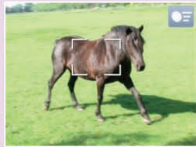

어두운 실내에서도 실제 분위기 그대로!

폭넓은 다이내믹 레인지

명암 차가 큰 실외 장면도 자연스럽게!

언제나 손쉽게 베스트 샷을 찍을 수 있는 [스마트 오토] UP

- 32가지 장면 인식: IxUS 310 HS, IxUS 220 HS, IxUS 115 HS, PowerShot SX230 HS, PowerShot SX220 HS, PowerShot A3300 IS, PowerShot A3200 IS, PowerShot A2200
- 28가지 장면 인식: IxUS 1000 HS, PowerShot G12, PowerShot S95, PowerShot SX30 IS, PowerShot SX130 IS

장면 인식 수를 32개까지 늘려(2011년 상반기 신제품에 한함) 더욱 많은 장면에서 손쉽게 최적의 사진을 촬영할 수 있으며, 새롭게 추가된 「주 피사체 검출」 기능으로 사람 이외의 움직임은 피사체에도 초점과 노출을 지속적으로 맞출 수 있습니다.

주 피사체 검출 기능

1 주 피사체 포착
AF 프레임은 하나만 표시

※ PowerShot A800 제품의 스마트 오토 장면 인식 수는 19개입니다.