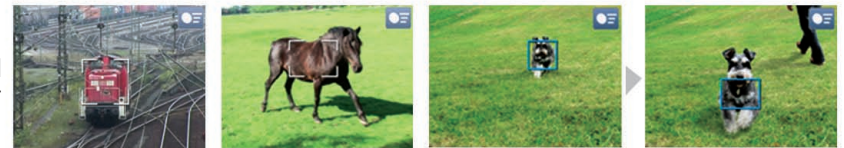

1. 1 피사체 포착 AF프레임은 하나만 표시
2. 2 주 피사체 추적 움직임을 추적하여 초점을 맞춤
3. 3 주 피사체 검출 반셔터 후에도 주 피사체의 초점과 노출을 계속 맞춤