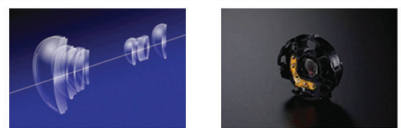

플래그십 컴팩트에 걸맞은 광학 설계 렌즈 시프트식 손떨림 보정 기구

손떨림이 적은 광각 28mm 광학 5배 줌 촬영

강력한 손떨림 보정으로 흔들림 없이 28mm에서 140mm까지 폭넓은 화각의 촬영과 최단 1cm까지의 접사 촬영이 가능합니다.