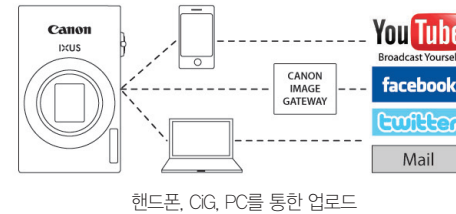

## 한차원 높은 고화질의 DIGIC 5 및 HS 시스템

캐논의 새로운 DIGIC 5 영상엔진과 더욱 진화된 HS 시스템을 통해 고감도뿐만 아니라 저감도 촬영 시에도 이전 대비 약 1/4 수준으로 노이즈를 감소시킬 수 있으며, 다양한 빛이 영향을 주는 상황에서도 정확한 색 표현이 가능합니다.