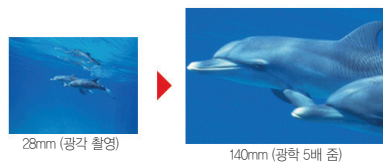

## NEW PowerShot D20 5월 출시예정

**NEW** 수중 촬영에 더 유용한 광학 5배 줌, 수중매크로 기능  
 광학 5배 줌 렌즈가 탑재되어 수중 촬영 시 다가가기 어려운 큰 물고기를 줌으로 당겨 촬영할 수 있으며 수중매크로를 통해 동일한 거리에 있는 피사체를 더욱 크고 확실하게 촬영할 수 있습니다.

**촬영 위치까지 남길 수 있는 GPS 기능**  
 여행지에서 사진을 찍은 위치나 이동 경로를 지도에 표시할 수 있으며 지도에서 간단히 이미지를 검색하거나 Google Map을 통해 전세계 사람들과 데이터를 공유할 수 있습니다.