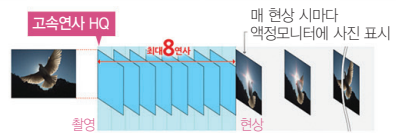

약 1,210만 화소 그대로의 고속연사 HQ 모드

빠르게 움직이는 피사체의 순간적인 모습을 약 1,210만 폴화소로 기록할 수 있으며, 고속연사 HQ 모드 사용 시 최대 8매 연사를 통해 빠르게 움직이는 피사체를 포착할 수 있습니다.