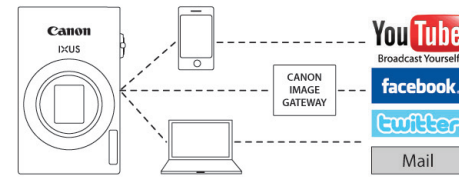

### 고화소 CMOS 센서와 DIGIC 5

약 1,610만 고화소 CMOS 센서와 DIGIC 5를 통한 더욱 진화된 HS 시스템의 조화로 한층 더 우수한 고화질 촬영, 더욱 향상된 노이즈 감소, 보다 정확한 화이트밸런스가 가능합니다.

핸드폰, CIG, PC를 통한 업로드