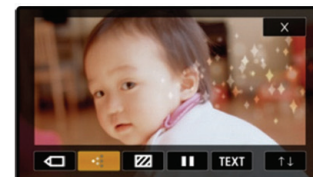

3. Touch Decoration

1. 애니메이션 효과

동영상 촬영과 재생 시에 움직임이 있는 애니메이션을 합성하여 다양한 연출이 가능합니다.