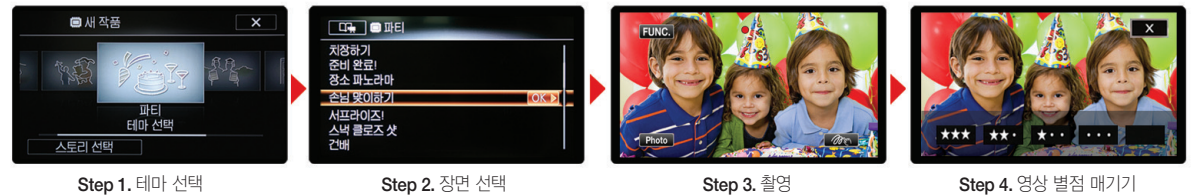

배경	밝음	파란 하늘	선명함	일몰	어두움
피사체	역광	역광	역광	역광	역광
인물	인물	인물	인물	인물	인물
인물의 움직임	인물	인물	인물	인물	인물
인물 이외의 피사체, 풍경	AUTO	AUTO	AUTO	AUTO	AUTO
가까운 피사체	인물	인물	인물	인물	인물
망원 매크로	인물	인물	인물	인물	인물

*1 촬영 상황에 따라, 표시 아이콘이 달라집니다. * 상황에 따라 표시되는 아이콘이 다를 수 있습니다.

특별한 추억을 남겨주는 시네마 스타일

1. Cinema-Look Filter

• Vivid, Dream, Sepia, Old movies, Nostalgic 등 다양한 필터 효과를 주어 더욱 개성있고 완성도 높은 영상을 만들 수 있습니다.

필터명	효과	필터명	효과
Vivid	컬러를 더욱 강조하여 밝고 생기 있는 룩 연출	Sepia	색이 바랜 오래된 느낌의 영상을 표현하는 세피아 색조 사용
Dream	부드러운 포커스 처리로 몽상적인 이미지 표현	Old Movies	화면의 흔들림, 세로줄 등의 효과로 옛날 영화를 보는 듯한 느낌 표현
Cool	푸른색 계열의 색감과 선명도를 높여 차갑고 미래 지향적인 장면 연출	Memory	흐리고 희미한 장면 추가로 과거를 회상하는 장면 연출
Nostalgic	70년대의 오래된 TV 프로그램 같은 영상 재현	Dramatic B&W	대비가 뚜렷한 그레이스케일로 강한 흑백 이미지 연출

2. Story Creator

• 캠코더에 내장된 다양한 테마와 장면들을 선택하여 촬영할 영상의 스토리를 미리 정할 수 있으며, 각 테마 별로 촬영한 영상을 정리하고 각 영상에 대한 별첨도 매길 수 있습니다.

Step 1. 테마 선택

Step 2. 장면 선택

Step 3. 촬영

Step 4. 영상 별첨 매기기

3. Touch Decoration

1. 애니메이션 효과