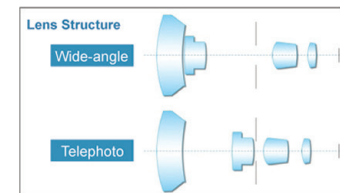

뛰어난 조작성

- **포커스 링**
SLR과 같이 렌즈부를 감싸고 있어 포커스 조작이 가능한 포커스 링을 탑재하여 더욱 간편하고 세밀한 촬영을 즐길 수 있습니다.
- **커스텀 키 & 다이얼**
캠코더 후두부에 위치한 커스텀 키와 커스텀 다이얼은 사용자가 편안하고 신속하게 조리개 값, 셔터 스피드, gain 값 등의 다양한 매뉴얼 조작이 가능합니다.

포커스 링

커스텀 키 & 다이얼

8날 조리개

- 기존 6날 조리개보다 더 원형에 가까운 8날 조리개를 탑재하여 자연스럽게 아름다운 블러링 배경을 얻을 수 있습니다.

다이내믹 레인지 기능

- 명암 차이가 큰 상황에서 생길 수 있는 노출 과다 현상이나, 화질 저하 현상을 최대한 억제하여 자연스러운 밝기를 연출할 수 있으며, 이미지의 세밀한 부분까지 표현할 수 있습니다.

일반 캠코더의 화질 저하 현상

다이내믹 레인지

광각 30mm HD 비디오 렌즈

- 더 작고 가벼워진 렌즈 크기의 30mm 광각 촬영
- 광학 10x 줌과 조리개 개방값 F1.8까지 지원되는 밝은 렌즈 탑재

다이내믹 모드와 파워드 IS 모드

- 움직이면서 촬영할 때의 심한 흔들림을 방지하는 다이내믹 모드와 망원 촬영 시의 미세한 흔들림을 위한 파워드 IS를 채용하여 어떤 순간에도 더욱 깨끗하고 아름다운 영상을 촬영할 수 있습니다.