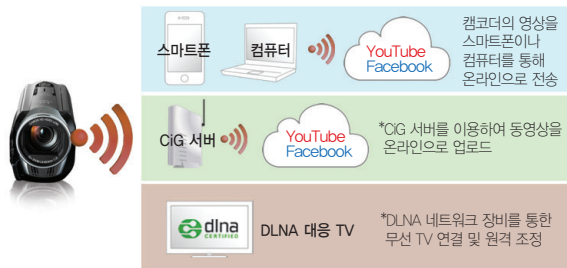

컴팩트한 캠코더의 똑똑한 기능들과 함께 내 아이의 첫 순간들을 더욱 특별하게!

NEW VIXIA HF R32

32배 광학 줌, 51배 어드밴스드 줌

- 32배 광학 줌 탑재로 손쉽게 망원 촬영을 할 수 있으며, 51배 어드밴스드 줌 지원으로 더욱 넓은 영역을 담을 수 있습니다.

Wi-Fi 네트워킹 기능

- 무선 네트워킹 어플리케이션을 통해 캠코더로 찍은 영상을 온라인, 스마트폰, 컴퓨터 등으로 전송할 수 있으며, DLNA 네트워크 장비를 통해 무선으로 TV 연결과 원격 조종이 가능합니다.

* CiG 서버 (Canon Image Gateway) 캐논 제품 등록자에게 제공되는 사진 및 동영상 공유 서버입니다.

* DLNA (Digital Living Network Alliance) AV 장비와 컴퓨터 간의 데이터 전송 가이드 라인을 통해 DLNA에 대응하는 모든 동영상, 사진, 오디오 데이터를 전송할 수 있습니다.

다양한 영상을 표현하는 시네마 스타일