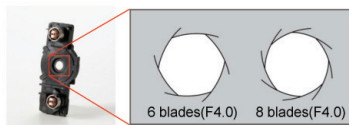

8날 조리개

- 기존 6날 조리개보다 더 원형에 가까운 8날 조리개를 탑재하여 자연스럽게 아름다운 블러링 배경을 얻을 수 있습니다.