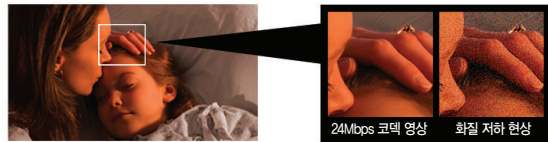

기존 CMOS 센서

고감도 야간 촬영

기존 CMOS 센서

계조 표현

2. 풍부한 표현과 빠른 영상 처리가 가능한 DIGIC DV III 프로세서

• 더욱 뛰어난 노이즈 억제 능력과 고품질의 이미지를 실현시키는 DIGIC DV III 이미지 프로세서는 캐논의 고감도 센서의 능력을 한층 업그레이드 시켰으며, 더 향상된 계조 표현과 더 넓은 색 영역의 풍부한 표현, 빠른 영상 처리를 가능하게 합니다.

DIGIC DV III

3. 24Mbps Full HD 고품질 녹화

• 이미지 저하 현상 없이 생생하게 재현하는 24Mbps 영상을 지원하여 더욱 선명한 디테일과 풍부한 색감의 Full HD 영상을 고품질 그대로 HDTV를 통해 재생할 수 있습니다.

24Mbps 코덱 영상

화질 저하 현상

완벽한 촬영을 지원하는 38장면 스마트 오토

• 인물, 원거리 피사체, 밝기, 컬러, 움직임의 정보 등을 바탕으로 촬영 환경을 38가지의 장면으로 분류하여 캠코더가 자동으로 가장 적합한 장면을 설정하므로 누구나 다양하고 완벽한 촬영을 즐길 수 있습니다.

배경	밝음	파란 하늘	선명함	일몰	어두움
피사체	역광	역광	역광	역광	역광
인물	인물	인물	인물	인물	인물
인물의 움직임	인물	인물	인물	인물	인물
인물 이외의 피사체, 풍경	AUTO	AUTO	AUTO	AUTO	AUTO
가까운 피사체	인물	인물	인물	인물	인물
망원 매크로	인물	인물	인물	인물	인물

*1 촬영 상황에 따라, 표시 아이콘이 달라집니다. * 상황에 따라 표시되는 아이콘이 다를 수 있습니다.