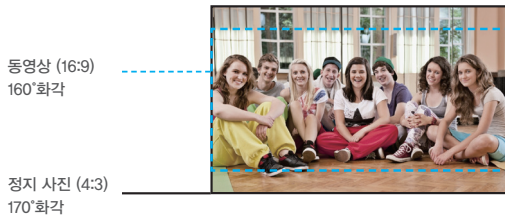

## 최대 170도의 화각을 제공하는 초광각 렌즈

170° 화각 (동영상은 160°)의 초광각 렌즈를 탑재하여, 가까이에서 촬영할 때 육안으로 보이는 장면 전체를 거의 모두 담을 수 있습니다.