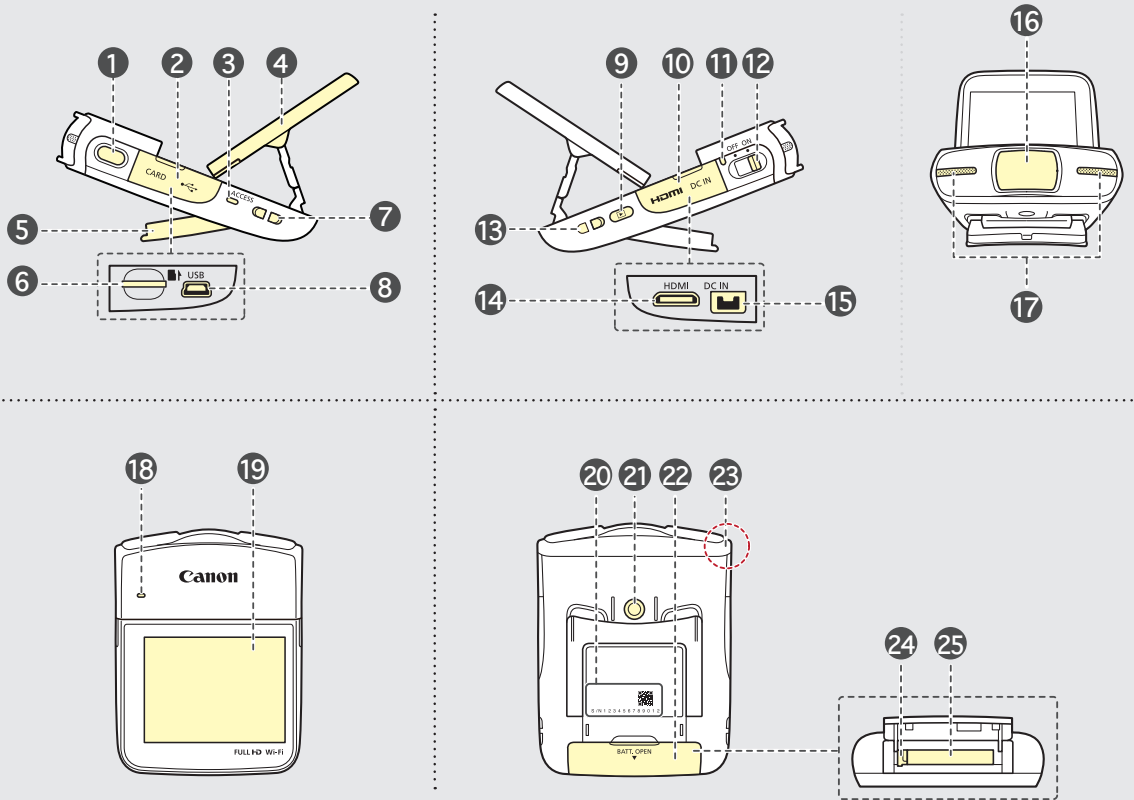

## 영상을 간편하게 공유할 수 있는 Wi-Fi 스마트 캠

편리한 Wi-Fi 무선 기능과 촬영 기능을 내장하고 있는 스마트한 VIXIA mini.

원격 조작으로 간편하게 촬영하고 공유하며, 다양한 이미지 효과를 적용해 즐길 수 있습니다.

## 라이브 스트리밍 리모트 컨트롤

Wi-Fi 기능을 사용해 스마트폰이나 태블릿에서 캠코더의 라이브 뷰 이미지를 확인하고 무선으로 원격 촬영할 수 있습니다. 캐논의 전용 앱을 사용하여 촬영 시작/정지와 같은 조작을 비롯해 촬영 가능 시간이나 배터리 충전량 등의 정보를 확인할 수도 있습니다.

아이나 애완동물을 모니터링하면서 자연스러운 모습을 촬영할 수 있습니다.

## VIXIA mini 각부 명칭

1 사진 촬영 버튼

2 메모리 카드 슬롯 커버

3 ACCESS 표시등

4 LCD 패널

5 조정 스탠드

6 메모리 카드 슬롯

7 손목끈 연결고리