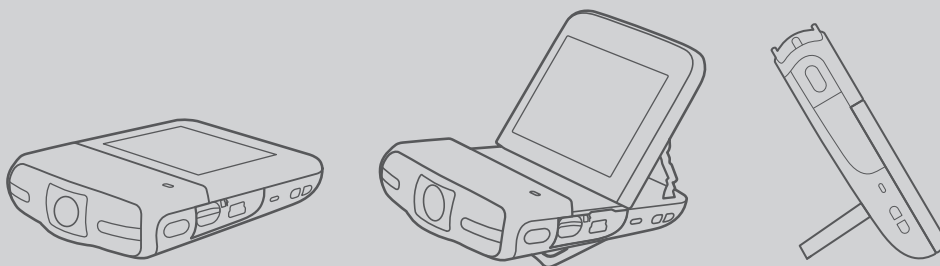

VIXIA mini

Unique & Innovative

Canon