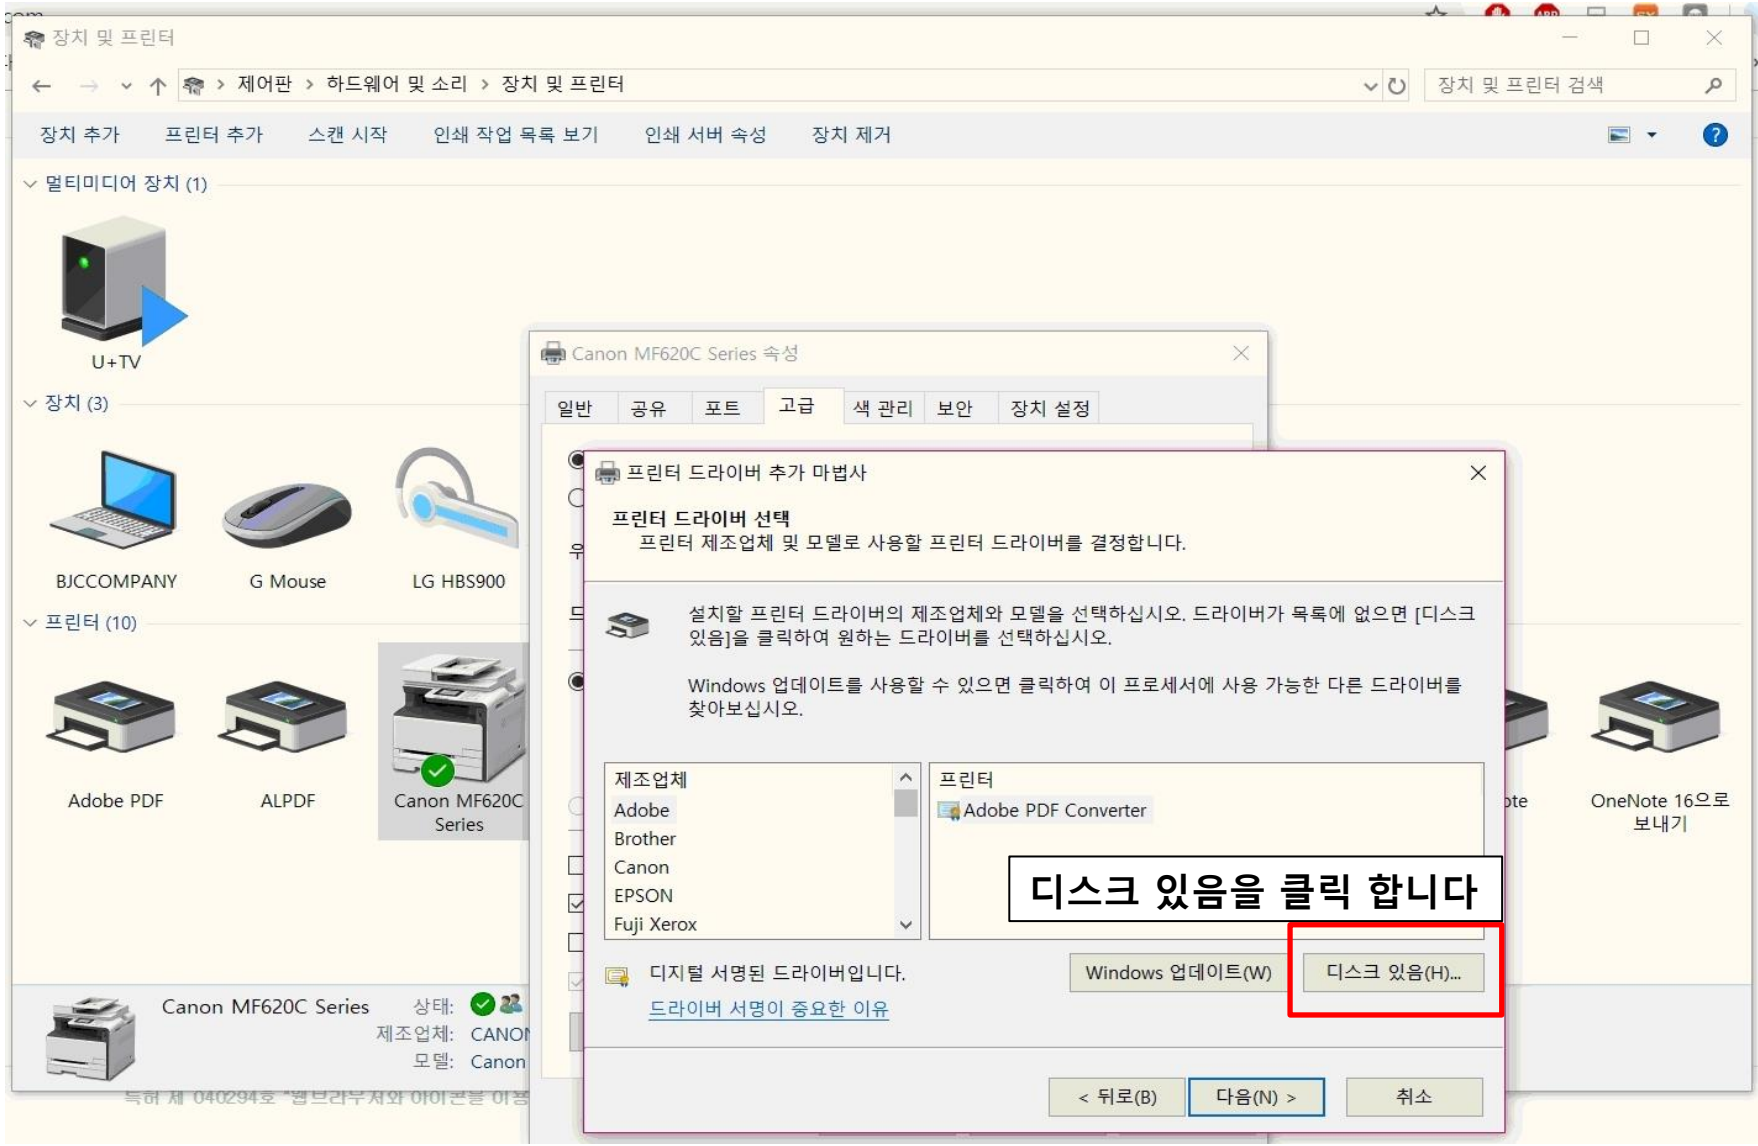

장치 및 프린터

장치 및 프린터 검색

장치 추가   프린터 추가   스캔 시작   인쇄 작업 목록 보기   인쇄 서버 속성   장치 제거

멀티미디어 장치 (1)

U+TV

장치 (3)

프린터 (10)

Canon MF620C Series

Canon MF620C Series 속성

일반   공유   포트   고급   색 관리   보안   장치 설정

프린터 드라이버 추가 마법사

프린터 드라이버 선택
프린터 제조업체 및 모델로 사용할 프린터 드라이버를 결정합니다.

설치할 프린터 드라이버의 제조업체와 모델을 선택하십시오. 드라이버가 목록에 없으면 [디스크 있음]을 클릭하여 원하는 드라이버를 선택하십시오.

Windows 업데이트를 사용할 수 있으면 클릭하여 이 프로세서에 사용 가능한 다른 드라이버를 찾아보십시오.

제조업체	프린터
Adobe	Adobe PDF Converter
Brother	
Canon	
EPSON	
Fuji Xerox	

디지털 서명된 드라이버입니다.
[드라이버 서명이 중요한 이유](#)

Windows 업데이트(W)   **디스크 있음(H)...**

< 뒤로(B)   다음(N) >   취소

디스크 있음을 클릭 합니다