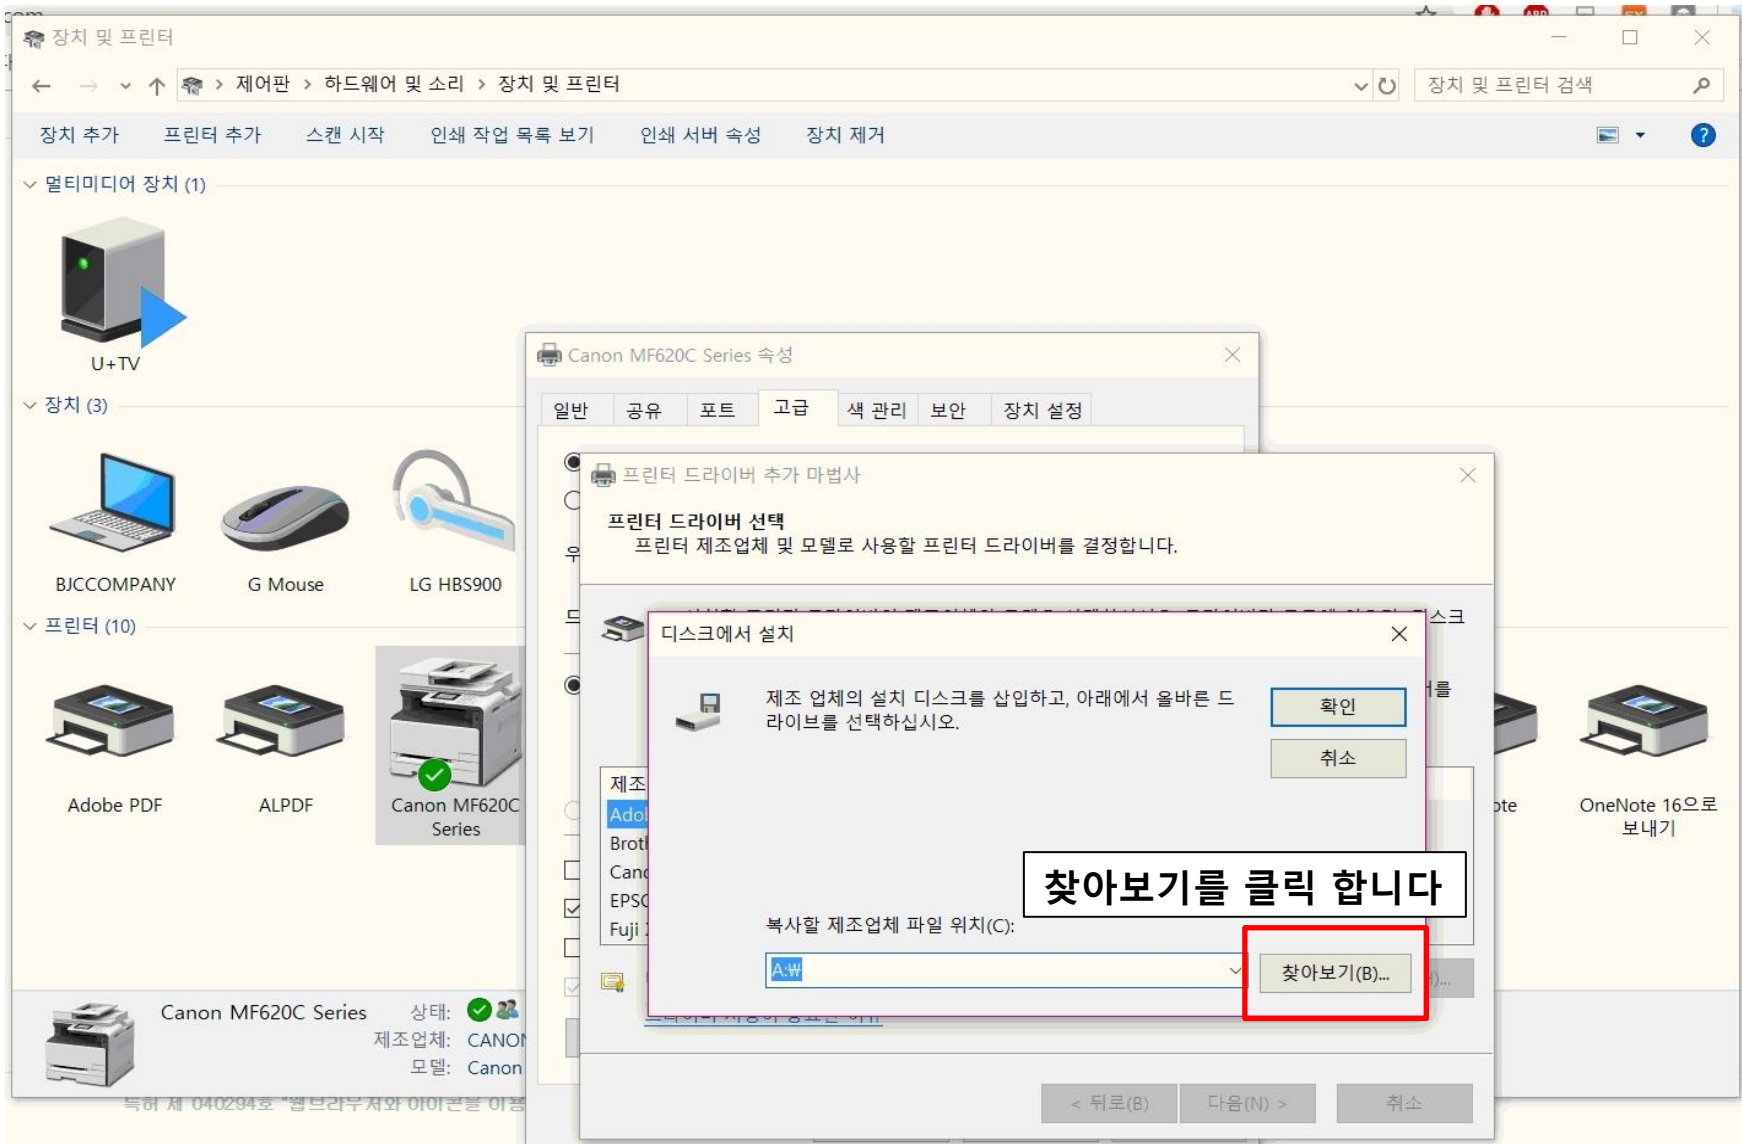

디지털 서명된 드라이버입니다.
[드라이버 서명이 중요한 이유](#)

Windows 업데이트(W) **디스크 있음(H)...**

< 뒤로(B) 다음(N) > 취소

디스크 있음을 클릭 합니다

장치 및 프린터

← → ↕ ↻ > 제어판 > 하드웨어 및 소리 > 장치 및 프린터 장치 및 프린터 검색

장치 추가 프린터 추가 스캔 시작 인쇄 작업 목록 보기 인쇄 서버 속성 장치 제거